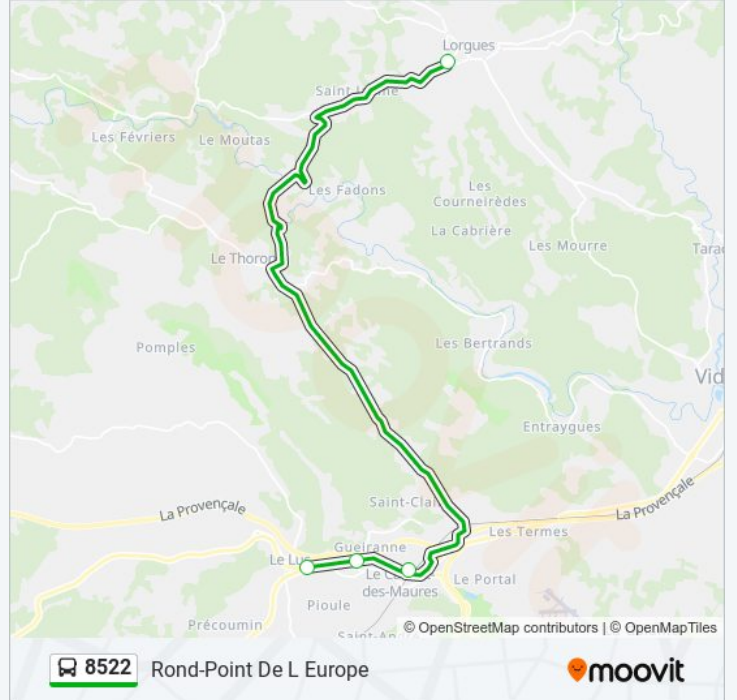

Les horaires et trajets sur une carte de la ligne 8522 de bus sont disponibles dans un fichier PDF hors-ligne sur moovitapp.com. Utilisez le Appli Moovit pour voir les horaires de bus, train ou métro en temps réel, ainsi que les instructions étape par étape pour tous les transports publics à Nice Côte d'Azur.

© 2024 Moovit - Tous droits réservés