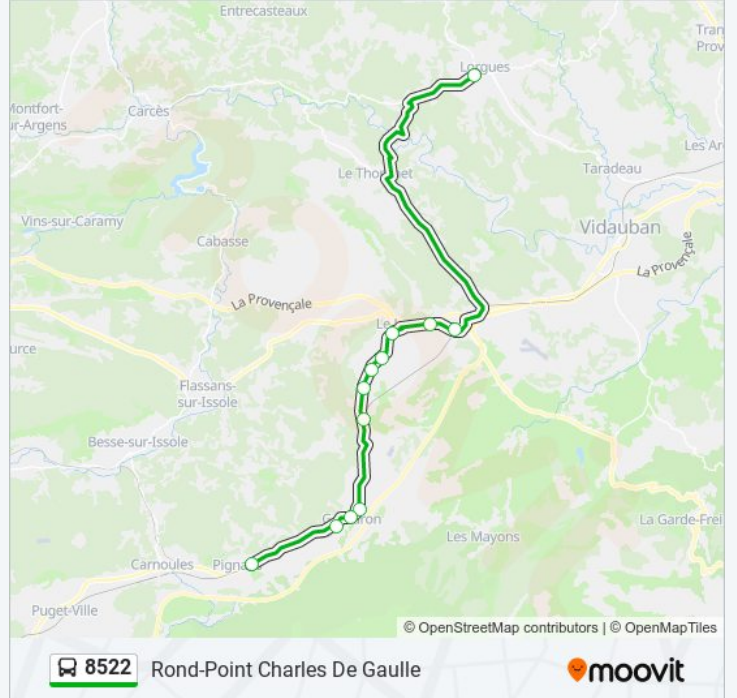

Direction: Rond-Point De L Europe

4 arrêts

[VOIR LES HORAIRES DE LA LIGNE](#)

Parking Jean Moulin

Cave Cooperative

Rond-Point Du Vieux Cannet

Rond-Point De L Europe

Horaires de la ligne 8522 de bus

Horaires de l'itinéraire Rond-Point De L Europe:

lundi	16:10 - 17:15
mardi	16:10 - 17:15
mercredi	13:10
jeudi	16:10 - 17:15
vendredi	16:10 - 17:15
samedi	Pas Opérationnel
dimanche	Pas Opérationnel

Informations de la ligne 8522 de bus

Direction: Rond-Point De L Europe

Arrêts: 4

Durée du Trajet: 31 min

Récapitulatif de la ligne: