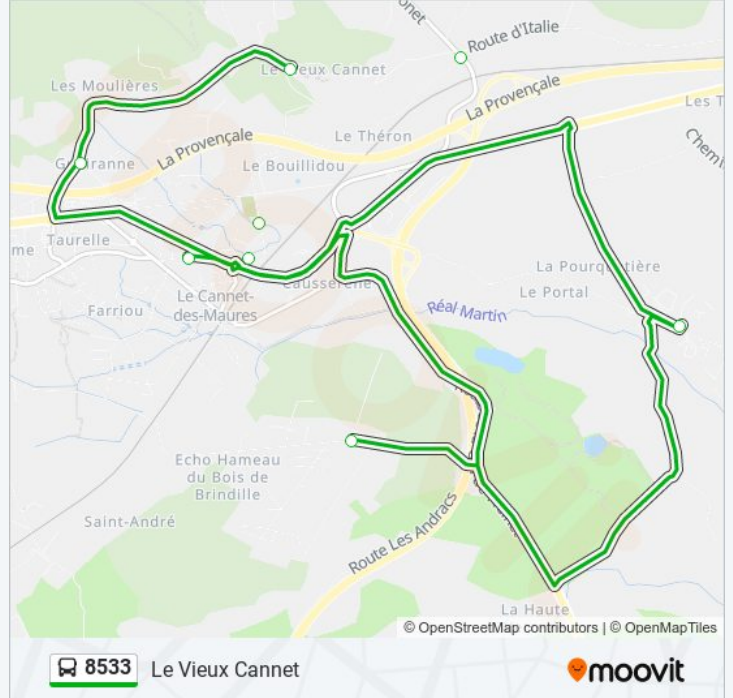

Informations de la ligne 8533 de bus

Direction: Ecole Primairetissot

Arrêts: 5

Durée du Trajet: 40 min

Récapitulatif de la ligne:

Direction: Le Vieux Cannet

13 arrêts

[VOIR LES HORAIRES DE LA LIGNE](#)

Collège Pierre De Coubertin
 Sainte Maisse
 Chemin Les Maigres
 Chemin De Bramefan
 La Breche
 Chemin De Bramefan
 Chemin Les Maigres
 Chemin Des Carbonnels
 Sainte Maisse
 Cave Cooperative
 Chemin Du Bouillidou
 Zone De La Gueiranne
 Le Vieux Cannet

Horaires de la ligne 8533 de bus

Horaires de l'itinéraire Le Vieux Cannet:

lundi	16:25 - 16:50
mardi	16:25 - 16:50
mercredi	12:10
jeudi	16:25 - 16:50
vendredi	16:25 - 16:50
samedi	Pas Opérationnel
dimanche	Pas Opérationnel

Informations de la ligne 8533 de bus

Direction: Le Vieux Cannet

Arrêts: 13

Durée du Trajet: 46 min

Récapitulatif de la ligne:

Direction: Lotissement Du Real Martin

7 arrêts

[VOIR LES HORAIRES DE LA LIGNE](#)