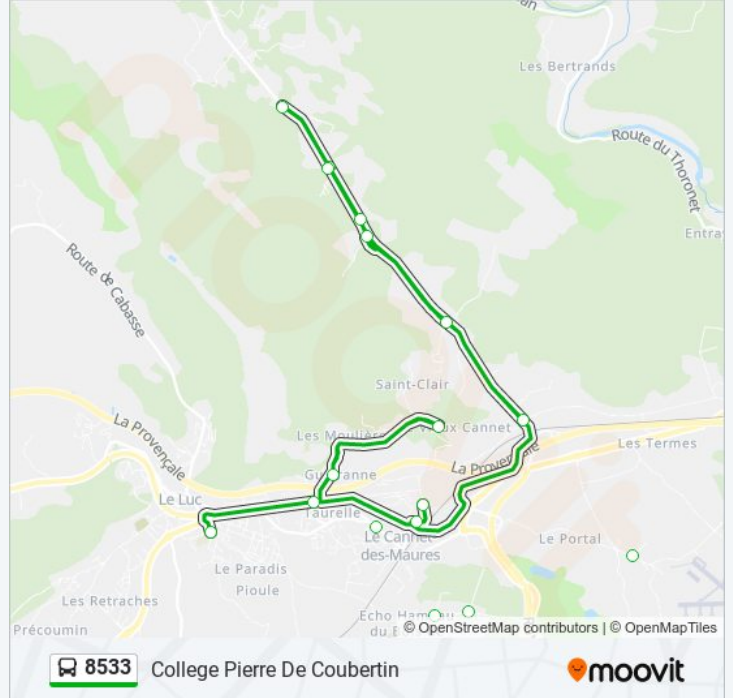

Direction: Ecole Primairetissot

5 arrêts

[VOIR LES HORAIRES DE LA LIGNE](#)

Chemin Des Agassons

Lotissement Du Real Martin

Zone De La Gueiranne

Le Vieux Cannel

Ecole Primairetissot

Horaires de la ligne 8533 de bus

Horaires de l'itinéraire Ecole Primairetissot:

lundi	07:35
mardi	07:35
mercredi	Pas Opérationnel
jeudi	07:35
vendredi	07:35
samedi	Pas Opérationnel
dimanche	Pas Opérationnel

Informations de la ligne 8533 de bus

Direction: Ecole Primairetissot

Arrêts: 5

Durée du Trajet: 40 min

Récapitulatif de la ligne: