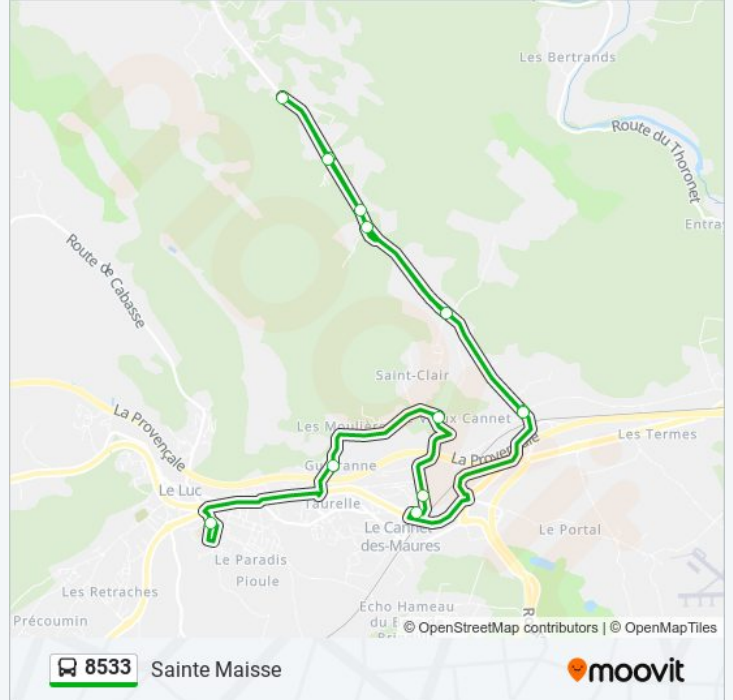

Les horaires et trajets sur une carte de la ligne 8533 de bus sont disponibles dans un fichier PDF hors-ligne sur moovitapp.com. Utilisez le Appli Moovit pour voir les horaires de bus, train ou métro en temps réel, ainsi que les instructions étape par étape pour tous les transports publics à Nice Côte d'Azur.

© 2024 Moovit - Tous droits réservés