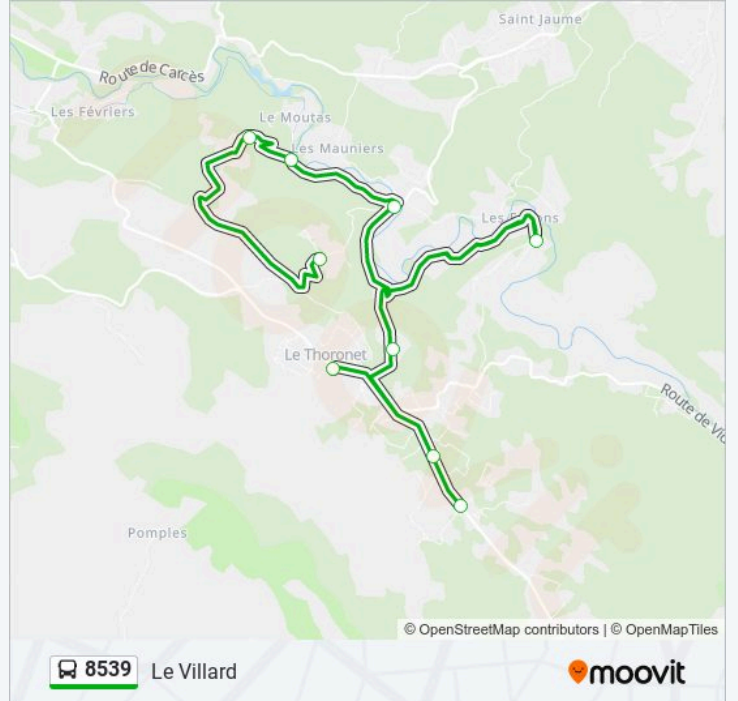

Utilisez l'application Moovit pour trouver la station de la ligne 8539 de bus la plus proche et savoir quand la prochaine ligne 8539 de bus arrive.

**Direction: Le Villard**

9 arrêts

[VOIR LES HORAIRES DE LA LIGNE](#)

Place Louis Rainaud

La Ponche

Eau De Vie

Terres Blanches

Les Fadons

Pont D Argens

Clapier Moutas

Clapier

### Direction: Les Bertrands/Rd84

9 arrêts

[VOIR LES HORAIRES DE LA LIGNE](#)

- Place Louis Rainaud
- Puit De Cros
- La Colette
- Hameau Des Codouls 1
- Les Peyrines
- Gourgue De Blanc
- Hameau Des Mauniers
- Chemin Des Moures
- Les Bertrands/Rd84

### Informations de la ligne 8539 de bus

**Direction:** Les Bertrands/Rd84

**Arrêts:** 9

**Durée du Trajet:** 43 min

**Récapitulatif de la ligne:**

**Direction: Place Louis Rainaud**

9 arrêts

[VOIR LES HORAIRES DE LA LIGNE](#)