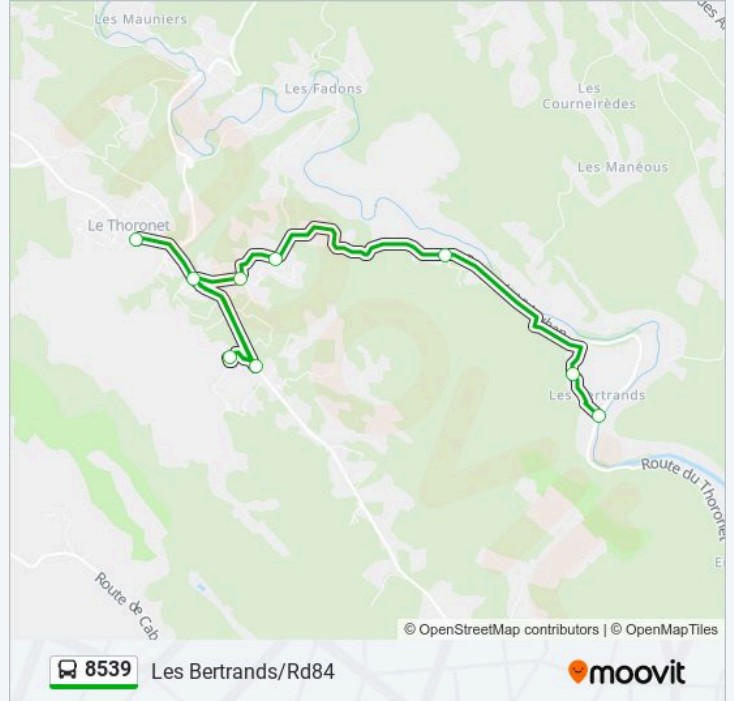

### Direction: Les Bertrands/Rd84

9 arrêts

[VOIR LES HORAIRES DE LA LIGNE](#)

- Place Louis Rainaud
- Puit De Cros
- La Colette
- Hameau Des Codouls 1
- Les Peyrines
- Gourgue De Blanc
- Hameau Des Mauniers
- Chemin Des Moures
- Les Bertrands/Rd84

### Horaires de la ligne 8539 de bus

Horaires de l'itinéraire Les Bertrands/Rd84:

lundi	17:35
mardi	17:35
mercredi	13:30
jeudi	17:35
vendredi	17:35
samedi	Pas Opérationnel
dimanche	Pas Opérationnel

### Informations de la ligne 8539 de bus

**Direction:** Les Bertrands/Rd84

**Arrêts:** 9

**Durée du Trajet:** 43 min

**Récapitulatif de la ligne:**

**Direction: Place Louis Rainaud**

9 arrêts

[VOIR LES HORAIRES DE LA LIGNE](#)

- Les Fadons
- Pont D Argens
- Clapier Moutas
- Clapier
- Le Villard
- Terres Blanches
- La Ponche
- Eau De Vie
- Place Louis Rainaud

**Horaires de la ligne 8539 de bus**

Horaires de l'itinéraire Place Louis Rainaud: