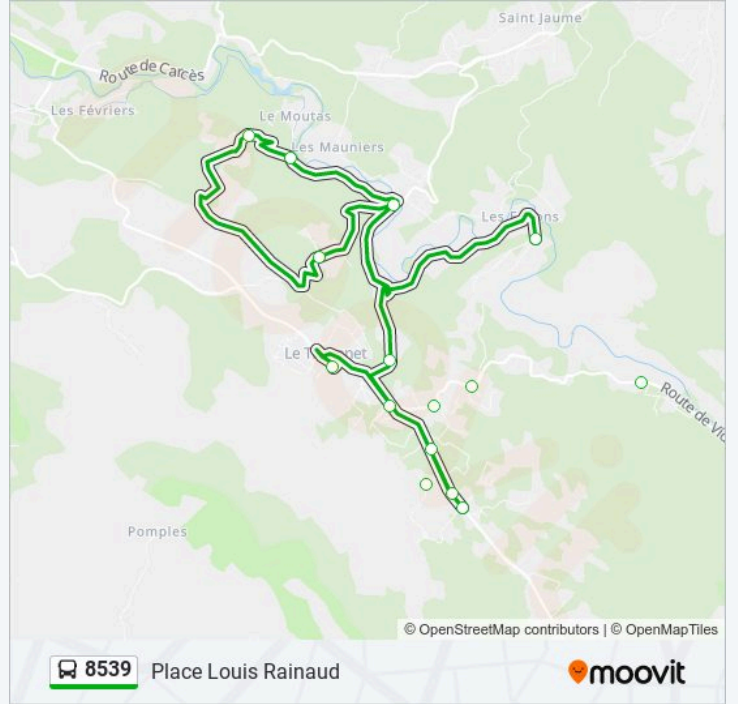

Les horaires et trajets sur une carte de la ligne 8539 de bus sont disponibles dans un fichier PDF hors-ligne sur moovitapp.com. Utilisez le Appli Moovit pour voir les horaires de bus, train ou métro en temps réel, ainsi que les instructions étape par étape pour tous les transports publics à Nice Côte d'Azur.

© 2024 Moovit - Tous droits réservés