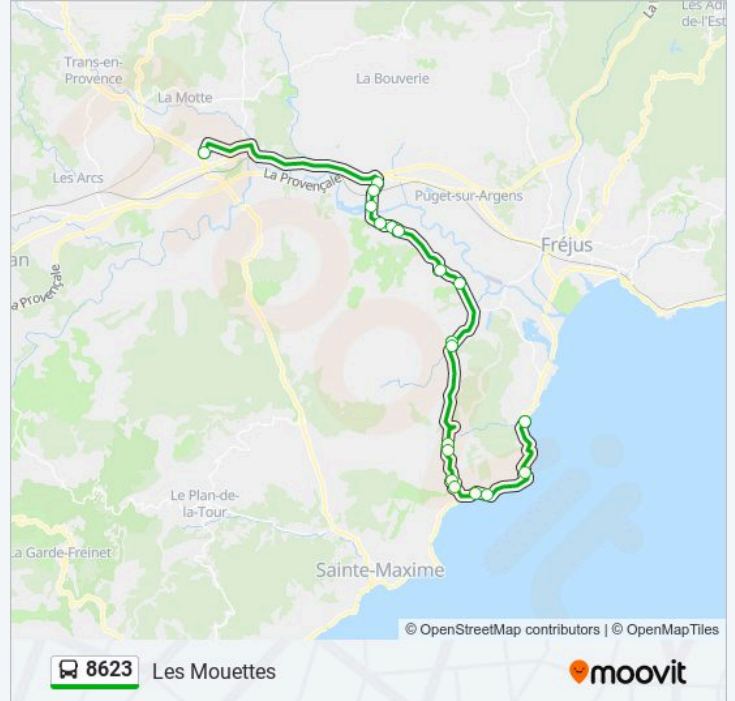

Arrêts: 14

Durée du Trajet: 52 min

Récapitulatif de la ligne:

Direction: Les Mouettes

19 arrêts

[VOIR LES HORAIRES DE LA LIGNE](#)

- Lycee Val D Argens
- Les Garillans Sud
- Saint Roch
- Lac De L Arena
- Village
- Cooperative
- La Garonne
- Only Roc
- Les Rives Du Golf
- La Bergerie
- Domaine Des Deux Collines
- Residence Maeva
- La Chesnaie
- Pin Parasol
- Les Agasses
- Le Port
- Les Issambres - San Peire
- Village Provençal

Informations de la ligne 8623 de bus

Direction: Les Mouettes

Arrêts: 19

Durée du Trajet: 55 min

Récapitulatif de la ligne:

Les Mouettes

Direction: Lycee Val D Argens

20 arrêts

[VOIR LES HORAIRES DE LA LIGNE](#)

Les Mouettes

Village Provençal

Les Issambres - San Peire

Le Port

Les Agasses

Pin Parasol

La Chesnaie