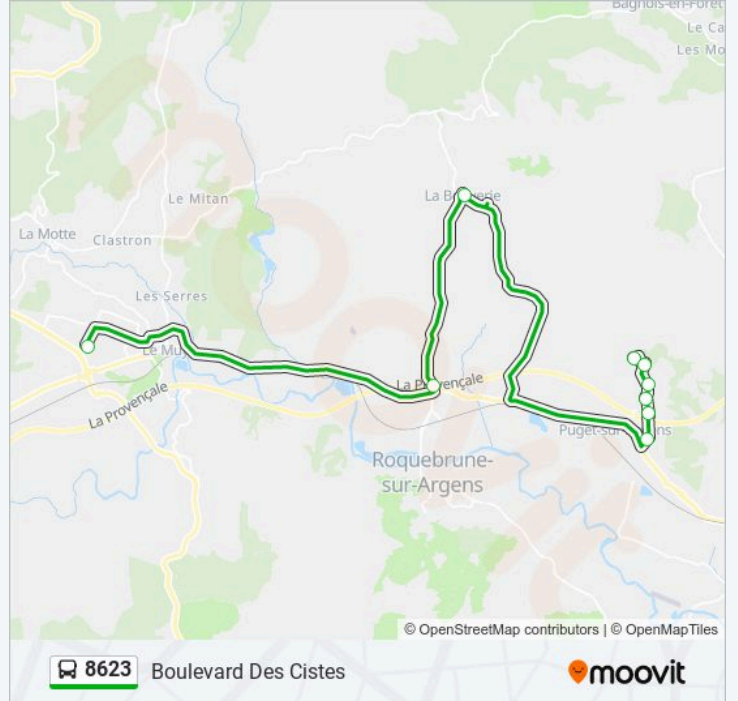

 8623

Boulevard Des Cistes

Téléchargez

La ligne 8623 de bus (Boulevard Des Cistes) a 9 itinéraires. Pour les jours de la semaine, les heures de service sont: (1) Boulevard Des Cistes: 17:10(2) Citroen: 16:10(3) Domaine Des Deux Collines: 16:10(4) Gare Routiere: 16:10 - 17:10(5) La Lieutenante: 17:10(6) Le Gabre: 13:00(7) Les Mouettes: 16:10 - 17:10(8) Lycee Val D Argens: 06:50 - 08:10(9) Rond-Point Du Bouvreuil: 16:10 - 17:10

Utilisez l'application Moovit pour trouver la station de la ligne 8623 de bus la plus proche et savoir quand la prochaine ligne 8623 de bus arrive.

Direction: Boulevard Des Cistes

9 arrêts

[VOIR LES HORAIRES DE LA LIGNE](#)

Lycee Val D Argens

4 Chemins

La Bouverie

Les Aubredes

Ecole Oliviers-Daudet

Citroen

Chemin Du Real

Le Gabre

Informations de la ligne 8623 de bus**Direction:** Boulevard Des Cistes**Arrêts:** 9**Durée du Trajet:** 45 min**Récapitulatif de la ligne:**

Direction: Citroen

6 arrêts

[VOIR LES HORAIRES DE LA LIGNE](#)