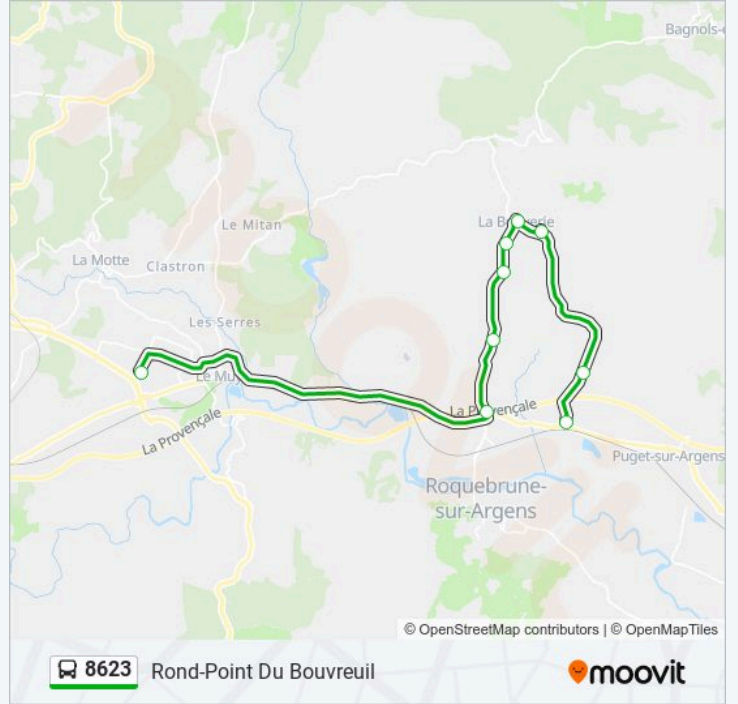

Les horaires et trajets sur une carte de la ligne 8623 de bus sont disponibles dans un fichier PDF hors-ligne sur moovitapp.com. Utilisez le Appli Moovit pour voir les horaires de bus, train ou métro en temps réel, ainsi que les instructions étape par étape pour tous les transports publics à Nice Côte d'Azur.

© 2024 Moovit - Tous droits réservés