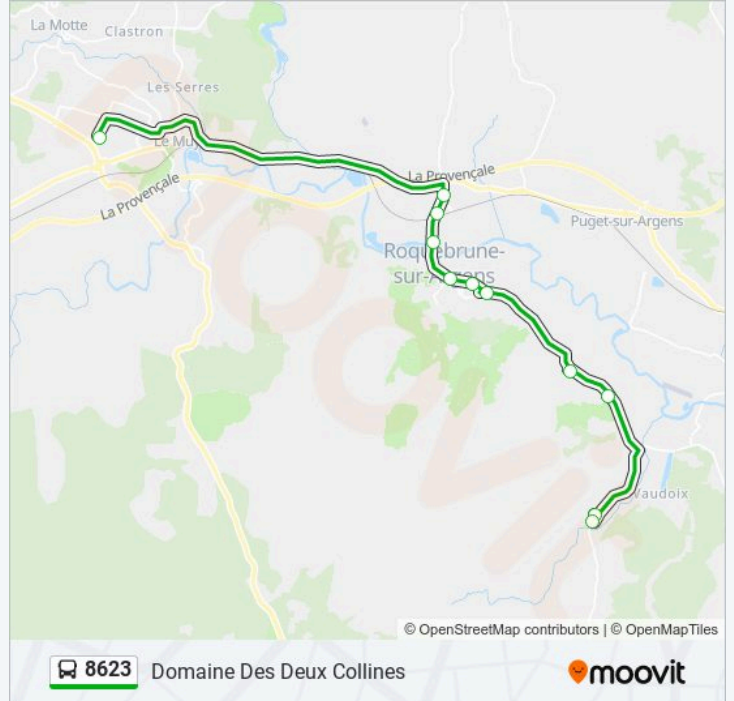

Récapitulatif de la ligne:

Direction: Domaine Des Deux Collines

11 arrêts

[VOIR LES HORAIRES DE LA LIGNE](#)

- Lycee Val D Argens
- Les Garillans Sud
- Saint Roch
- Lac De L Arena
- Village
- Cooperative
- La Garonne
- Only Roc
- Les Rives Du Golf
- La Bergerie
- Domaine Des Deux Collines

Horaires de la ligne 8623 de bus

Horaires de l'itinéraire Domaine Des Deux Collines:

lundi	16:10
mardi	16:10
mercredi	13:00
jeudi	16:10
vendredi	16:10
samedi	Pas Opérationnel
dimanche	Pas Opérationnel

Informations de la ligne 8623 de bus

Direction: Domaine Des Deux Collines

Arrêts: 11

Durée du Trajet: 35 min

Récapitulatif de la ligne:

Direction: Gare Routiere

14 arrêts

[VOIR LES HORAIRES DE LA LIGNE](#)

- Lycee Val D Argens
- Liberte
- Le Belvedere
- General De Gaulle
- Les Aubredes
- Ecole Oliviers-Daudet
- Citroen
- Chemin Du Real
- Le Gabre
- Boulevard Des Cistes
- Les Ferrieres
- La Lieutenante
- Gare Routiere
- Gare Routiere

Informations de la ligne 8623 de bus

Direction: Gare Routiere

Arrêts: 14

Durée du Trajet: 70 min

Récapitulatif de la ligne:

Direction: La Lieutenante

11 arrêts

[VOIR LES HORAIRES DE LA LIGNE](#)