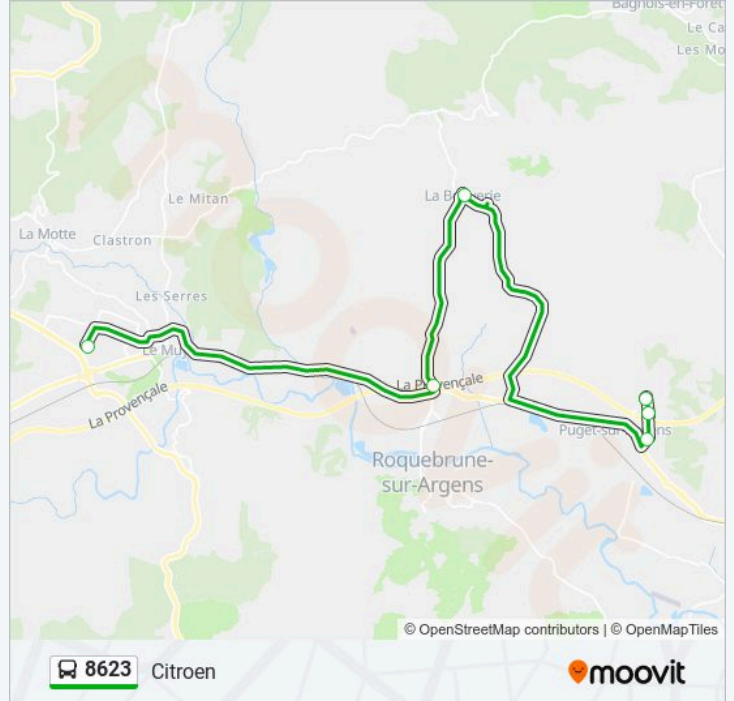

Lycee Val D Argens

4 Chemins

La Bouverie

Les Aubredes

Ecole Oliviers-Daudet

Citroen

Horaires de la ligne 8623 de bus

Horaires de l'itinéraire Citroen:

lundi	16:10
mardi	16:10
mercredi	Pas Opérationnel
jeudi	16:10
vendredi	16:10
samedi	Pas Opérationnel
dimanche	Pas Opérationnel

Informations de la ligne 8623 de bus

Direction: Citroen

Arrêts: 6

Durée du Trajet: 40 min

Récapitulatif de la ligne:

Direction: Domaine Des Deux Collines

11 arrêts

[VOIR LES HORAIRES DE LA LIGNE](#)

- Lycee Val D Argens
- Les Garillans Sud
- Saint Roch
- Lac De L Arena
- Village
- Cooperative
- La Garonne
- Only Roc
- Les Rives Du Golf
- La Bergerie
- Domaine Des Deux Collines

Direction: Domaine Des Deux Collines

Arrêts: 11

Durée du Trajet: 35 min

Récapitulatif de la ligne:

Direction: Gare Routiere

14 arrêts

[VOIR LES HORAIRES DE LA LIGNE](#)

- Lycee Val D Argens
- Liberte
- Le Belvedere
- General De Gaulle
- Les Aubredes
- Ecole Oliviers-Daudet
- Citroen
- Chemin Du Real
- Le Gabre
- Boulevard Des Cistes
- Les Ferrieres
- La Lieutenante
- Gare Routiere
- Gare Routiere