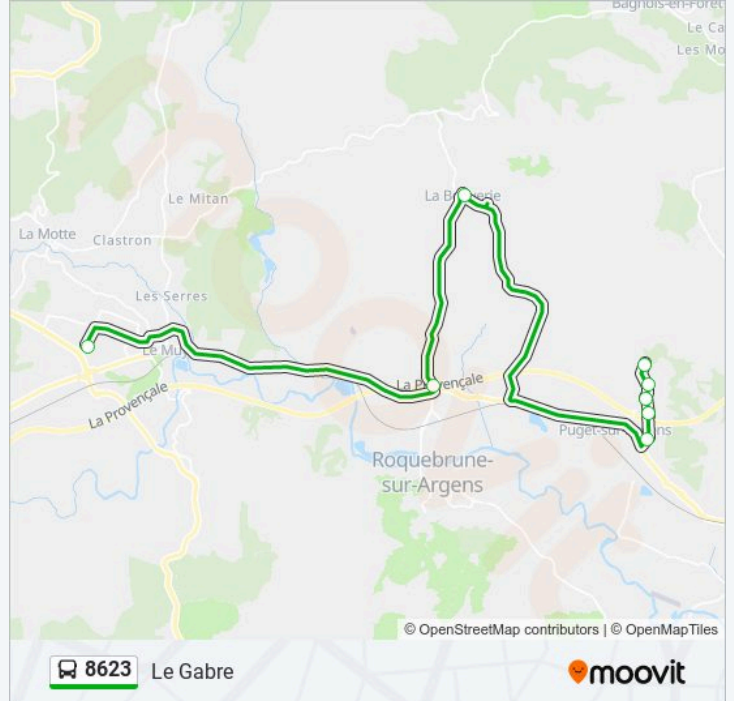

Rond-Point Du Bouvreuil

Les Aubredes

Ecole Oliviers-Daudet

Citroen

Chemin Du Real

Le Gabre

Horaires de la ligne 8623 de bus

Horaires de l'itinéraire Le Gabre:

lundi	Pas Opérationnel
mardi	Pas Opérationnel
mercredi	13:00
jeudi	Pas Opérationnel
vendredi	Pas Opérationnel
samedi	Pas Opérationnel
dimanche	Pas Opérationnel

Informations de la ligne 8623 de bus

Direction: Le Gabre

Arrêts: 14

Durée du Trajet: 52 min

Récapitulatif de la ligne:

Direction: Les Mouettes

19 arrêts

[VOIR LES HORAIRES DE LA LIGNE](#)

- Lycee Val D Argens
- Les Garillans Sud
- Saint Roch
- Lac De L Arena
- Village
- Cooperative
- La Garonne
- Only Roc
- Les Rives Du Golf
- La Bergerie
- Domaine Des Deux Collines
- Residence Maeva
- La Chesnaie
- Pin Parasol
- Les Agasses
- Le Port
- Les Issambres - San Peire
- Village Provençal

Informations de la ligne 8623 de bus

Direction: Les Mouettes

Arrêts: 19

Durée du Trajet: 55 min

Récapitulatif de la ligne:

Les Mouettes

Direction: Lycee Val D Argens

20 arrêts