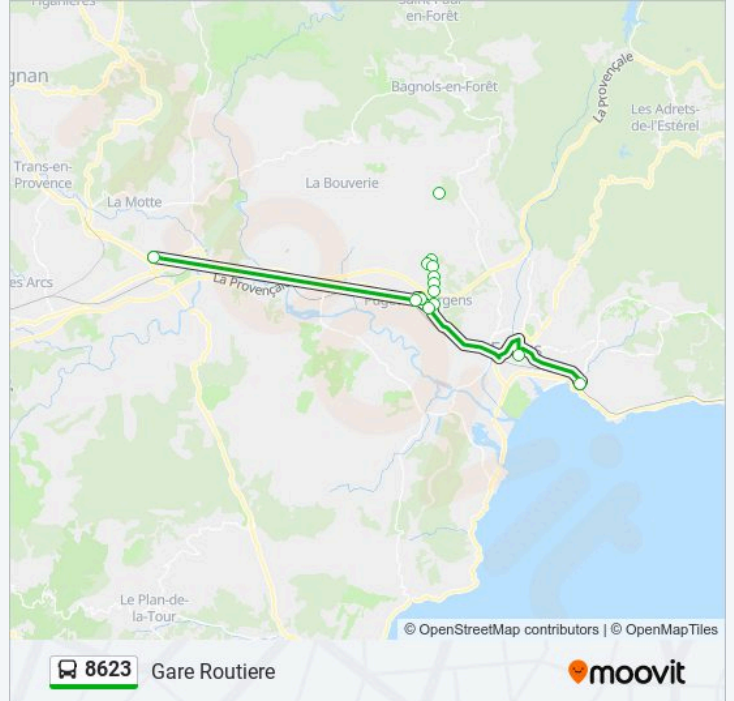

Récapitulatif de la ligne:

Direction: Domaine Des Deux Collines

11 arrêts

[VOIR LES HORAIRES DE LA LIGNE](#)

- Lycee Val D Argens
- Les Garillans Sud
- Saint Roch
- Lac De L Arena
- Village
- Cooperative
- La Garonne
- Only Roc
- Les Rives Du Golf
- La Bergerie
- Domaine Des Deux Collines

Direction: Domaine Des Deux Collines

Arrêts: 11

Durée du Trajet: 35 min

Récapitulatif de la ligne:

Direction: Gare Routiere

14 arrêts

[VOIR LES HORAIRES DE LA LIGNE](#)

- Lycee Val D Argens
- Liberte
- Le Belvedere
- General De Gaulle
- Les Aubredes
- Ecole Oliviers-Daudet
- Citroen
- Chemin Du Real
- Le Gabre
- Boulevard Des Cistes
- Les Ferrieres
- La Lieutenante
- Gare Routiere
- Gare Routiere

Horaires de la ligne 8623 de bus

Horaires de l'itinéraire Gare Routiere:

lundi	16:10 - 17:10
mardi	16:10 - 17:10
mercredi	13:00
jeudi	16:10 - 17:10
vendredi	16:10 - 17:10
samedi	Pas Opérationnel
dimanche	Pas Opérationnel

Informations de la ligne 8623 de bus

Direction: Gare Routiere

Arrêts: 14

Durée du Trajet: 70 min

Récapitulatif de la ligne:

Direction: La Lieutenante

11 arrêts

[VOIR LES HORAIRES DE LA LIGNE](#)