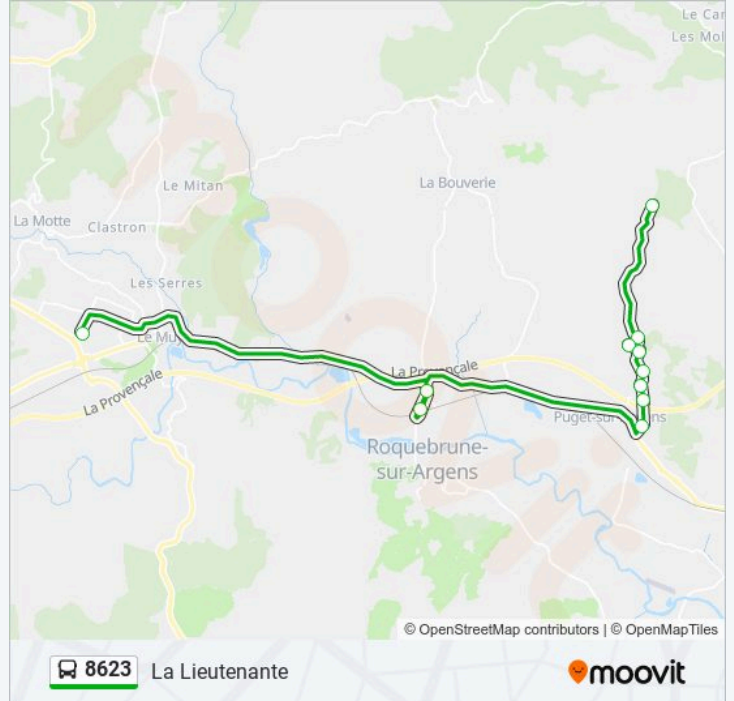

Direction: Domaine Des Deux Collines

Arrêts: 11

Durée du Trajet: 35 min

Récapitulatif de la ligne:

Direction: Gare Routiere

14 arrêts

[VOIR LES HORAIRES DE LA LIGNE](#)

- Lycee Val D Argens
- Liberte
- Le Belvedere
- General De Gaulle
- Les Aubredes
- Ecole Oliviers-Daudet
- Citroen
- Chemin Du Real
- Le Gabre
- Boulevard Des Cistes
- Les Ferrieres
- La Lieutenante
- Gare Routiere
- Gare Routiere

Informations de la ligne 8623 de bus

Direction: Gare Routiere

Arrêts: 14

Durée du Trajet: 70 min

Récapitulatif de la ligne:

Direction: La Lieutenante

11 arrêts

[VOIR LES HORAIRES DE LA LIGNE](#)

Boulevard Des Cistes

Les Ferrieres

La Lieutenante

Horaires de la ligne 8623 de bus

Horaires de l'itinéraire La Lieutenante:

lundi	17:10
mardi	17:10
mercredi	13:00
jeudi	17:10
vendredi	17:10
samedi	Pas Opérationnel
dimanche	Pas Opérationnel

Informations de la ligne 8623 de bus

Direction: La Lieutenante

Arrêts: 11

Durée du Trajet: 45 min

Récapitulatif de la ligne:

Direction: Le Gabre

14 arrêts

[VOIR LES HORAIRES DE LA LIGNE](#)