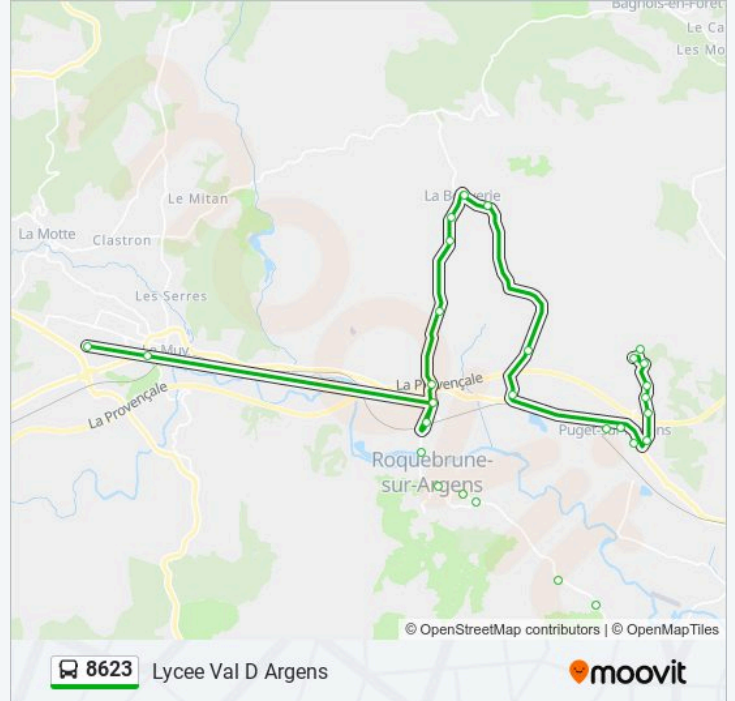

Informations de la ligne 8623 de bus

Direction: Lycee Val D Argens

Arrêts: 20

Durée du Trajet: 41 min

Récapitulatif de la ligne:

Les Garillans Sud

Lycee Val D Argens

Direction: Rond-Point Du Bouvreuil

14 arrêts

[VOIR LES HORAIRES DE LA LIGNE](#)

Lycee Val D Argens

Les Garillans Sud

Saint Roch

Lac De L Arena

Village

Cooperative

4 Chemins

Lei Suves

La Pinede

Stade Bouverie

La Bouverie

Les Chenes Verts

L Oasis

Rond-Point Du Bouvreuil