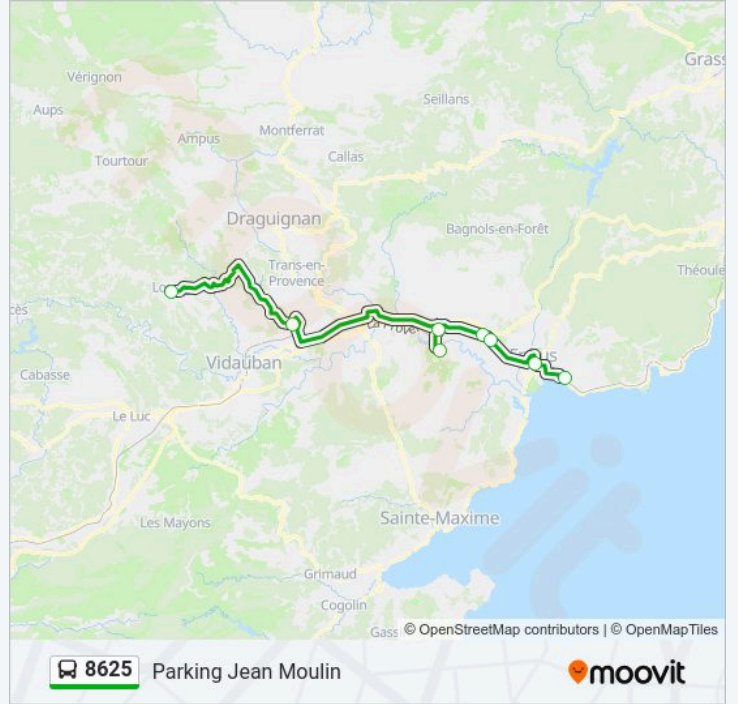

Les horaires et trajets sur une carte de la ligne 8625 de bus sont disponibles dans un fichier PDF hors-ligne sur moovitapp.com. Utilisez le Appli Moovit pour voir les horaires de bus, train ou métro en temps réel, ainsi que les instructions étape par étape pour tous les transports publics à Nice Côte d'Azur.

© 2024 Moovit - Tous droits réservés