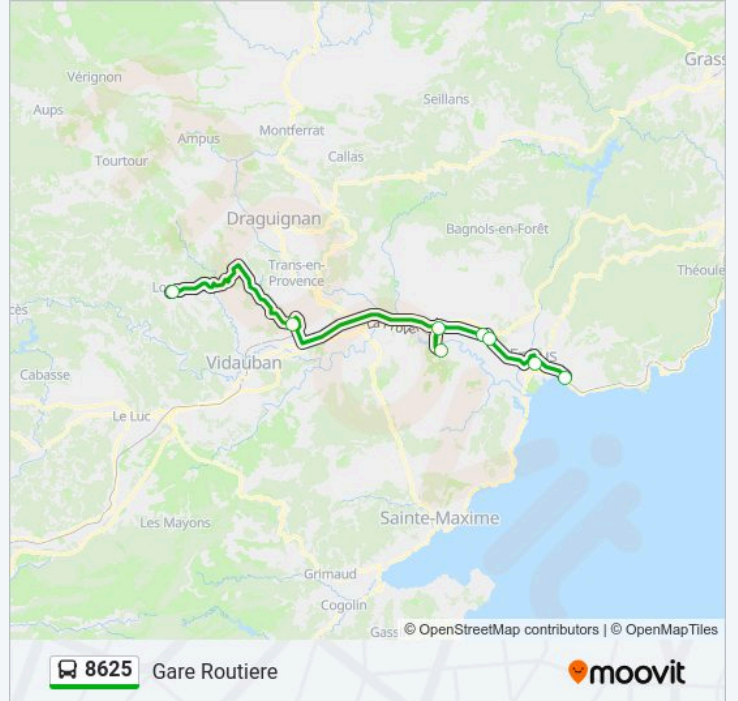

 8625

Gare Routiere

Téléchargez

La ligne 8625 de bus (Gare Routiere) a 2 itinéraires. Pour les jours de la semaine, les heures de service sont:

(1) Gare Routiere: 17:20(2) Parking Jean Moulin: 06:20

Utilisez l'application Moovit pour trouver la station de la ligne 8625 de bus la plus proche et savoir quand la prochaine ligne 8625 de bus arrive.

Direction: Gare Routiere

8 arrêts

[VOIR LES HORAIRES DE LA LIGNE](#)

Parking Jean Moulin

Lycee Agricole

Les Garillans Sud

Village

Ecole Pins Parasols

General De Gaulle

Gare Routiere

Gare Routiere

Horaires de la ligne 8625 de bus

Horaires de l'itinéraire Gare Routiere:

dimanche	Pas Opérationnel
lundi	17:20
mardi	17:20
mercredi	13:10
jeudi	17:20
vendredi	17:20
samedi	Pas Opérationnel

Informations de la ligne 8625 de bus**Direction:** Gare Routiere**Arrêts:** 8**Durée du Trajet:** 95 min**Récapitulatif de la ligne:**

Direction: Parking Jean Moulin

8 arrêts

[VOIR LES HORAIRES DE LA LIGNE](#)