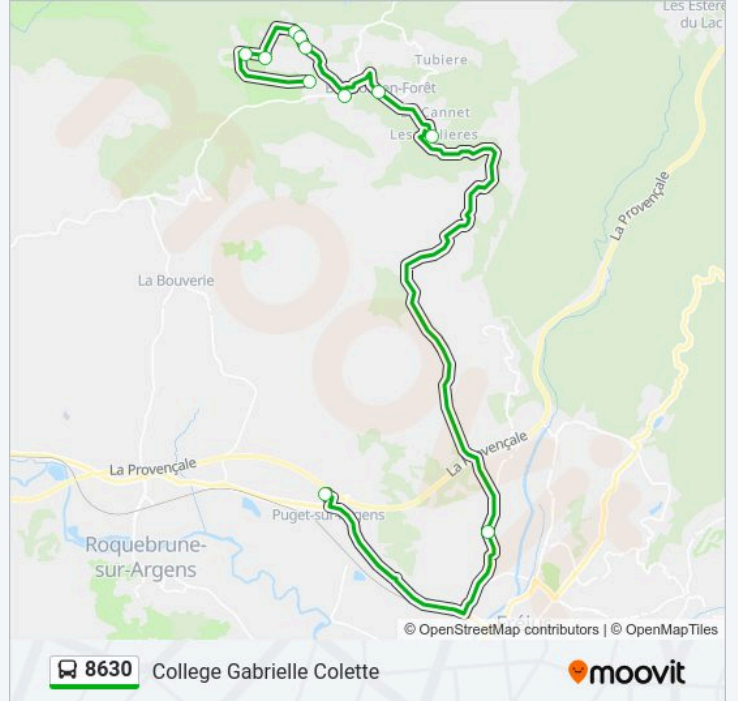

**Direction: Collège Gabrielle Colette**

11 arrêts

[VOIR LES HORAIRES DE LA LIGNE](#)

- Chemin De La Plaine
- Floures Miejour
- Cr Fournoune/Saint Denis
- Le Ranch
- Chem De La Rouquaire
- Les Chouquis
- Notre Dame
- Relais Provençal
- Les Molières
- Village Vacances
- Collège Gabrielle Colette

**Horaires de la ligne 8630 de bus**

Horaires de l'itinéraire Collège Gabrielle Colette:

dimanche	Pas Opérationnel
lundi	07:00
mardi	07:00
mercredi	07:00
jeudi	07:00
vendredi	07:00
samedi	Pas Opérationnel

**Informations de la ligne 8630 de bus**

**Direction:** Collège Gabrielle Colette

**Arrêts:** 11

**Durée du Trajet:** 50 min

**Récapitulatif de la ligne:**

### Direction: College Mauron

12 arrêts

[VOIR LES HORAIRES DE LA LIGNE](#)

Chemin De La Plaine

Floures Miejour

Cr Fournoune/Saint Denis

Le Ranch

Chem De La Rouquaire