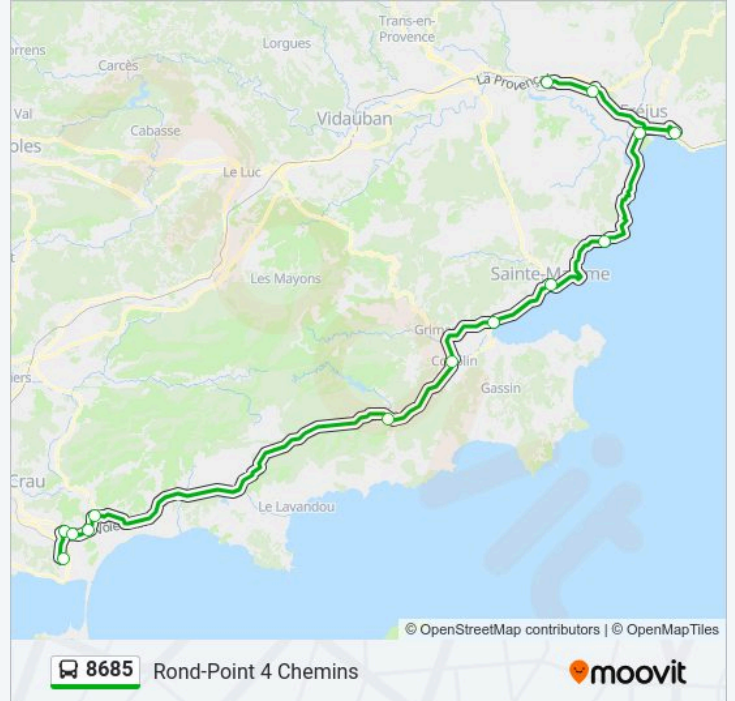

- Lycee Costebelle
- Pillement
- Louis Versin
- Agricampus
- Lycee Golf Hotel
- Rond-Point Saint Exupery
- Rond-Point De Kock
- Saint Pons
- Theatre De La Mer
- Les Issambres - San Peire
- Rond Point Aeronautique
- Gare Routiere
- Liberte
- Rond-Point 4 Chemins

Horaires de la ligne 8685 de bus

Horaires de l'itinéraire Rond-Point 4 Chemins:

dimanche	Pas Opérationnel
lundi	Pas Opérationnel
mardi	Pas Opérationnel
mercredi	13:05
jeudi	Pas Opérationnel
vendredi	17:50
samedi	Pas Opérationnel

Informations de la ligne 8685 de bus

Direction: Rond-Point 4 Chemins

Arrêts: 14

Durée du Trajet: 130 min

Récapitulatif de la ligne:

Les horaires et trajets sur une carte de la ligne 8685 de bus sont disponibles dans un fichier PDF hors-ligne sur moovitapp.com. Utilisez le Appli Moovit pour voir les horaires de bus, train ou métro en temps réel, ainsi que les instructions étape par étape pour tous les transports publics à Nice Côte d'Azur.