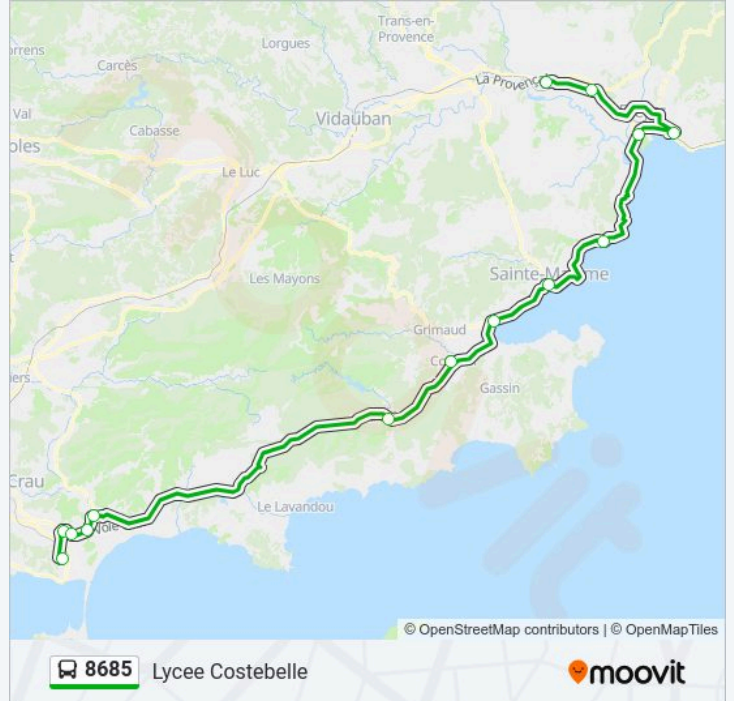

 8685

Lycee Costebelle

Téléchargez

La ligne 8685 de bus (Lycee Costebelle) a 2 itinéraires. Pour les jours de la semaine, les heures de service sont:

(1) Lycee Costebelle: 05:30(2) Rond-Point 4 Chemins: 13:05

Utilisez l'application Moovit pour trouver la station de la ligne 8685 de bus la plus proche et savoir quand la prochaine ligne 8685 de bus arrive.

Direction: Lycee Costebelle

14 arrêts

[VOIR LES HORAIRES DE LA LIGNE](#)

Rond-Point 4 Chemins
Ecole Pins Parasols
Gare Routiere
Rond Point Aeronautique
Les Issambres - San Peire
Theatre De La Mer
Saint Pons
Rond-Point De Kock
Rond-Point Saint Exupery
Lycee Golf Hotel
Agricampus
Louis Versin
Pillement
Lycee Costebelle

Informations de la ligne 8685 de bus**Direction:** Lycee Costebelle**Arrêts:** 14**Durée du Trajet:** 140 min**Récapitulatif de la ligne:**

Direction: Rond-Point 4 Chemins

14 arrêts

[VOIR LES HORAIRES DE LA LIGNE](#)