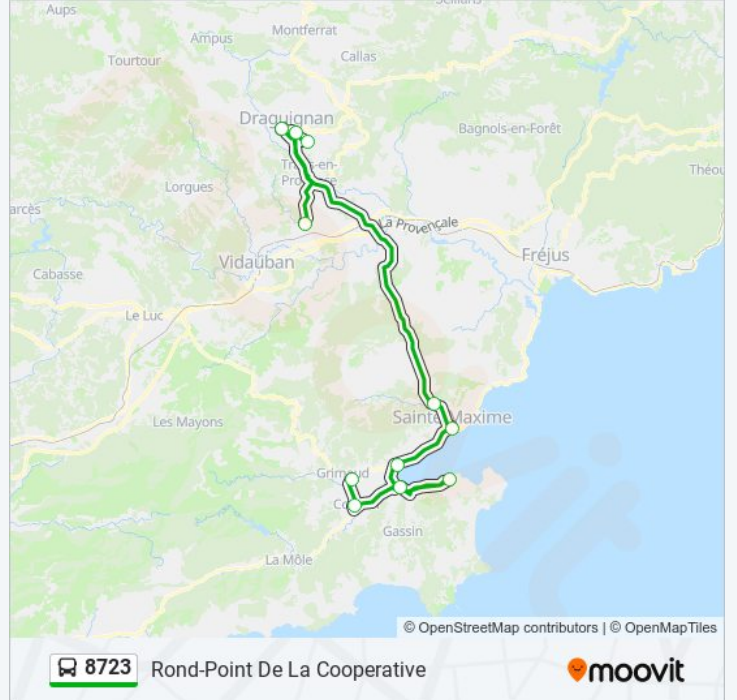

Rond-Point De La Cooperative

Rond-Point De Kock

Gare Routiere

La Foux

Saint Pons

Theatre De La Mer

Parc Aquatique

Lycee Blum

## Direction: Rond-Point De La Cooperative

11 arrêts

[VOIR LES HORAIRES DE LA LIGNE](#)

Lycee Agricole  
 College Ferrie  
 Lycee Blum  
 Lycee Moulin  
 Parc Aquatique  
 Theatre De La Mer  
 Saint Pons  
 La Foux  
 Gare Routiere  
 Rond-Point De Kock  
 Rond-Point De La Cooperative

## Horaires de la ligne 8723 de bus

Horaires de l'itinéraire Rond-Point De La Cooperative:

lundi	Pas Opérationnel
mardi	Pas Opérationnel
mercredi	12:40
jeudi	Pas Opérationnel
vendredi	16:50
samedi	Pas Opérationnel
dimanche	Pas Opérationnel

## Informations de la ligne 8723 de bus

**Direction:** Rond-Point De La Cooperative

**Arrêts:** 11

**Durée du Trajet:** 130 min

**Récapitulatif de la ligne:**

Les horaires et trajets sur une carte de la ligne 8723 de bus sont disponibles dans un fichier PDF hors-ligne sur [moovitapp.com](https://moovitapp.com). Utilisez le Appli Moovit pour voir les horaires de bus, train ou métro en temps réel, ainsi que les instructions étape par étape pour tous les transports publics à Nice Côte d'Azur.