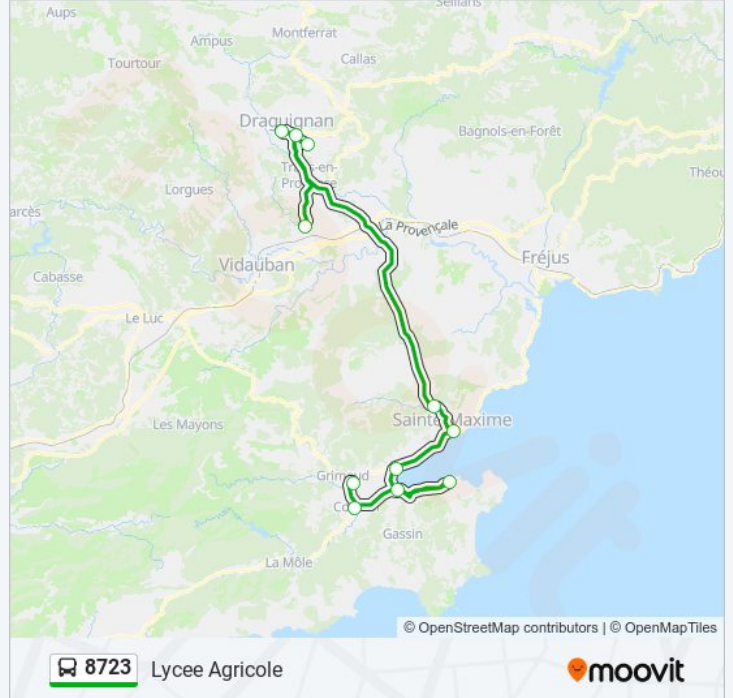

Utilisez l'application Moovit pour trouver la station de la ligne 8723 de bus la plus proche et savoir quand la prochaine ligne 8723 de bus arrive.

**Direction: Lycee Agricole**

11 arrêts

[VOIR LES HORAIRES DE LA LIGNE](#)

Rond-Point De La Cooperative

Rond-Point De Kock

Gare Routiere

La Foux

Saint Pons

Theatre De La Mer

Parc Aquatique

Lycee Blum

Lycee Moulin

College Ferrie

Lycee Agricole

**Horaires de la ligne 8723 de bus**

Horaires de l'itinéraire Lycee Agricole:

lundi	06:05
mardi	Pas Opérationnel
mercredi	Pas Opérationnel
jeudi	06:05
vendredi	Pas Opérationnel
samedi	Pas Opérationnel
dimanche	Pas Opérationnel

**Informations de la ligne 8723 de bus****Direction:** Lycee Agricole**Arrêts:** 11**Durée du Trajet:** 115 min**Récapitulatif de la ligne:**