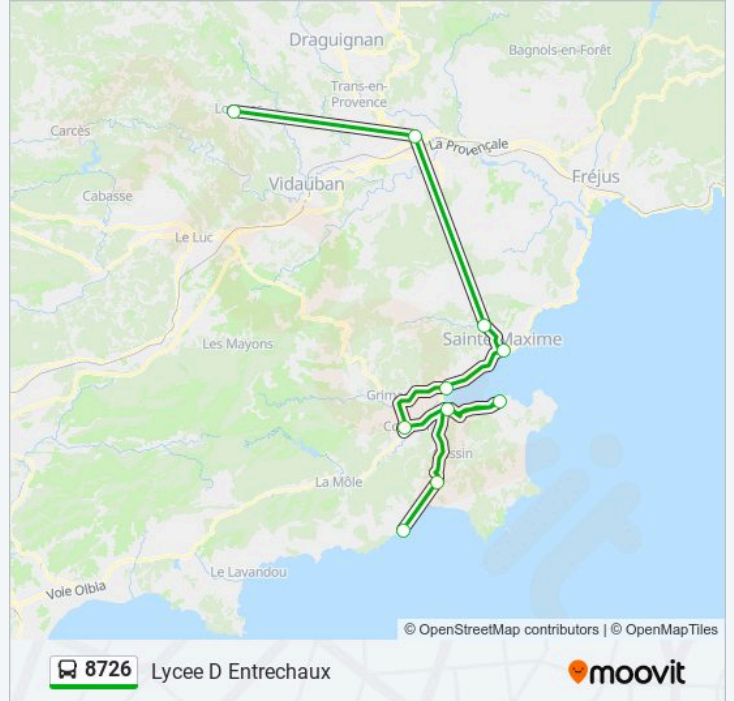

Utilisez l'application Moovit pour trouver la station de la ligne 8726 de bus la plus proche et savoir quand la prochaine ligne 8726 de bus arrive.

**Direction: Lycee D Entrechaux**

10 arrêts

[VOIR LES HORAIRES DE LA LIGNE](#)

Porto Di Mar

Croix De Constantin

Gare Routiere

La Foux

Rond-Point De Kock

Saint Pons

Theatre De La Mer

Parc Aquatique

**Informations de la ligne 8726 de bus****Direction:** Lycee D Entrechaux**Arrêts:** 10**Durée du Trajet:** 110 min**Récapitulatif de la ligne:**

Rond-Point De Kock

La Foux

Gare Routiere

Croix De Constantin

Porto Di Mar