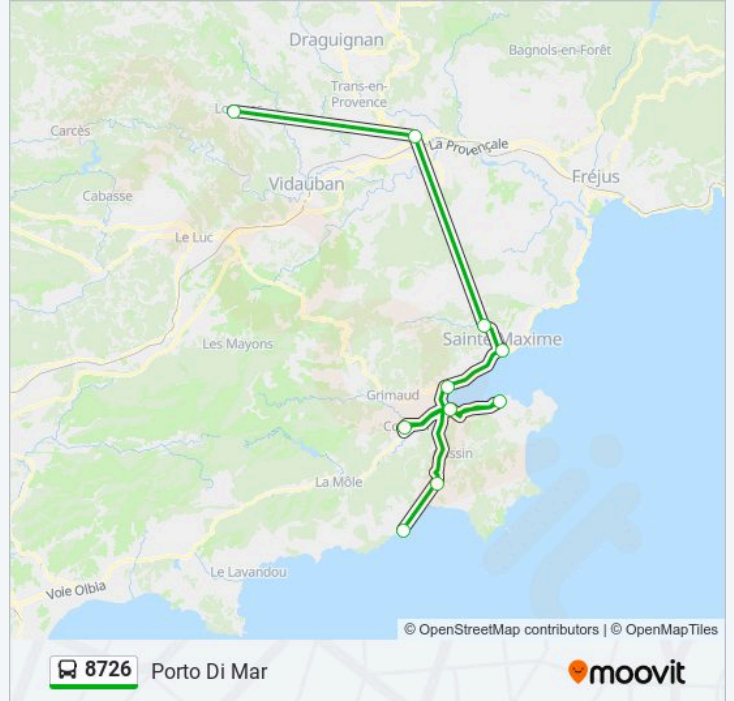

### Direction: Porto Di Mar

10 arrêts

[VOIR LES HORAIRES DE LA LIGNE](#)

Lycee D Entrechaux

Lycee Val D Argens

Parc Aquatique

Theatre De La Mer

Saint Pons

Rond-Point De Kock

La Foux

Gare Routiere

Croix De Constantin

Porto Di Mar

### Informations de la ligne 8726 de bus

**Direction:** Porto Di Mar

**Arrêts:** 10

**Durée du Trajet:** 120 min

**Récapitulatif de la ligne:**

Les horaires et trajets sur une carte de la ligne 8726 de bus sont disponibles dans un fichier PDF hors-ligne sur [moovitapp.com](https://moovitapp.com). Utilisez le Appli Moovit pour voir les horaires de bus, train ou métro en temps réel, ainsi que les instructions étape par étape pour tous les transports publics à Nice Côte d'Azur.