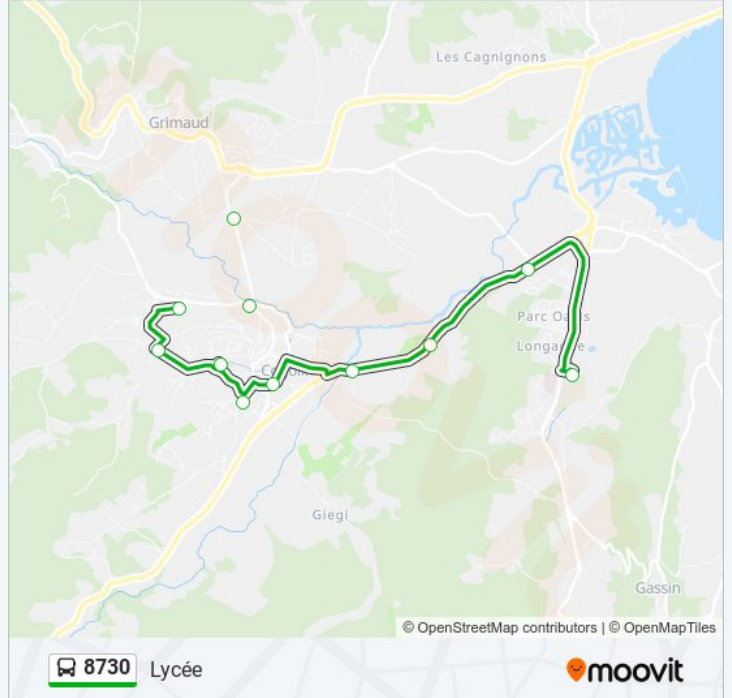

Utilisez l'application Moovit pour trouver la station de la ligne 8730 de bus la plus proche et savoir quand la prochaine ligne 8730 de bus arrive.

Direction: College Gerard Philippe

6 arrêts

[VOIR LES HORAIRES DE LA LIGNE](#)

Direction: Font Mourier

11 arrêts

[VOIR LES HORAIRES DE LA LIGNE](#)

- Lycée
- La Rine
- Rond-Point Saint Maur
- Sivom
- College De L Assomption
- College Gerard Philipe
- Hameau De Cogolin
- Rond-Point De Kock
- Chemin De Gassin
- Les Garcinieres
- Font Mourier

Direction: Lycée

Arrêts: 8

Durée du Trajet: 25 min

Récapitulatif de la ligne:

Direction: Rond-Point De Kock

8 arrêts

[VOIR LES HORAIRES DE LA LIGNE](#)

- Lycée
- La Rine
- Rond-Point Saint Maur
- Sivom
- College De L Assomption
- College Gerard Philippe
- Hameau De Cogolin
- Rond-Point De Kock

Informations de la ligne 8730 de bus

Direction: Rond-Point De Kock

Arrêts: 8

Durée du Trajet: 33 min

Récapitulatif de la ligne:

Direction: Sivom

5 arrêts

[VOIR LES HORAIRES DE LA LIGNE](#)