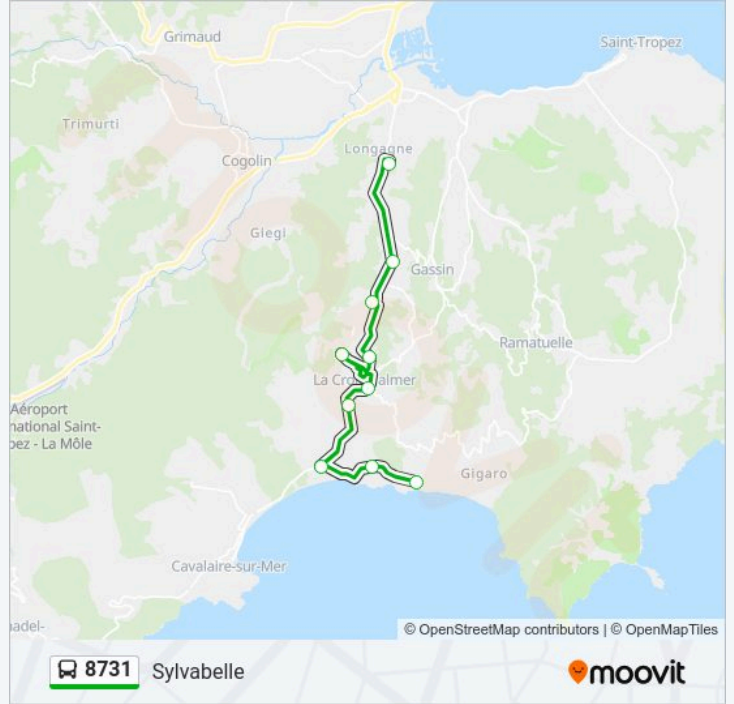

**Direction: Lycée**

10 arrêts

[VOIR LES HORAIRES DE LA LIGNE](#)

Sylvabelle

La Bouillabaisse

Plage Du Debarquement

Parc Des Chenes

Croix De Constantin

**Informations de la ligne 8731 de bus****Direction:** Lycée**Arrêts:** 10**Durée du Trajet:** 30 min**Récapitulatif de la ligne:**

**Direction: Sylvabelle**

10 arrêts

[VOIR LES HORAIRES DE LA LIGNE](#)

- Lycée
- Gare
- Les Chenes
- Zone Artisanale
- Ecoles
- Croix De Constantin
- Parc Des Chenes
- Rond-Point Du Debarquement
- La Bouillabaisse
- Sylvabelle

**Horaires de la ligne 8731 de bus**

Horaires de l'itinéraire Sylvabelle:

dimanche	Pas Opérationnel
lundi	16:45 - 17:45
mardi	16:45 - 17:45
mercredi	12:40
jeudi	16:45 - 17:45
vendredi	16:45 - 17:45
samedi	Pas Opérationnel

**Informations de la ligne 8731 de bus**

**Direction:** Sylvabelle

**Arrêts:** 10

**Durée du Trajet:** 26 min

**Récapitulatif de la ligne:**

Les horaires et trajets sur une carte de la ligne 8731 de bus sont disponibles dans un fichier PDF hors-ligne sur [moovitapp.com](https://moovitapp.com). Utilisez le Appli Moovit pour voir les horaires de bus, train ou métro en temps réel, ainsi que les instructions étape par étape pour tous les transports publics à Nice Côte d'Azur.