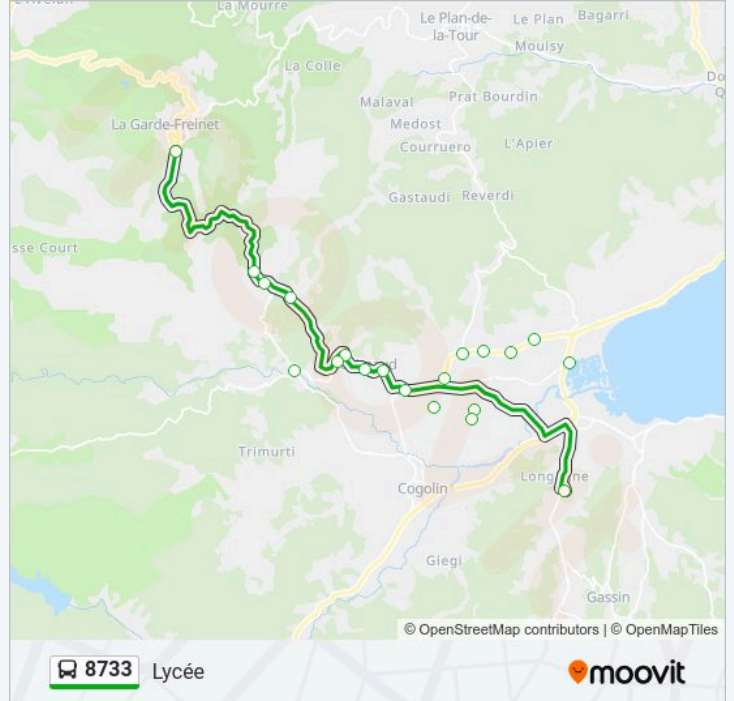

**Horaires de la ligne 8733 de bus**

Horaires de l'itinéraire Lycée:

dimanche	Pas Opérationnel
lundi	07:38 - 07:55
mardi	07:38 - 07:55
mercredi	07:38 - 07:55
jeudi	07:38 - 07:55
vendredi	07:38 - 07:55
samedi	Pas Opérationnel

**Informations de la ligne 8733 de bus**

**Direction:** Lycée

**Arrêts:** 16

**Durée du Trajet:** 25 min

**Récapitulatif de la ligne:**

**Direction: Parking Du Stade**

5 arrêts

[VOIR LES HORAIRES DE LA LIGNE](#)