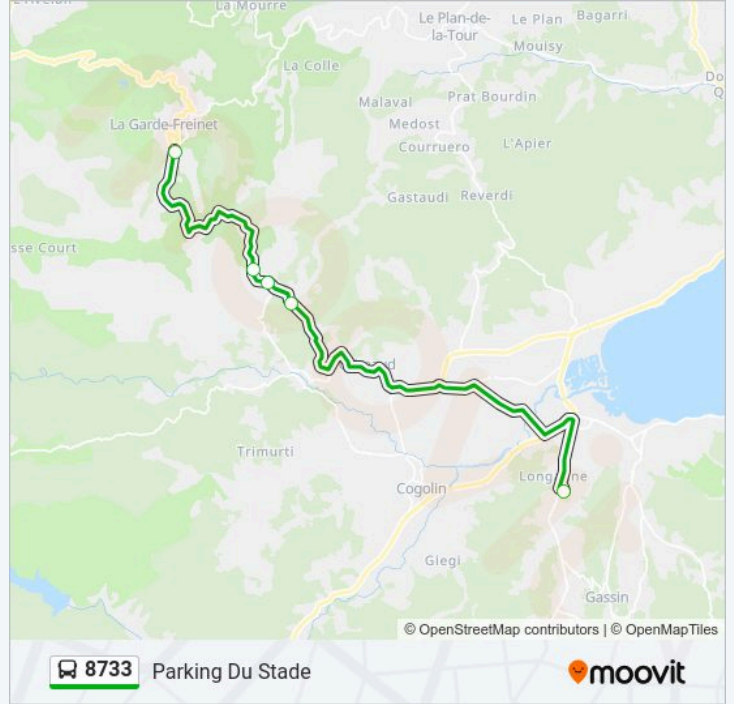

Les horaires et trajets sur une carte de la ligne 8733 de bus sont disponibles dans un fichier PDF hors-ligne sur moovitapp.com. Utilisez le Appli Moovit pour voir les horaires de bus, train ou métro en temps réel, ainsi que les instructions étape par étape pour tous les transports publics à Nice Côte d'Azur.

© 2024 Moovit - Tous droits réservés