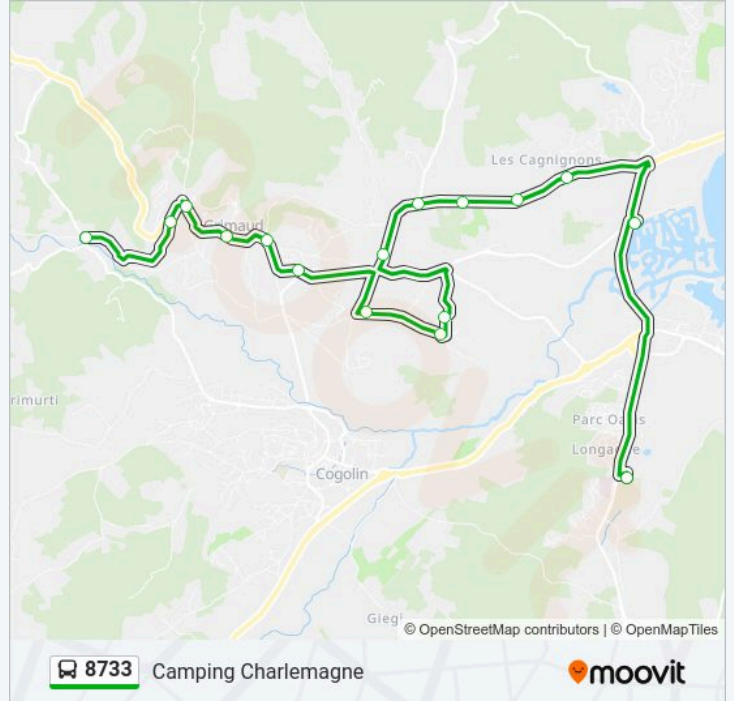

## Camping Charlemagne

Téléchargez

La ligne 8733 de bus (Camping Charlemagne) a 3 itinéraires. Pour les jours de la semaine, les heures de service sont: (1) Camping Charlemagne: 15:45 - 17:45(2) Lycée: 07:38 - 07:55(3) Parking Du Stade: 16:45 - 17:45  
Utilisez l'application Moovit pour trouver la station de la ligne 8733 de bus la plus proche et savoir quand la prochaine ligne 8733 de bus arrive.

**Direction: Camping Charlemagne**

16 arrêts

[VOIR LES HORAIRES DE LA LIGNE](#)

Lycée  
Port Grimaud  
Les Cagnignons  
La Pinede  
Les Couzes  
La Queste  
Les Muriers  
Funerarium  
Maison Commune  
Caucadis  
Rond-Point De La Cooperative  
Le Pierredon  
Village  
Les Migraniers  
La Castellane  
Camping Charlemagne

**Informations de la ligne 8733 de bus****Direction:** Camping Charlemagne**Arrêts:** 16**Durée du Trajet:** 35 min**Récapitulatif de la ligne:**

**Direction: Lycée**

16 arrêts

[VOIR LES HORAIRES DE LA LIGNE](#)

**Informations de la ligne 8733 de bus**

**Direction:** Lycée

**Arrêts:** 16

**Durée du Trajet:** 25 min

**Récapitulatif de la ligne:**

**Direction: Parking Du Stade**

5 arrêts

[VOIR LES HORAIRES DE LA LIGNE](#)