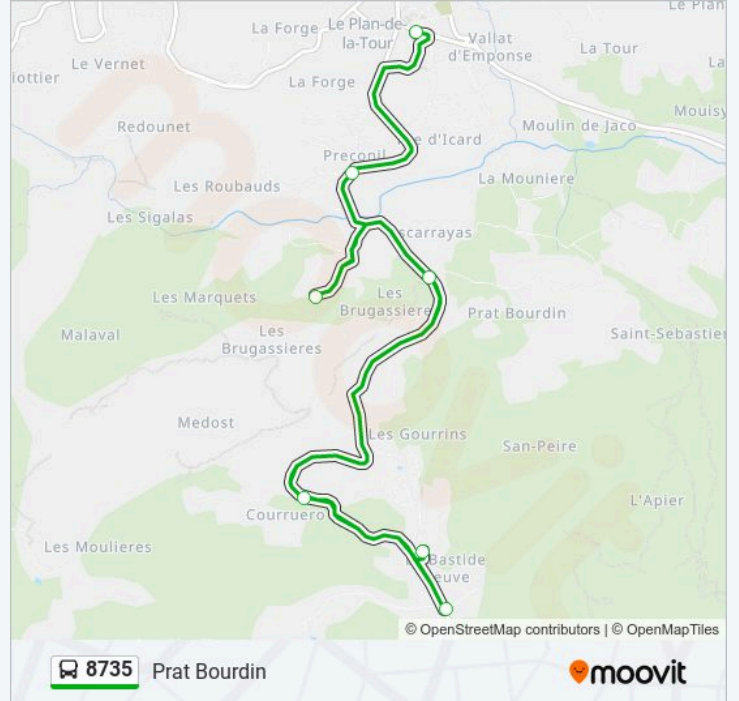

Les horaires et trajets sur une carte de la ligne 8735 de bus sont disponibles dans un fichier PDF hors-ligne sur moovitapp.com. Utilisez le Appli Moovit pour voir les horaires de bus, train ou métro en temps réel, ainsi que les instructions étape par étape pour tous les transports publics à Nice Côte d'Azur.

© 2024 Moovit - Tous droits réservés