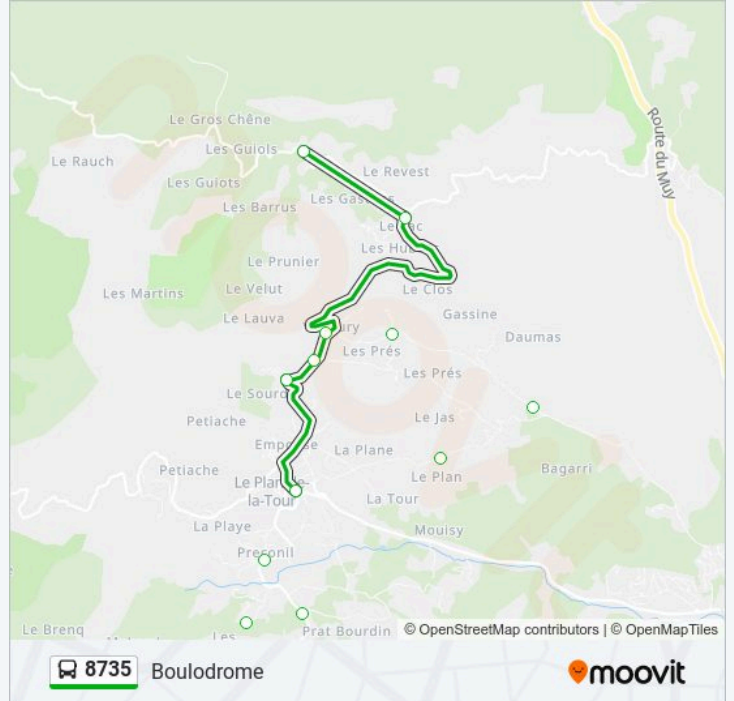

Utilisez l'application Moovit pour trouver la station de la ligne 8735 de bus la plus proche et savoir quand la prochaine ligne 8735 de bus arrive.

Direction: Boulodrome

7 arrêts

[VOIR LES HORAIRES DE LA LIGNE](#)

Brugassieres

Courruero

Les Moulieres

Coriolan

Prat Bourdin

Preconil

Boulodrome

Horaires de la ligne 8735 de bus

Direction: Le Plan

5 arrêts

[VOIR LES HORAIRES DE LA LIGNE](#)

Boulodrome

Le Lauva

Les Prés

Les Gambades

Le Plan

Direction: Le Plan

Arrêts: 5

Durée du Trajet: 45 min

Récapitulatif de la ligne:

Direction: Les Pierrons

5 arrêts

[VOIR LES HORAIRES DE LA LIGNE](#)

- Boulodrome
- La Buon Aigo
- Vallaury
- Le Lac
- Les Pierrons