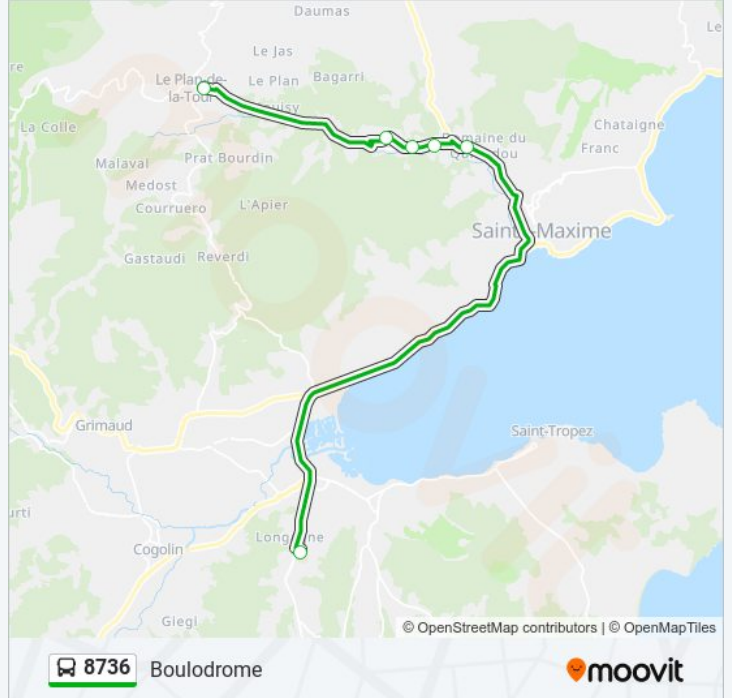

 8736

Boulodrome

Téléchargez

La ligne 8736 de bus (Boulodrome) a 2 itinéraires. Pour les jours de la semaine, les heures de service sont:

(1) Boulodrome: 16:45 - 17:45(2) Lycée: 07:15

Utilisez l'application Moovit pour trouver la station de la ligne 8736 de bus la plus proche et savoir quand la prochaine ligne 8736 de bus arrive.

Direction: Boulodrome

6 arrêts

[VOIR LES HORAIRES DE LA LIGNE](#)

Lycée

Parc Aquatique

Les Moulins

Couloubrier Rd74

Camp Ferrat

Informations de la ligne 8736 de bus**Direction:** Boulodrome**Arrêts:** 6**Durée du Trajet:** 40 min**Récapitulatif de la ligne:**

Direction: Lycée

6 arrêts

[VOIR LES HORAIRES DE LA LIGNE](#)

Boulodrome

Couloubrier Rd74