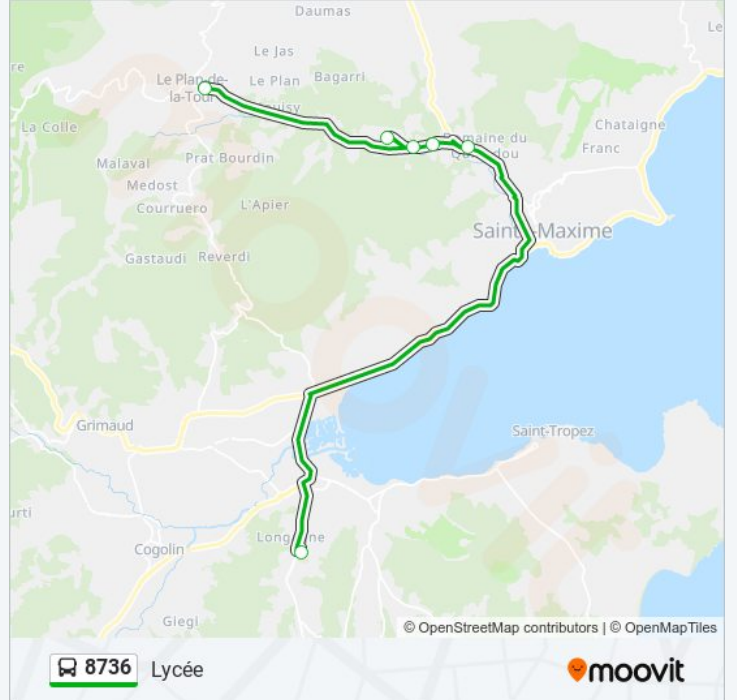

Direction: Boulodrome

6 arrêts

[VOIR LES HORAIRES DE LA LIGNE](#)

Lycée

Parc Aquatique

Les Moulins

Couloubrier Rd74

Camp Ferrat

Informations de la ligne 8736 de bus**Direction:** Boulodrome**Arrêts:** 6**Durée du Trajet:** 40 min**Récapitulatif de la ligne:**

Direction: Lycée

6 arrêts

[VOIR LES HORAIRES DE LA LIGNE](#)

Boulodrome

Couloubrier Rd74

Camp Ferrat

Les Moulins

Parc Aquatique

Lycée

Horaires de la ligne 8736 de bus

Horaires de l'itinéraire Lycée:

lundi	07:15
mardi	07:15
mercredi	07:15
jeudi	07:15
vendredi	07:15
samedi	Pas Opérationnel
dimanche	Pas Opérationnel

Informations de la ligne 8736 de bus

Direction: Lycée

Arrêts: 6

Durée du Trajet: 45 min

Récapitulatif de la ligne:

Les horaires et trajets sur une carte de la ligne 8736 de bus sont disponibles dans un fichier PDF hors-ligne sur moovitapp.com. Utilisez le Appli Moovit pour voir les horaires de bus, train ou métro en temps réel, ainsi que les instructions étape par étape pour tous les transports publics à Nice Côte d'Azur.