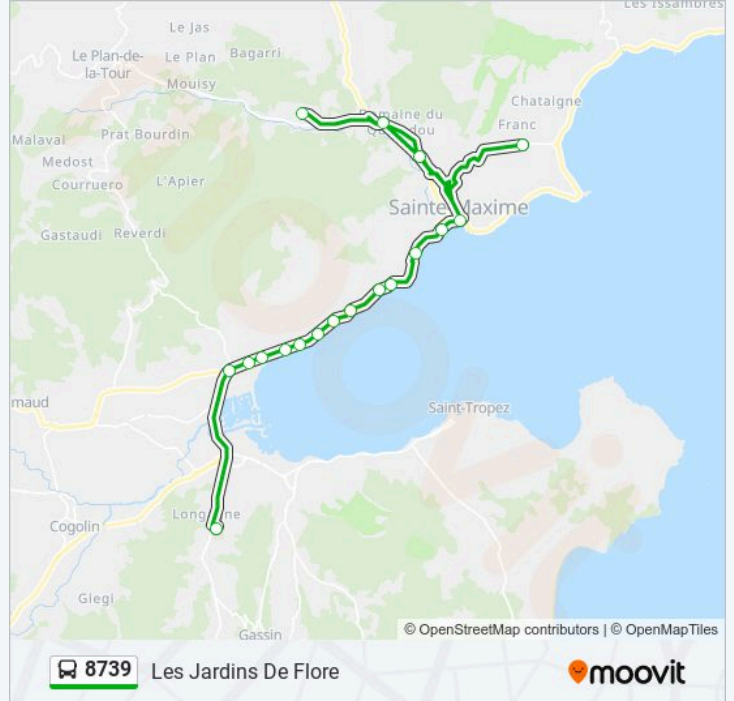

Informations de la ligne 8739 de bus

Direction: Les Jardins De Flore

Arrêts: 18

Durée du Trajet: 36 min

Récapitulatif de la ligne:

Direction: Lycée

21 arrêts

[VOIR LES HORAIRES DE LA LIGNE](#)