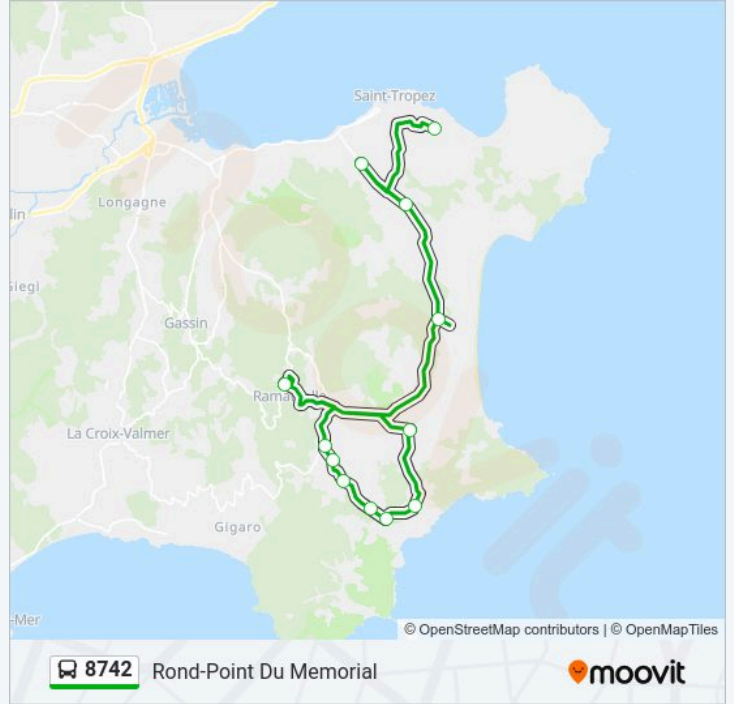

Direction: College Du Moulin Blanc

10 arrêts

[VOIR LES HORAIRES DE LA LIGNE](#)

Rond-Point Du Memorial

Combes Jauffret

Les Fanaux

La Ferme D Hermes

Les Ecuries D Augias

Direction: La Roche Des Fees

Arrêts: 7

Durée du Trajet: 34 min

Récapitulatif de la ligne:

Direction: Rond-Point Du Memorial

12 arrêts

[VOIR LES HORAIRES DE LA LIGNE](#)

College Du Moulin Blanc

La Ferme D Hermes

Les Fanaux

Rond-Point Du Memorial

Horaires de la ligne 8742 de bus

Horaires de l'itinéraire Rond-Point Du Memorial:

lundi	Pas Opérationnel
mardi	16:40
mercredi	12:10
jeudi	16:40
vendredi	16:40
samedi	Pas Opérationnel
dimanche	Pas Opérationnel

Informations de la ligne 8742 de bus

Direction: Rond-Point Du Memorial

Arrêts: 12

Durée du Trajet: 30 min

Récapitulatif de la ligne:

Les horaires et trajets sur une carte de la ligne 8742 de bus sont disponibles dans un fichier PDF hors-ligne sur moovitapp.com. Utilisez le Appli Moovit pour voir les horaires de bus, train ou métro en temps réel, ainsi que les instructions étape par étape pour tous les transports publics à Nice Côte d'Azur.