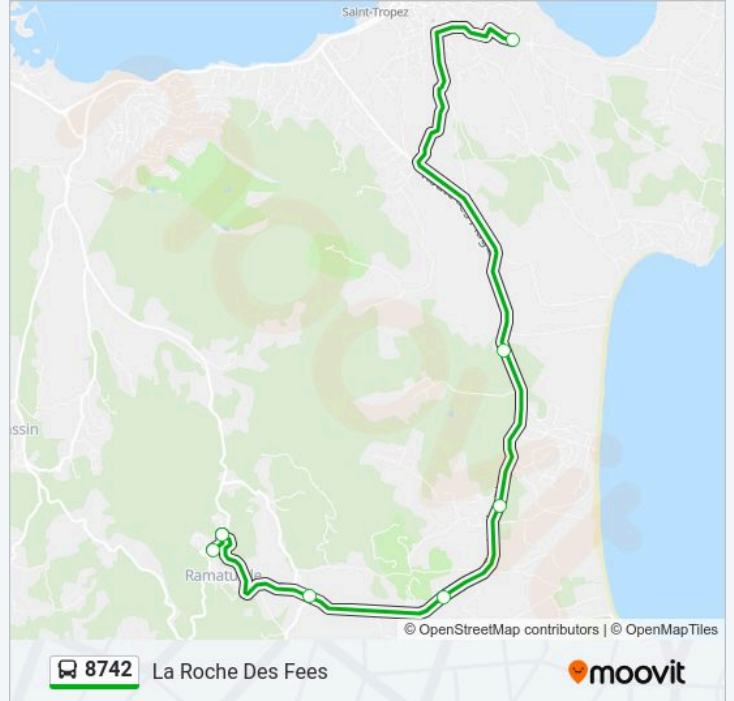

Informations de la ligne 8742 de bus**Direction:** College Du Moulin Blanc**Arrêts:** 10**Durée du Trajet:** 30 min**Récapitulatif de la ligne:**

Direction: La Roche Des Fees

7 arrêts

[VOIR LES HORAIRES DE LA LIGNE](#)

College Du Moulin Blanc

Tamaris

Les Sellettes

La Croix Du Sud

Le Colombier

Rond-Point Du Memorial

La Roche Des Fees

Horaires de la ligne 8742 de bus

Horaires de l'itinéraire La Roche Des Fees:

lundi	Pas Opérationnel
mardi	16:40
mercredi	12:10
jeudi	16:40
vendredi	16:40
samedi	Pas Opérationnel
dimanche	Pas Opérationnel

Informations de la ligne 8742 de bus

Direction: La Roche Des Fees

Arrêts: 7

Durée du Trajet: 34 min

Récapitulatif de la ligne:

Direction: Rond-Point Du Memorial

12 arrêts

[VOIR LES HORAIRES DE LA LIGNE](#)

College Du Moulin Blanc