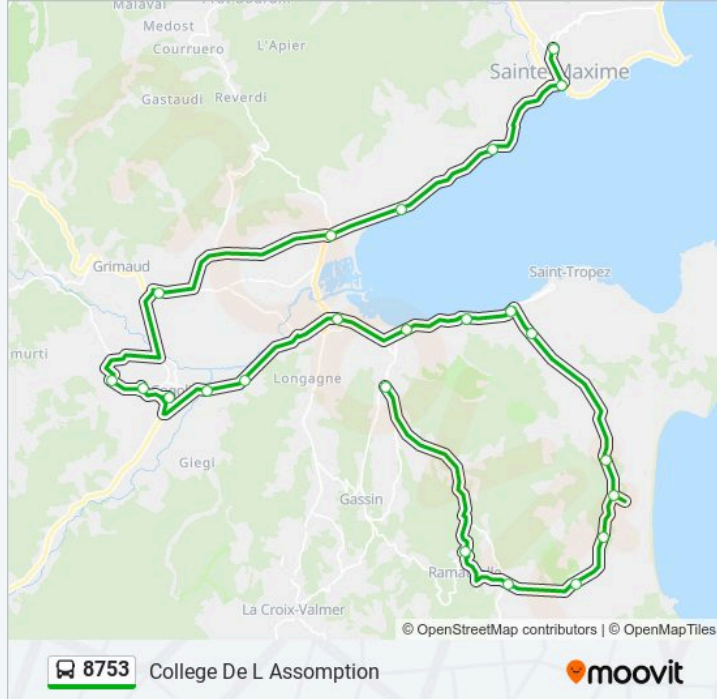

Saint Pons

Rive De Beauvallon

Mas Guerrevieille

Theatre De La Mer

College De L Assomption

Les horaires et trajets sur une carte de la ligne 8753 de bus sont disponibles dans un fichier PDF hors-ligne sur moovitapp.com. Utilisez le Appli Moovit pour voir les horaires de bus, train ou métro en temps réel, ainsi que les instructions étape par étape pour tous les transports publics à Nice Côte d'Azur.

© 2024 Moovit - Tous droits réservés