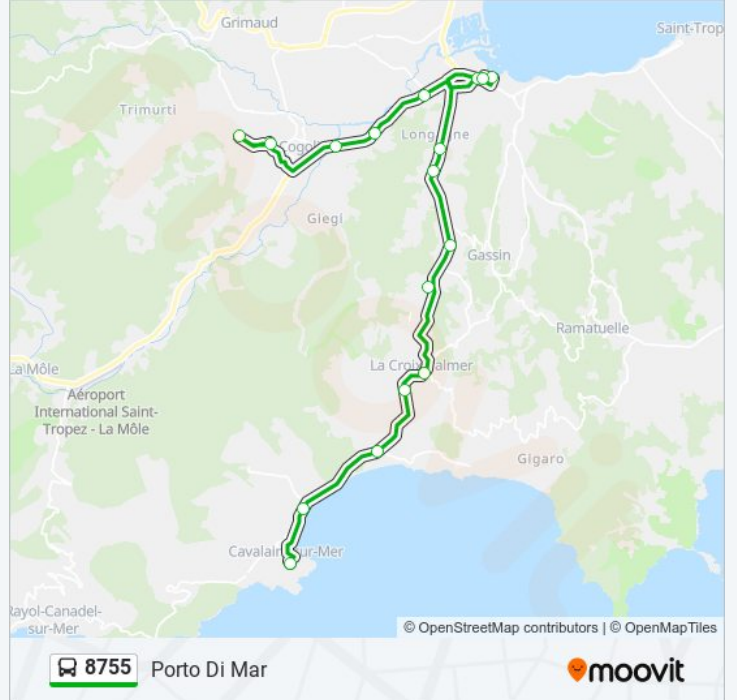

Direction: College De L Assomption

17 arrêts

[VOIR LES HORAIRES DE LA LIGNE](#)

Porto Di Mar
Place Du Parc
Plage Du Debarquement
Parc Des Chenes
Croix De Constantin
Les Chenes
Gare
Domaine Saint Martin
Pole De Sante
Marines De Cogolin
Les Pins Parasols
La Foux
Font Mourier
Les Garcinieres
Chemin De Gassin
College Gerard Philippe
College De L Assomption

Direction: Porto Di Mar

17 arrêts

[VOIR LES HORAIRES DE LA LIGNE](#)

College Gerard Philippe
 College De L Assomption
 Chemin De Gassin
 Les Garcinieres
 Font Mourier
 La Foux
 Marines De Cogolin
 Les Pins Parasols
 Pole De Sante
 Domaine Saint Martin
 Gare
 Les Chenes
 Croix De Constantin
 Parc Des Chenes
 Rond-Point Du Debarquement
 Place Du Parc
 Porto Di Mar

Horaires de la ligne 8755 de bus

Horaires de l'itinéraire Porto Di Mar:

lundi	17:05
mardi	17:05
mercredi	12:10
jeudi	17:05
vendredi	17:05
samedi	Pas Opérationnel
dimanche	Pas Opérationnel

Informations de la ligne 8755 de bus

Direction: Porto Di Mar

Arrêts: 17

Durée du Trajet: 60 min

Récapitulatif de la ligne:

Les horaires et trajets sur une carte de la ligne 8755 de bus sont disponibles dans un fichier PDF hors-ligne sur moovitapp.com. Utilisez le Appli Moovit pour voir les horaires de bus, train ou métro en temps réel, ainsi que les instructions étape par étape pour tous les transports publics à Nice Côte d'Azur.