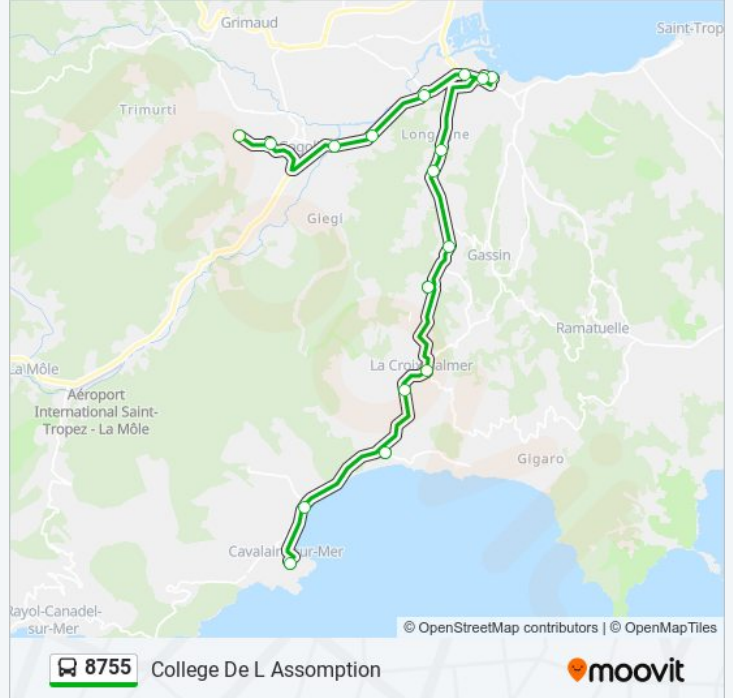

 8755

College De L Assomption

Téléchargez

La ligne 8755 de bus (College De L Assomption) a 2 itinéraires. Pour les jours de la semaine, les heures de service sont: (1) College De L Assomption: 07:00(2) Porto Di Mar: 17:05
Utilisez l'application Moovit pour trouver la station de la ligne 8755 de bus la plus proche et savoir quand la prochaine ligne 8755 de bus arrive.

Direction: College De L Assomption

17 arrêts

[VOIR LES HORAIRES DE LA LIGNE](#)

Porto Di Mar
Place Du Parc
Plage Du Debarquement
Parc Des Chenes
Croix De Constantin
Les Chenes
Gare
Domaine Saint Martin
Pole De Sante
Marines De Cogolin
Les Pins Parasols
La Foux
Font Mourier
Les Garcinieres
Chemin De Gassin
College Gerard Philippe
College De L Assomption

Direction: Porto Di Mar

17 arrêts

[VOIR LES HORAIRES DE LA LIGNE](#)

College Gerard Philippe
 College De L Assomption
 Chemin De Gassin
 Les Garcinieres
 Font Mourier
 La Foux
 Marines De Cogolin
 Les Pins Parasols
 Pole De Sante
 Domaine Saint Martin
 Gare
 Les Chenes
 Croix De Constantin
 Parc Des Chenes
 Rond-Point Du Debarquement
 Place Du Parc
 Porto Di Mar

Direction: Porto Di Mar

Arrêts: 17

Durée du Trajet: 60 min

Récapitulatif de la ligne:

Les horaires et trajets sur une carte de la ligne 8755 de bus sont disponibles dans un fichier PDF hors-ligne sur moovitapp.com. Utilisez le Appli Moovit pour voir les horaires de bus, train ou métro en temps réel, ainsi que les instructions étape par étape pour tous les transports publics à Nice Côte d'Azur.