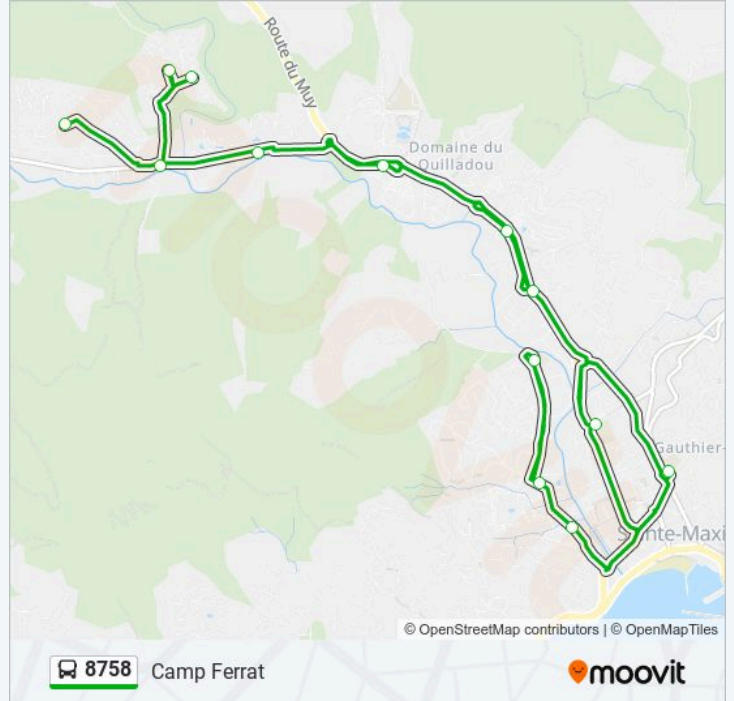

Ecole S Lorie

Ecole S Fabre

Ecole Maternelle Les Virgiles

Le Capet D Azur

La Palmeraie

Les Bleuets

Maxima Bella

Parc Aquatique

Informations de la ligne 8758 de bus**Direction:** Camp Ferrat**Arrêts:** 13**Durée du Trajet:** 41 min**Récapitulatif de la ligne:**

Direction: Collège Albrecht

15 arrêts

[VOIR LES HORAIRES DE LA LIGNE](#)

- Val D Esquieres
- Le Saut Du Loup
- Les Elephants
- Les Algues
- La Nartelle
- Les Jardins De Flore
- Hameau Du Golf 2
- Hameau Du Golf 1
- Les Pins Pignons 2
- Les Pins Pignons 1
- Rond-Point Du Golf
- Corona
- Le Bouillonnet
- Ecole S Lorie
- Collège Albrecht

Direction: Ecole S Fabre

Arrêts: 12

Durée du Trajet: 45 min

Récapitulatif de la ligne:

Direction: Ecole S Lorie

7 arrêts

[VOIR LES HORAIRES DE LA LIGNE](#)

Le Saut Du Loup