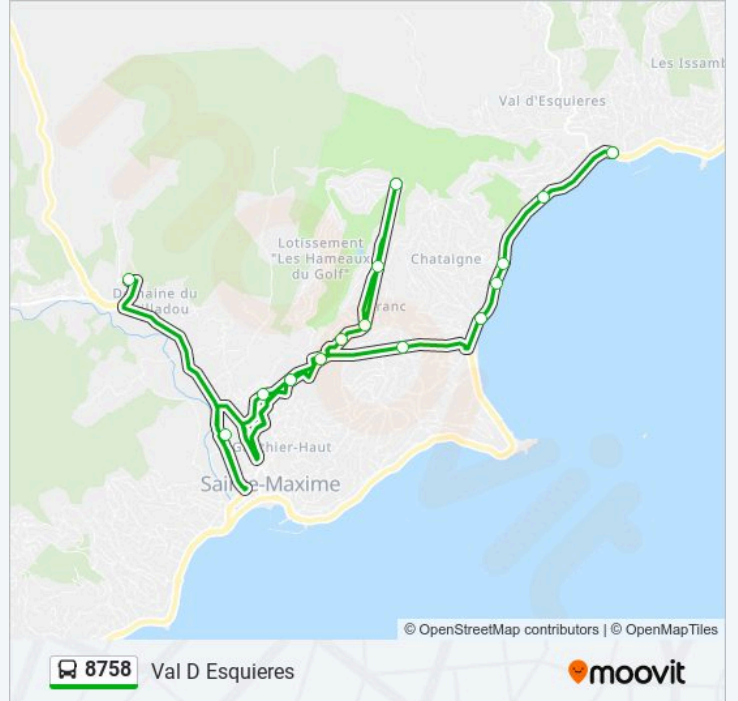

Informations de la ligne 8758 de bus

Direction: Le Saut Du Loup

Arrêts: 7

Durée du Trajet: 30 min

Récapitulatif de la ligne:

Direction: Les Heures Claires

10 arrêts

[VOIR LES HORAIRES DE LA LIGNE](#)

- College Albrecht
- Ecole S Lorie
- Rond-Point Du Golf
- Corona
- Le Bouillonnet
- Les Pins Pignons 2
- Les Pins Pignons 1
- Hameau Du Golf 2
- Hameau Du Golf 1
- Les Jardins De Flore
- La Nartelle
- Les Algues
- Les Elephants
- Le Saut Du Loup
- Val D Esquieres

Horaires de la ligne 8758 de bus

Horaires de l'itinéraire Val D Esquieres:

lundi	16:40
mardi	16:40
mercredi	12:10
jeudi	16:40
vendredi	16:40
samedi	Pas Opérationnel
dimanche	Pas Opérationnel

Informations de la ligne 8758 de bus

Direction: Val D Esquieres

Arrêts: 15

Durée du Trajet: 45 min

Récapitulatif de la ligne:

Les horaires et trajets sur une carte de la ligne 8758 de bus sont disponibles dans un fichier PDF hors-ligne sur moovitapp.com. Utilisez le Appli Moovit pour voir les horaires de bus, train ou métro en temps réel, ainsi que les instructions étape par étape pour tous les transports publics à Nice Côte d'Azur.