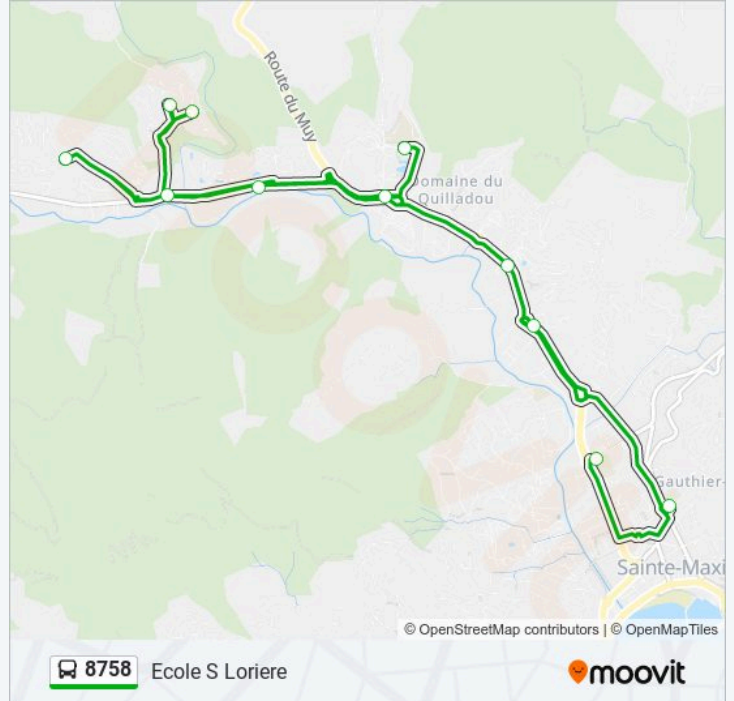

Récapitulatif de la ligne:

Direction: Ecole S Lorie

11 arrêts

[VOIR LES HORAIRES DE LA LIGNE](#)

College Albrecht

Les Moulins

Couloubrier Rd74

Le Hameau

Horaires de l'itinéraire Ecole S Lorie:

lundi	16:40
mardi	16:40
mercredi	12:10
jeudi	16:40
vendredi	16:40
samedi	Pas Opérationnel
dimanche	Pas Opérationnel

Informations de la ligne 8758 de bus

Direction: Ecole S Lorie

Arrêts: 11

Durée du Trajet: 24 min

Récapitulatif de la ligne:

Direction: Le Saut Du Loup

7 arrêts

[VOIR LES HORAIRES DE LA LIGNE](#)

Ecole S Fabre

Ecole S Lorie

Informations de la ligne 8758 de bus

Direction: Le Saut Du Loup

Arrêts: 7

Durée du Trajet: 30 min

Récapitulatif de la ligne:

Direction: Les Heures Claires

10 arrêts

[VOIR LES HORAIRES DE LA LIGNE](#)