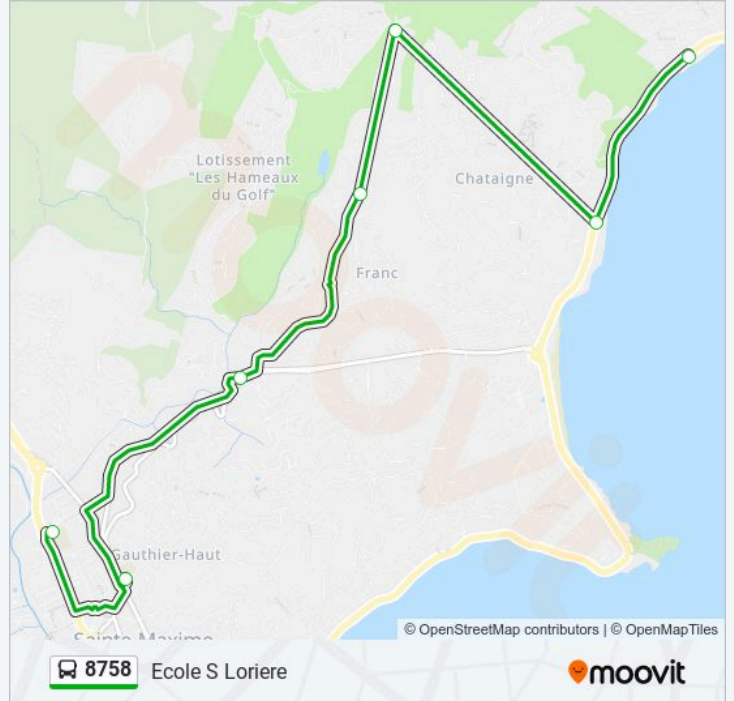

Direction: Ecole S Fabre

Arrêts: 12

Durée du Trajet: 45 min

Récapitulatif de la ligne:

Direction: Ecole S Lorie

7 arrêts

[VOIR LES HORAIRES DE LA LIGNE](#)

Le Saut Du Loup

Les Algues

Hameau Du Golf 2

Hameau Du Golf 1

Rond-Point Du Golf

Ecole S Fabre

Ecole S Lorie

Horaires de la ligne 8758 de bus

Horaires de l'itinéraire Ecole S Lorie:

lundi	07:50
mardi	07:50
mercredi	Pas Opérationnel
jeudi	07:50
vendredi	07:50
samedi	Pas Opérationnel
dimanche	Pas Opérationnel

Informations de la ligne 8758 de bus

Direction: Ecole S Lorie

Arrêts: 7

Durée du Trajet: 30 min

Récapitulatif de la ligne:

Direction: Ecole S Lorie

11 arrêts

[VOIR LES HORAIRES DE LA LIGNE](#)

College Albrecht

Les Moulins

Couloubrier Rd74

Le Hameau