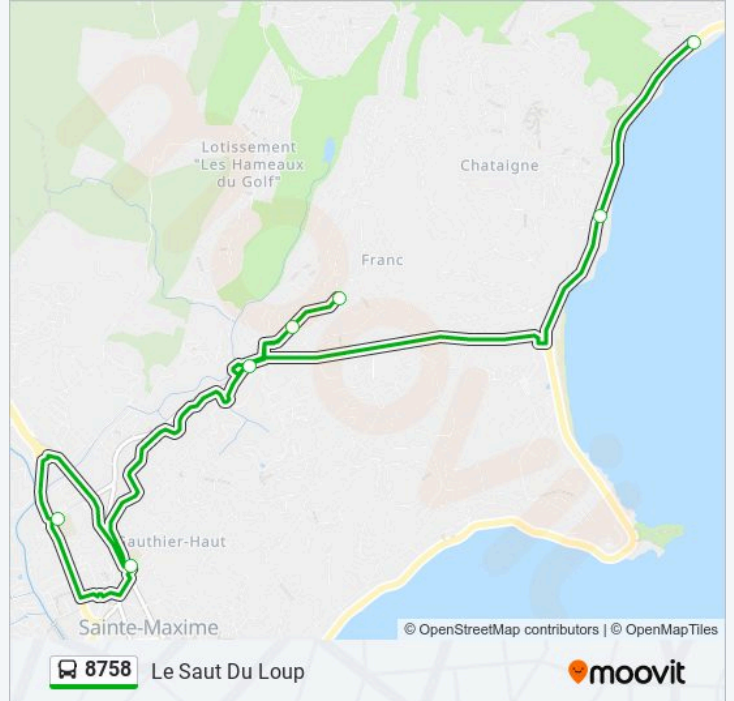

Arrêts: 11

Durée du Trajet: 24 min

Récapitulatif de la ligne:

Direction: Le Saut Du Loup

7 arrêts

[VOIR LES HORAIRES DE LA LIGNE](#)

Ecole S Fabre

Ecole S Lorie

Rond-Point Du Golf

Les Pins Pignons 2

Les Pins Pignons 1

Les Algues

Le Saut Du Loup

Horaires de la ligne 8758 de bus

Horaires de l'itinéraire Le Saut Du Loup:

lundi	16:40
mardi	16:40
mercredi	Pas Opérationnel
jeudi	16:40
vendredi	16:40
samedi	Pas Opérationnel
dimanche	Pas Opérationnel

Informations de la ligne 8758 de bus

Direction: Le Saut Du Loup

Arrêts: 7

Durée du Trajet: 30 min

Récapitulatif de la ligne:

Direction: Les Heures Claires

10 arrêts

[VOIR LES HORAIRES DE LA LIGNE](#)