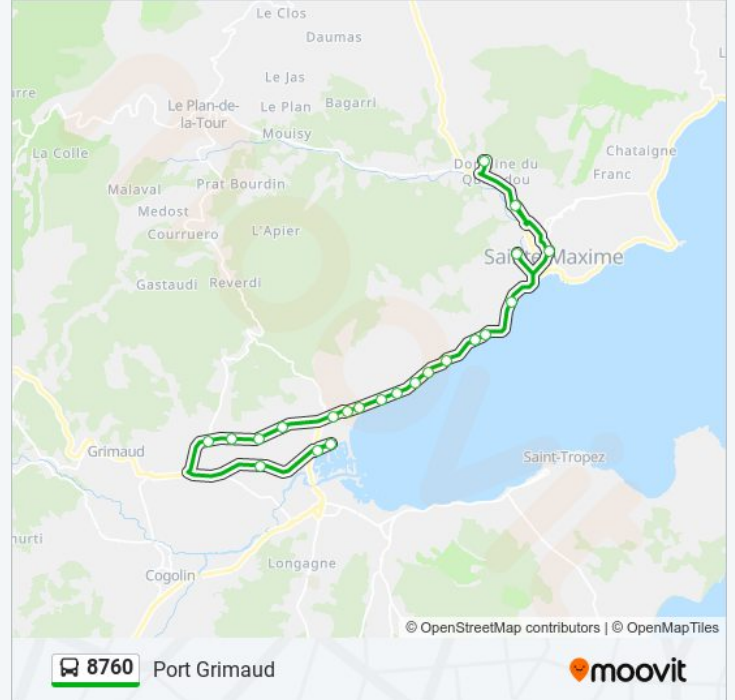

Direction: Port Grimaud

22 arrêts

[VOIR LES HORAIRES DE LA LIGNE](#)

- College Albrecht
- Les Bleuets
- Ecole S Fabre
- Le Capet D Azur
- Les Myrtes
- Mas Guerrevieille
- Les Cigales
- Rond-Point De Guerrevieille
- Golf Hotel
- La Chapelle
- Rive De Beauvallon
- Camping Des Mures
- Camping De La Plage
- Prairies De La Mer
- Saint Pons
- Les Cagnignons
- La Pinede
- Les Couzes

Direction: Port Grimaud

Arrêts: 22

Durée du Trajet: 60 min

Récapitulatif de la ligne:

La Queste

Les Blaquieres

La Poterne

Port Grimaud