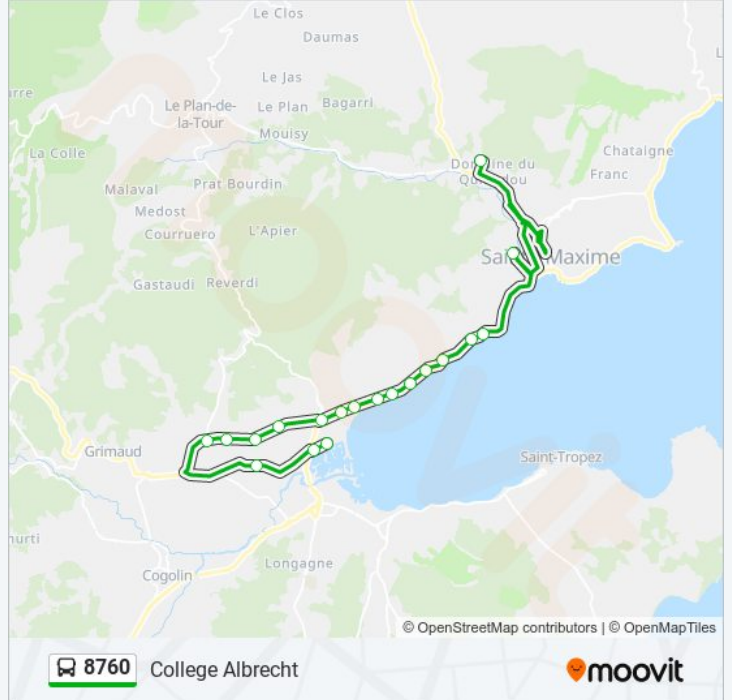

 8760

College Albrecht

Téléchargez

La ligne 8760 de bus (College Albrecht) a 2 itinéraires. Pour les jours de la semaine, les heures de service sont:

(1) College Albrecht: 07:08(2) Port Grimaud: 16:35

Utilisez l'application Moovit pour trouver la station de la ligne 8760 de bus la plus proche et savoir quand la prochaine ligne 8760 de bus arrive.

Direction: College Albrecht

19 arrêts

[VOIR LES HORAIRES DE LA LIGNE](#)

Port Grimaud
La Poterne
Les Blaquieres
La Queste
Les Couzes
La Pinede
Les Cagnignons
Saint Pons
Prairies De La Mer
Camping De La Plage
Camping Des Mures
Rive De Beauvallon
La Chapelle
Golf Hotel
Rond-Point De Guerrevieille
Les Cigales
Mas Guerrevieille
Le Capet D Azur
College Albrecht

Direction: Port Grimaud

22 arrêts

[VOIR LES HORAIRES DE LA LIGNE](#)

- College Albrecht
- Les Bleuets
- Ecole S Fabre
- Le Capet D Azur
- Les Myrtes
- Mas Guerrevieille
- Les Cigales
- Rond-Point De Guerrevieille
- Golf Hotel
- La Chapelle
- Rive De Beauvallon
- Camping Des Mures
- Camping De La Plage
- Prairies De La Mer
- Saint Pons
- Les Cagnignons
- La Pinede
- Les Couzes

Direction: Port Grimaud

Arrêts: 22

Durée du Trajet: 60 min

Récapitulatif de la ligne:

La Queste

Les Blaquieres

La Poterne

Port Grimaud