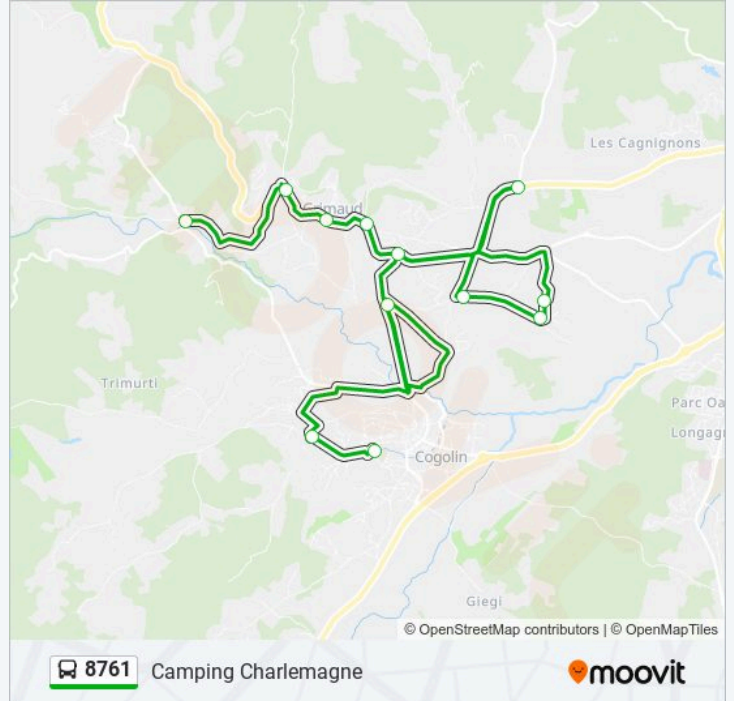

8761

Camping Charlemagne

Téléchargez

La ligne 8761 de bus (Camping Charlemagne) a 3 itinéraires. Pour les jours de la semaine, les heures de service sont: (1) Camping Charlemagne: 17:10(2) Collège Gerard Philippe: 07:10 - 07:20(3) Les Muriers: 17:10
Utilisez l'application Moovit pour trouver la station de la ligne 8761 de bus la plus proche et savoir quand la prochaine ligne 8761 de bus arrive.

Direction: Camping Charlemagne

12 arrêts

[VOIR LES HORAIRES DE LA LIGNE](#)

Collège Gerard Philippe
Collège De L Assomption
La Rine
Rond-Point De La Cooperative
La Queste
Funerarium
Maison Commune
Caucadis
Le Pierredon
Village
Les Migraniers
Camping Charlemagne

Direction: Collège Gerard Philippe

19 arrêts

[VOIR LES HORAIRES DE LA LIGNE](#)

- Mas Guerrevieille
- Rond-Point De Guerrevieille
- La Chapelle
- Rive De Beauvallon
- Camping De La Plage
- Prairies De La Mer
- Saint Pons
- Les Blaquieres
- Port Grimaud
- La Poterne
- Les Cagnignons
- La Pinede
- Les Couzes
- La Queste
- Les Muriers
- Rond-Point De La Cooperative
- La Rine
- Collège De L Assomption

Informations de la ligne 8761 de bus

Direction: Collège Gerard Philippe

Arrêts: 19

Durée du Trajet: 23 min

Récapitulatif de la ligne:

College Gerard Philippe

Direction: Les Muriers

19 arrêts