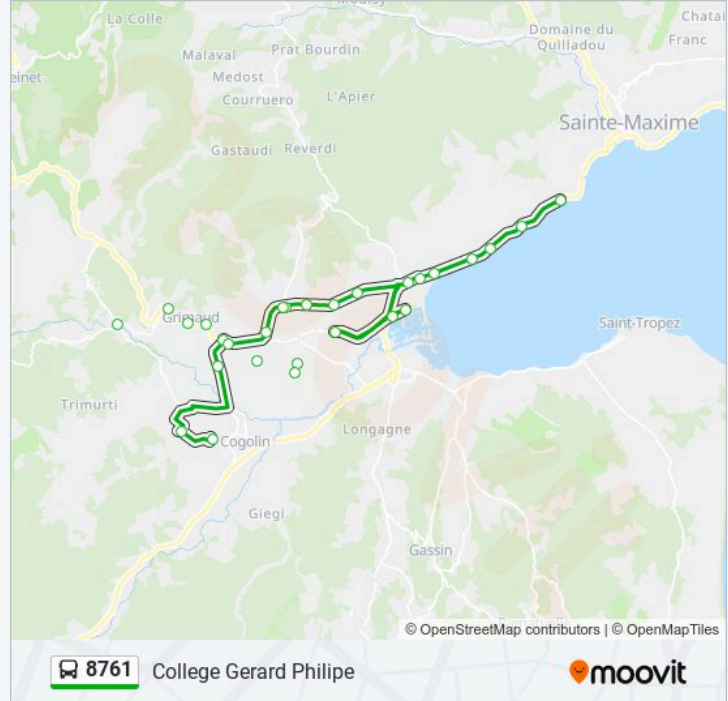

Direction: Collège Gerard Philippe

19 arrêts

[VOIR LES HORAIRES DE LA LIGNE](#)

- Mas Guerrevieille
- Rond-Point De Guerrevieille
- La Chapelle
- Rive De Beauvallon
- Camping De La Plage
- Prairies De La Mer
- Saint Pons
- Les Blaquieres
- Port Grimaud
- La Poterne
- Les Cagnignons
- La Pinede
- Les Couzes
- La Queste
- Les Muriers
- Rond-Point De La Cooperative
- La Rine
- Collège De L Assomption

Informations de la ligne 8761 de bus

Direction: Collège Gerard Philippe

Arrêts: 19

Durée du Trajet: 23 min

Récapitulatif de la ligne:

College Gerard Philippe

Direction: Les Muriers

19 arrêts

[VOIR LES HORAIRES DE LA LIGNE](#)

College Gerard Philippe

College De L Assomption

La Rine

Rond-Point De La Cooperative

Les Blaquieres

La Poterne

Port Grimaud