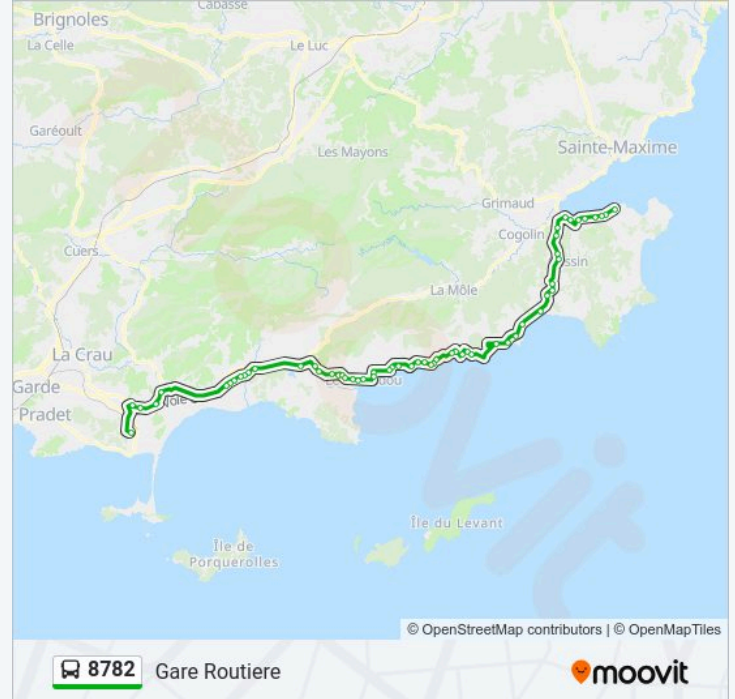

Square Des Heros

Pins Penches

Saint Clair La Chapelle

La Fossette

Roches Fleuries

Aiguebelle

Le Layet

Cavaliere Mairie

Vieille Douane

Cap Negre

Amphores

Pramousquier

Nécropole

Le Canadel/Mairie

Thalassa

Office Du Tourisme

Garage

Hameau Du Dattier

Bonporteau

Halte Routiere

Place Du Parc

Rond-Point Du Debarquement

Parc Des Chenes

Croix De Constantin

Zone Artisanale

Gare

Plaine

Pole De Sante

Parc De L Oasis

La Foux

Marines De Gassin

Bertaud