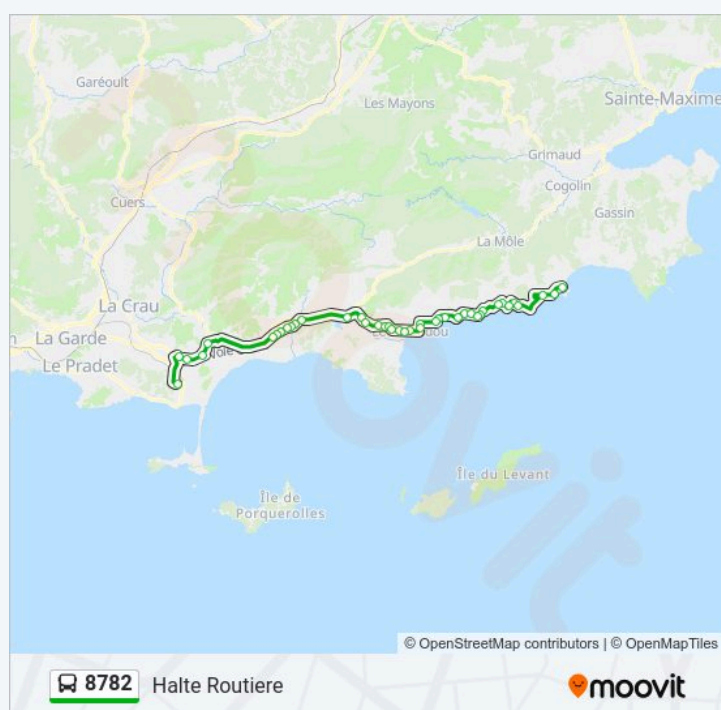

### Informations de la ligne 8782 de bus

**Direction:** Halte Routiere

**Arrêts:** 41

**Durée du Trajet:** 75 min

**Récapitulatif de la ligne:**

La Fossette  
Roches Fleuries  
Aiguebelle  
Le Layet  
Cavaliere Mairie  
Vieille Douane  
Cap Negre  
Amphores  
Pramousquier  
Nécropole  
Le Canadel/Mairie  
Thalassa  
Office Du Tourisme  
Garage  
Hameau Du Dattier  
Bonporteau  
Halte Routiere