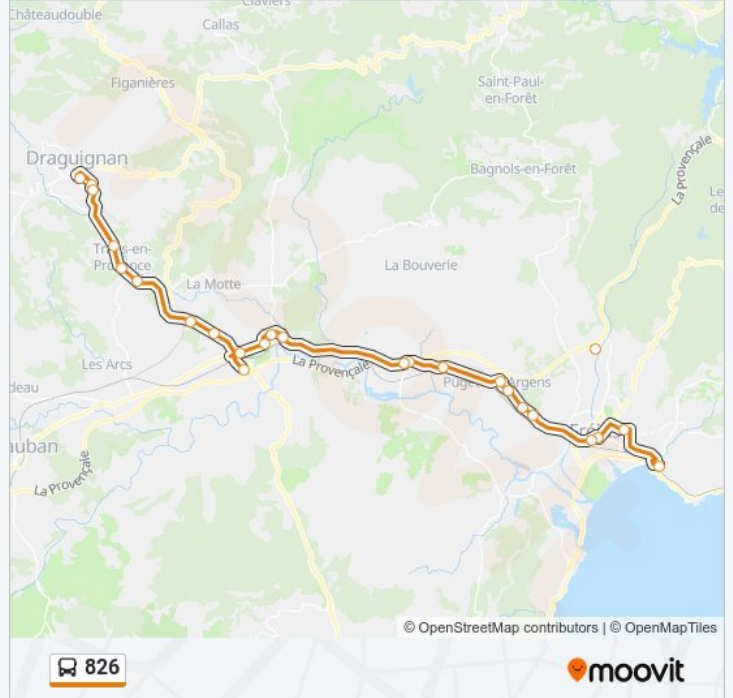

Rond-Point Notre Dame

Bir Hakeim

Charles De Gaulle

Saint Leger

Gare Routiere

Les horaires et trajets sur une carte de la ligne 826 de bus sont disponibles dans un fichier PDF hors-ligne sur moovitapp.com. Utilisez le [Appli Moovit](#) pour voir les horaires de bus, train ou métro en temps réel, ainsi que les instructions étape par étape pour tous les transports publics à Nice Côte d'Azur.

[À propos de Moovit](#) • [Solutions MaaS](#) • [Pays disponibles](#) • [Communauté Moovit](#)

© 2024 Moovit - Tous droits réservés

Consultez les horaires d'arrivée en direct