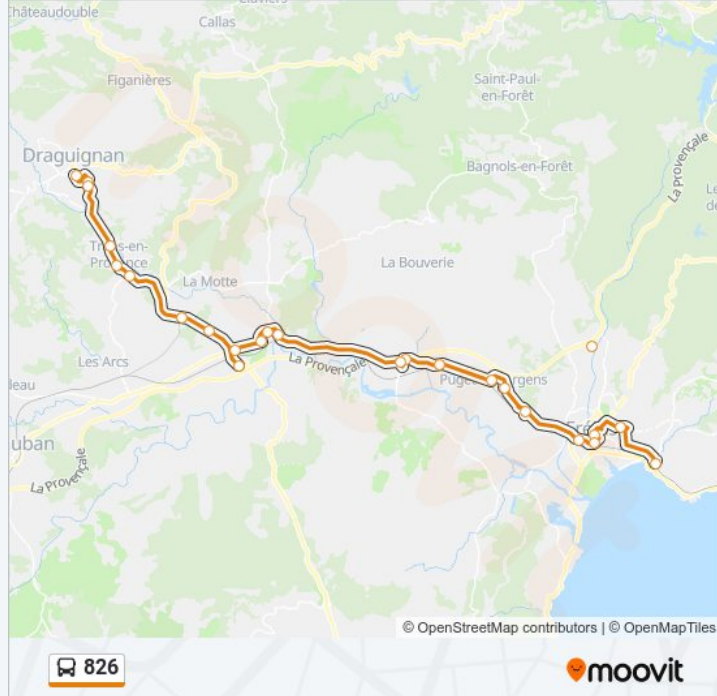

Direction:

23 arrêts

[VOIR LES HORAIRES DE LA LIGNE](#)

Gare Routiere
Saint Leger
Charles De Gaulle
Bir Hakeim
Rond-Point Notre Dame
Le Peical
Sainte Roseline
Les Ferrieres
Route D'Aix
Gastinel
Liberation
Jonquieres
Rond-Point 4 Chemins
4 Chemins/Rdn7
Saint Sauveur
Liberte
General De Gaulle
Centre Commercial
Michelin Arene
Porte D Oree
Gare Routiere

Informations de la ligne 826 de bus

Direction:

Arrêts: 23

Durée du Trajet: 60 min

Récapitulatif de la ligne:

Hopital

Gare Routiere

Direction:

23 arrêts

[VOIR LES HORAIRES DE LA LIGNE](#)

Gare Routiere

Hopital

Gare Routiere

Saint Leonce

Centre Commercial

Meissugues

General De Gaulle

Le Belvedere

Saint Sauveur

4 Chemins/Rdn7

Rond-Point 4 Chemins

Jonquieres

Liberation

Gastinel