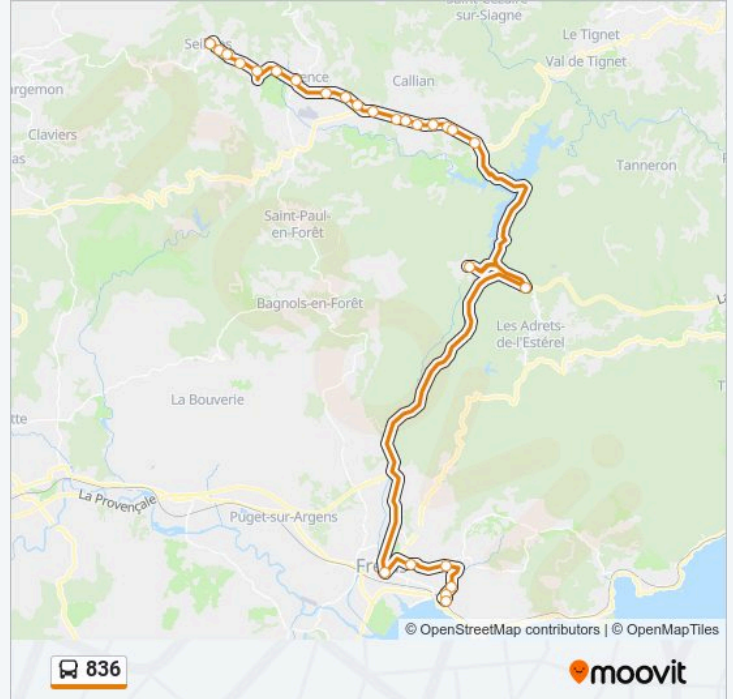

Le Pavillon

Piscine

Les Moulieres

Le Peyron

Rapiamus

Notre Dame De L Ormeau

Saint Michel

Ecole

Les horaires et trajets sur une carte de la ligne 836 de bus sont disponibles dans un fichier PDF hors-ligne sur moovitapp.com. Utilisez le Appli Moovit pour voir les horaires de bus, train ou métro en temps réel, ainsi que les instructions étape par étape pour tous les transports publics à Nice Côte d'Azur.

© 2024 Moovit - Tous droits réservés