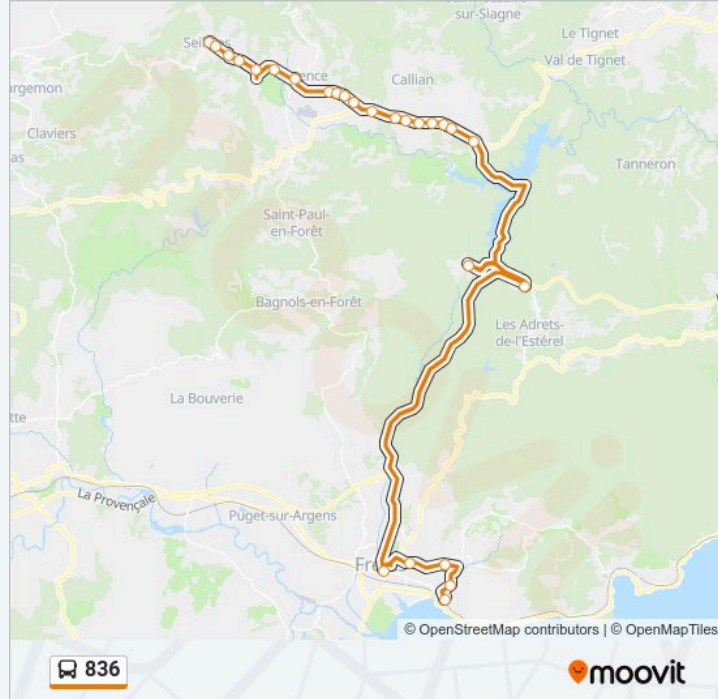

Direction:

26 arrêts

[VOIR LES HORAIRES DE LA LIGNE](#)

Ecole
Saint Michel
Notre Dame De L Ormeau
Rapiamus
Le Peyron
Les Moulieres
Piscine
Le Pavillon
Le Chevalier
La Rouviere
La Mine
Les Terrassonnes
Tire Boeuf
Haut Plan
Agora
Centre Commercial
Fondurane
La Verrerie
College Leonard De Vinci
Soleil Des Adrets
Parc Relais Fayence Esterel

Informations de la ligne 836 de bus

Direction:

Arrêts: 26

Durée du Trajet: 80 min

Récapitulatif de la ligne:

Gare Routiere

Hopital

Palais Des Sports

Crédit Agricole-Lycée St Exupéry

Gare Routiere

Direction:

26 arrêts

[VOIR LES HORAIRES DE LA LIGNE](#)

Gare Routiere

Chateaudun

Crédit Agricole-Lycée St Exupéry

Centre Commercial

Agora

Haut Plan

Tire Boeuf

Les Terrassonnes

La Mine

La Rouviere

Horaires de la ligne 836 de bus