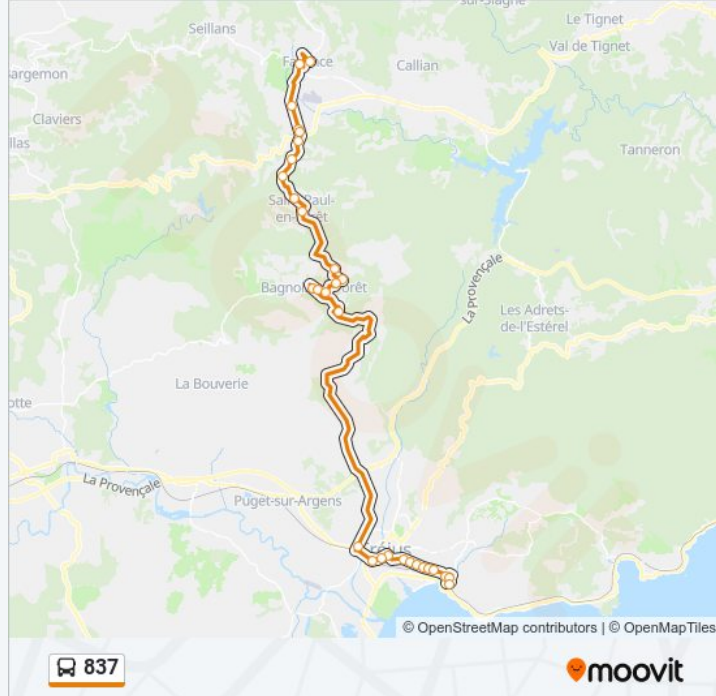

Plan Pinet

Chemin Des Sources

Champ De Foire

Le Bagarry

Baudisset

Les Saquetons

Le Bas Pascouren

4 Chemins/Rd4

4 Chemins

Auberge De La Fontaine

Piscine

Place Roux

Les horaires et trajets sur une carte de la ligne 837 de bus sont disponibles dans un fichier PDF hors-ligne sur moovitapp.com. Utilisez le [Appli Moovit](#) pour voir les horaires de bus, train ou métro en temps réel, ainsi que les instructions étape par étape pour tous les transports publics à Nice Côte d'Azur.

[À propos de Moovit](#) • [Solutions MaaS](#) • [Pays disponibles](#) • [Communauté Moovit](#)

© 2024 Moovit - Tous droits réservés

Consultez les horaires d'arrivée en direct