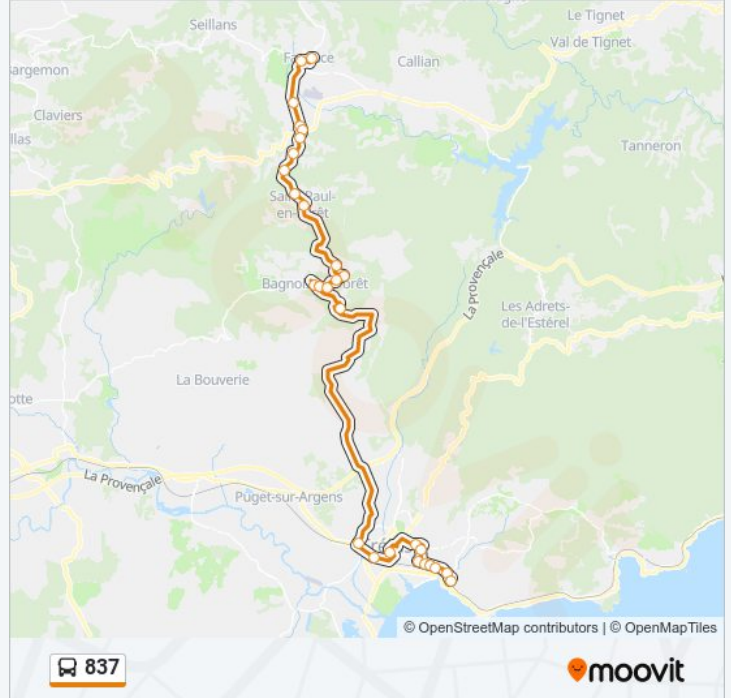

Direction:

28 arrêts

[VOIR LES HORAIRES DE LA LIGNE](#)

Place Roux

Piscine

Auberge De La Fontaine

4 Chemins

4 Chemins/Rd4

Informations de la ligne 837 de bus

Direction:

Arrêts: 28

Durée du Trajet: 70 min

Récapitulatif de la ligne:

Les Clos

Tassigny Donnadiou

Le Ligure

Eglise

La Gabelle

Intermarche

Gare Routiere

Direction:

30 arrêts

[VOIR LES HORAIRES DE LA LIGNE](#)

Gare Routiere