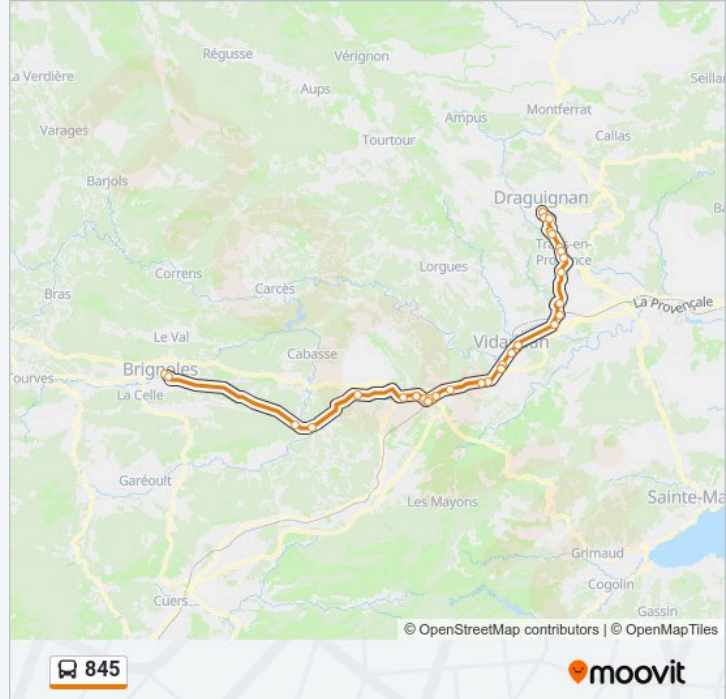

Direction:

38 arrêts

[VOIR LES HORAIRES DE LA LIGNE](#)

Draguignan - Gare Routière

Gare Routiere

Louise Michel

Charles De Gaulle

Draguignan - Les Danseurs

Horaires de la ligne 845 de bus

Horaires de l'itinéraire :

lundi	05:45-18:35
mardi	05:45-18:35
mercredi	05:45-18:35
jeudi	05:45-18:35
vendredi	05:45-18:35
samedi	05:45-18:35
dimanche	10:05-18:35

Informations de la ligne 845 de bus

La Forge

Péage

Cave Cooperative

Gare Sncf

Gare Sncf

Jas De July Pole Emploi

Rond-Point Du Vieux Cannel

Rond-Point De L Europe

Le Clapier De La Legue

Halte Routiere Gavoty

Peyrouas

Place Clemenceau

Lycee Raynouard

Les horaires et trajets sur une carte de la ligne 845 de bus sont disponibles dans un fichier PDF hors-ligne sur moovitapp.com. Utilisez le Appli Moovit pour voir les horaires de bus, train ou métro en temps réel, ainsi que les instructions étape par étape pour tous les transports publics à French riviera - Nice.