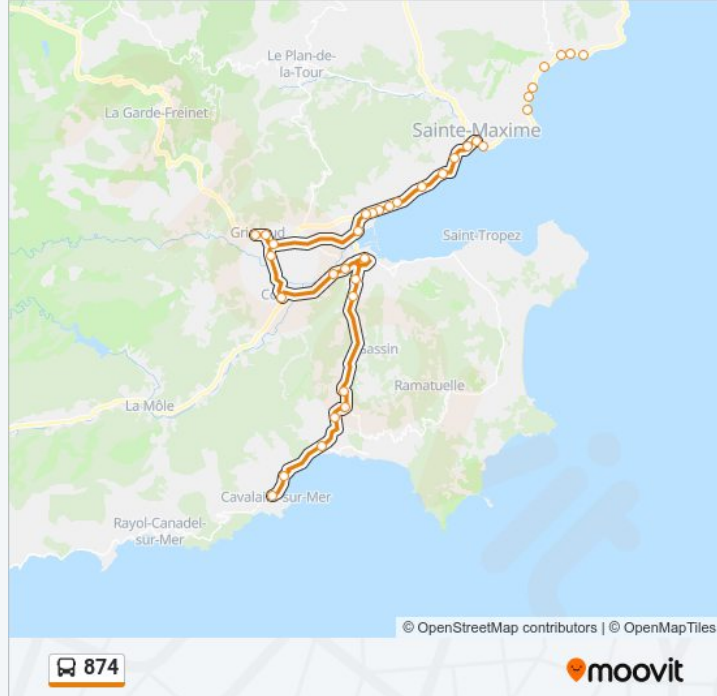

Direction:

37 arrêts

[VOIR LES HORAIRES DE LA LIGNE](#)

Gare Routiere
Saint Aygulf La Poste
Les Issambres - San Peire
Le Port
Val D Esquieres
Le Saut Du Loup
Les Algues
La Nartelle
Les Heures Claires
Tour Carree
Theatre De La Mer
Le Preconil
Les Myrtes
Mas Guerrevieille
Rond-Point De Guerrevieille
Rive De Beauvallon
Camping Des Mures
Camping De La Plage
Prairies De La Mer
Saint Pons
Port Grimaud

Informations de la ligne 874 de bus**Direction:****Arrêts:** 37**Durée du Trajet:** 90 min**Récapitulatif de la ligne:**

Village

Le Pierredon

Rond-Point De La Cooperative

La Rine

Rond-Point De Kock

Les Narcisses

Font Mourier

La Foux

Parc De L Oasis

Pole De Sante

Zone Artisanale

Croix De Constantin

Parc Des Chenes

Rond-Point Du Debarquement

Place Du Parc

Halte Routiere

Direction:

36 arrêts

[VOIR LES HORAIRES DE LA LIGNE](#)

Halte Routiere

Place Du Parc

Rond-Point Du Debarquement