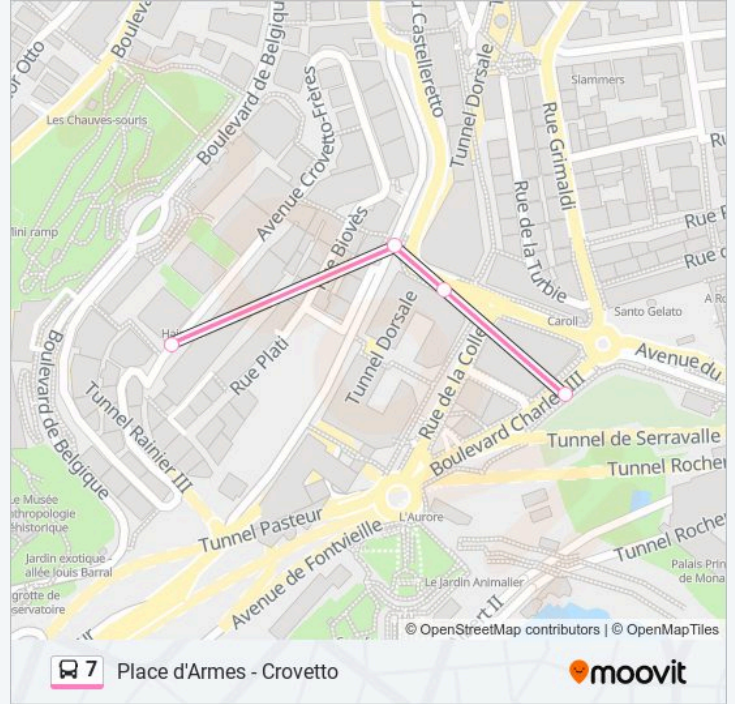

Informations de la ligne 7 de bus

Direction: Crovetto

Arrêts: 4

Durée du Trajet: 7 min

Récapitulatif de la ligne:

Direction: Depot Fontvieille

5 arrêts

[VOIR LES HORAIRES DE LA LIGNE](#)

Informations de la ligne 7 de bus

Direction: Depot Fontvieille

Arrêts: 5

Durée du Trajet: 3 min

Récapitulatif de la ligne:

Direction: Place D'Armes Ciii

4 arrêts

[VOIR LES HORAIRES DE LA LIGNE](#)

Crovetto

Plati

Honore II

Place D'Armes Ciii

Horaires de la ligne 7 de bus

Horaires de l'itinéraire Place D'Armes Ciii:

lundi	08:07 - 19:07
mardi	08:07 - 19:07
mercredi	08:07 - 19:07
jeudi	08:07 - 19:07
vendredi	08:07 - 19:07
samedi	08:07 - 18:27
dimanche	08:07 - 18:27

Informations de la ligne 7 de bus

Direction: Place D'Armes Ciii

Arrêts: 4

Durée du Trajet: 7 min

Récapitulatif de la ligne:

Les horaires et trajets sur une carte de la ligne 7 de bus sont disponibles dans un fichier PDF hors-ligne sur moovitapp.com. Utilisez le Appli Moovit pour voir les horaires de bus, train ou métro en temps réel, ainsi que les instructions étape par étape pour tous les transports publics à Nice Côte d'Azur.