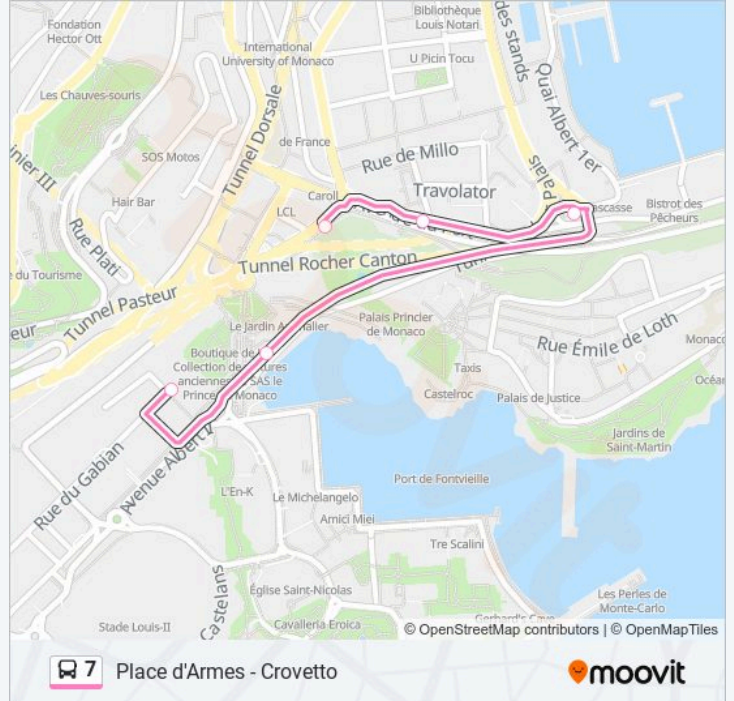

Informations de la ligne 7 de bus

Direction: Crovetto

Arrêts: 4

Durée du Trajet: 7 min

Récapitulatif de la ligne:

Direction: Depot Fontvieille

5 arrêts

[VOIR LES HORAIRES DE LA LIGNE](#)

Place D'Armes Ciii

Place D'Armes

Princesse Stephanie

Fontvieille C.Cial

Depot Fontvieille

Horaires de la ligne 7 de bus

Horaires de l'itinéraire Depot Fontvieille:

lundi	19:15
mardi	19:15
mercredi	19:15
jeudi	19:15
vendredi	19:15
samedi	12:57 - 18:35
dimanche	12:57 - 18:35

Informations de la ligne 7 de bus

Direction: Depot Fontvieille

Arrêts: 5

Durée du Trajet: 3 min

Récapitulatif de la ligne:

Direction: Place D'Armes Ciii

4 arrêts

[VOIR LES HORAIRES DE LA LIGNE](#)

Informations de la ligne 7 de bus

Direction: Place D'Armes Ciii

Arrêts: 4

Durée du Trajet: 7 min

Récapitulatif de la ligne:

Les horaires et trajets sur une carte de la ligne 7 de bus sont disponibles dans un fichier PDF hors-ligne sur moovitapp.com. Utilisez le Appli Moovit pour voir les horaires de bus, train ou métro en temps réel, ainsi que les instructions étape par étape pour tous les transports publics à Nice Côte d'Azur.