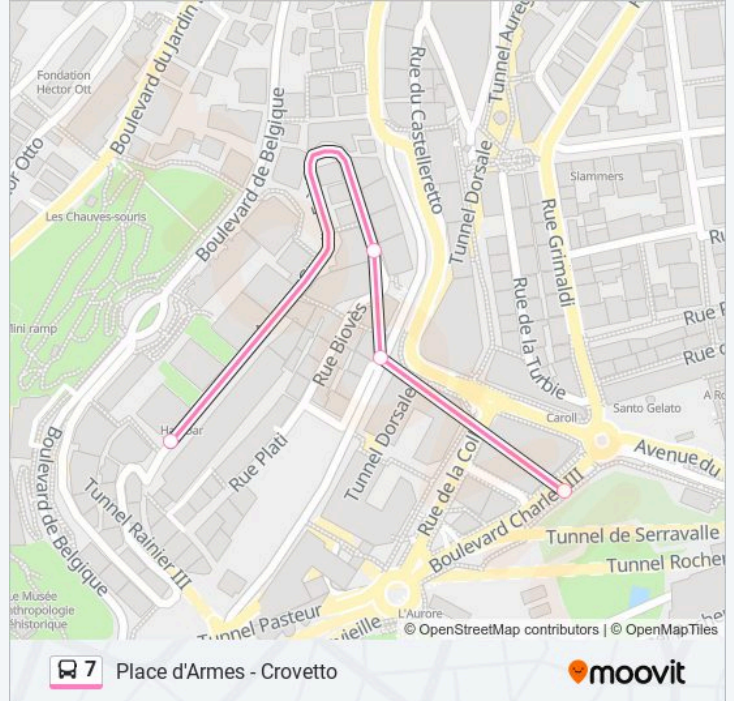

Utilisez l'application Moovit pour trouver la station de la ligne 7 de bus la plus proche et savoir quand la prochaine ligne 7 de bus arrive.

Direction: Crovetto

4 arrêts

[VOIR LES HORAIRES DE LA LIGNE](#)

Place D'Armes Ciii

Plati

Bioves

Crovetto

Horaires de la ligne 7 de bus

Horaires de l'itinéraire Crovetto:

lundi	08:00 - 19:00
mardi	08:00 - 19:00
mercredi	08:00 - 19:00
jeudi	08:00 - 19:00
vendredi	08:00 - 19:00
samedi	08:00 - 18:20
dimanche	08:00 - 18:20

Informations de la ligne 7 de bus

Direction: Crovetto

Arrêts: 4

Durée du Trajet: 7 min

Récapitulatif de la ligne:

Direction: Depot Fontvieille

5 arrêts

[VOIR LES HORAIRES DE LA LIGNE](#)

Informations de la ligne 7 de bus

Direction: Depot Fontvieille

Arrêts: 5

Durée du Trajet: 3 min

Récapitulatif de la ligne:

Direction: Place D'Armes Ciii

4 arrêts

[VOIR LES HORAIRES DE LA LIGNE](#)