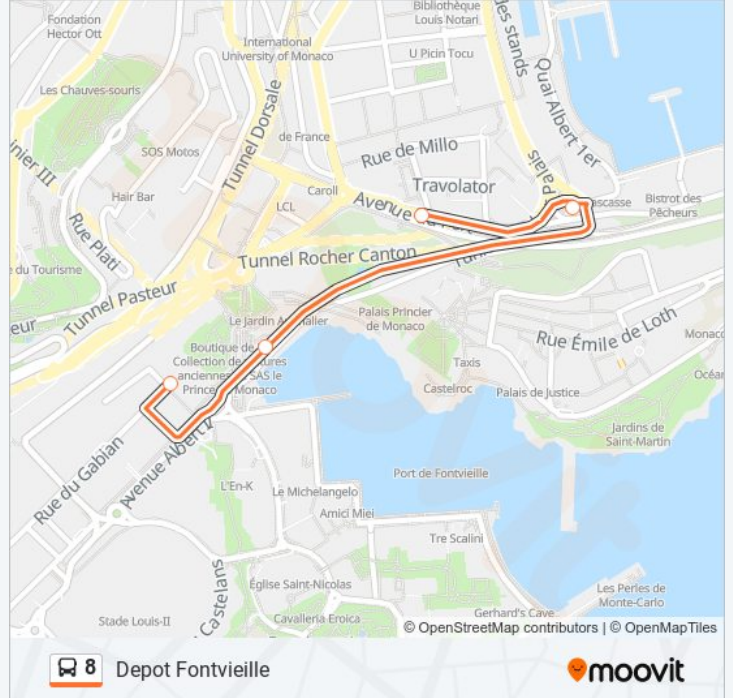

Utilisez l'application Moovit pour trouver la station de la ligne 8 de bus la plus proche et savoir quand la prochaine ligne 8 de bus arrive.

Direction: Depot Fontvieille

4 arrêts

[VOIR LES HORAIRES DE LA LIGNE](#)

Place D'Armes

Princesse Stephanie

Fontvieille C. Cial

Depot Fontvieille

Horaires de la ligne 8 de bus

Horaires de l'itinéraire Depot Fontvieille:

lundi	22:57
mardi	22:57
mercredi	22:57
jeudi	22:57
vendredi	22:57
samedi	22:57
dimanche	22:57

Informations de la ligne 8 de bus

Direction: Depot Fontvieille

Arrêts: 4

Durée du Trajet: 2 min

Récapitulatif de la ligne:

Direction: Monaco-Ville

9 arrêts

[VOIR LES HORAIRES DE LA LIGNE](#)

Depot Fontvieille

Place D'Armes Ciii

Place D'Armes

Horaires de la ligne 8 de bus

Horaires de l'itinéraire Place D'Armes:

lundi	19:52 - 22:55
mardi	19:52 - 22:55
mercredi	19:52 - 22:55
jeudi	19:52 - 22:55
vendredi	19:52 - 22:55
samedi	19:52 - 22:55
dimanche	19:52 - 22:55