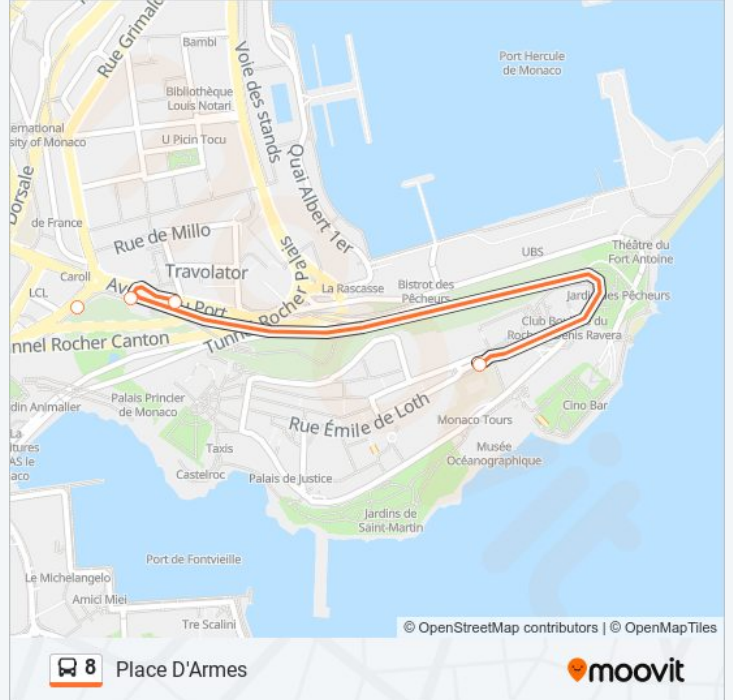

Utilisez l'application Moovit pour trouver la station de la ligne 8 de bus la plus proche et savoir quand la prochaine ligne 8 de bus arrive.

Direction: Depot Fontvieille

4 arrêts

[VOIR LES HORAIRES DE LA LIGNE](#)

Informations de la ligne 8 de bus

Direction: Monaco-Ville

Arrêts: 9

Durée du Trajet: 10 min

Récapitulatif de la ligne:

Direction: Place D'Armes

3 arrêts

[VOIR LES HORAIRES DE LA LIGNE](#)

Depot Fontvieille

Place D'Armes Ciii

Place D'Armes

Horaires de la ligne 8 de bus

Horaires de l'itinéraire Place D'Armes:

lundi	19:52 - 22:55
mardi	19:52 - 22:55
mercredi	19:52 - 22:55
jeudi	19:52 - 22:55
vendredi	19:52 - 22:55
samedi	19:52 - 22:55
dimanche	19:52 - 22:55

Informations de la ligne 8 de bus

Direction: Place D'Armes

Arrêts: 3

Durée du Trajet: 2 min

Récapitulatif de la ligne:

Les horaires et trajets sur une carte de la ligne 8 de bus sont disponibles dans un fichier PDF hors-ligne sur moovitapp.com. Utilisez le Appli Moovit pour voir les horaires de bus, train ou métro en temps réel, ainsi que les instructions étape par étape pour tous les transports publics à Nice Côte d'Azur.