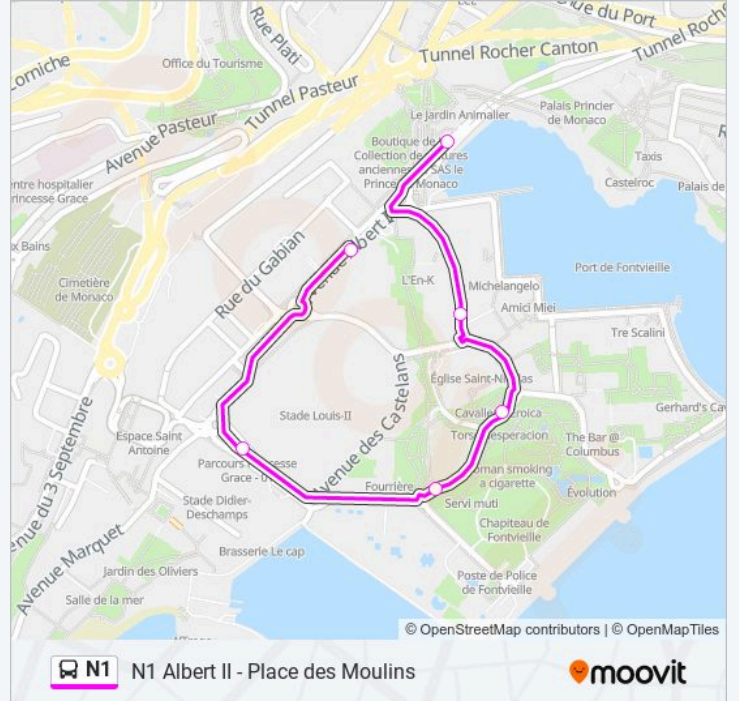

Papalins

Roseraie

Héliport

Stade Louis II

Albert II

Horaires de la ligne N1 de bus

Horaires de l'itinéraire Albert II:

lundi	21:18
mardi	21:18
mercredi	21:18
jeudi	21:18
vendredi	21:18
samedi	Pas Opérationnel
dimanche	Pas Opérationnel

Informations de la ligne N1 de bus

Direction: Albert II

Arrêts: 6

Durée du Trajet: 4 min

Récapitulatif de la ligne:

Direction: Place Des

16 arrêts

[VOIR LES HORAIRES DE LA LIGNE](#)