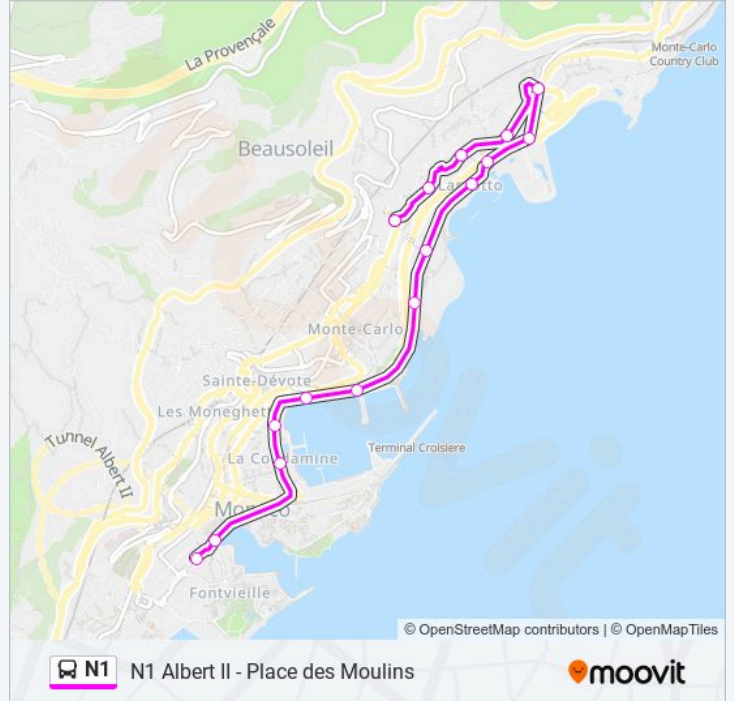

La ligne N1 de bus (N1 Albert II - Place des Moulins) a 3 itinéraires. Pour les jours de la semaine, les heures de service sont:

(1) Albert II: 00:18 - 23:38(2) Albert II: 21:18(3) Place Des: 00:02 - 23:22

- Albert II
- Port De Fontvieille
- Stade Nautique
- Princesse Antoinette
- Kennedy
- Auditorium Rainier III
- Portier
- Grimaldi Forum Villa Sauber
- Plages
- Sea Club
- Sporting
- Chapelle St-Roman
- Saint-Roman
- Carmes
- La Rousse
- Place Des Moulins

Horaires de la ligne N1 de bus

Horaires de l'itinéraire Place Des:

lundi	00:02 - 23:22
mardi	00:02 - 23:22
mercredi	00:02 - 23:22
jeudi	00:02 - 23:22
vendredi	00:02 - 23:22
samedi	00:02 - 23:22
dimanche	00:02 - 23:22

Informations de la ligne N1 de bus

Direction: Place Des

Arrêts: 16

Durée du Trajet: 16 min

Récapitulatif de la ligne:

Les horaires et trajets sur une carte de la ligne N1 de bus sont disponibles dans un fichier PDF hors-ligne sur moovitapp.com. Utilisez le Appli Moovit pour voir les horaires de bus, train ou métro en temps réel, ainsi que les instructions étape par étape pour tous les transports publics à Nice Côte d'Azur.