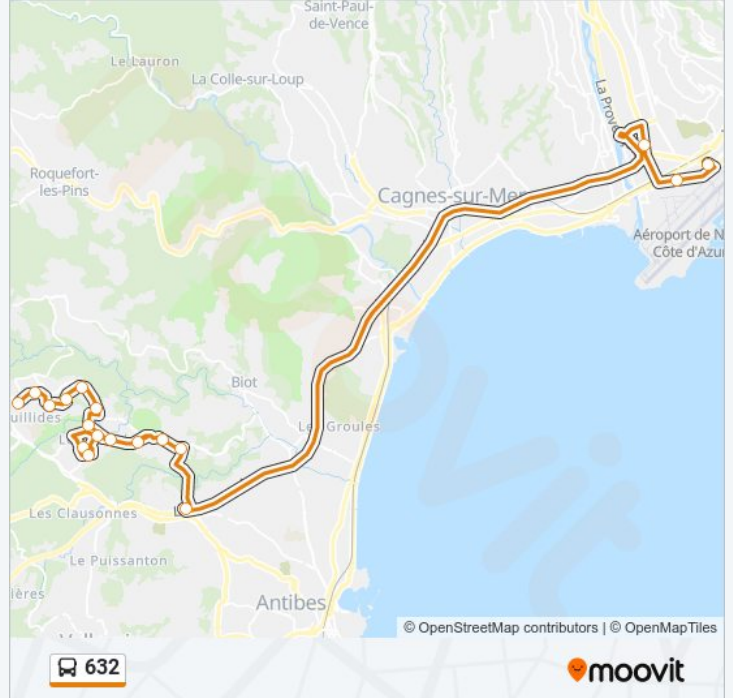

**Direction:**

18 arrêts

[VOIR LES HORAIRES DE LA LIGNE](#)

Parc Phoenix

Aéroport Promenade

Bois De Boulogne

Les 3 Moulins

Les Chappes

Les Bruscs

Pompidou

Garbejaire

Les Cardoulines

Sophia Gare Routiere

**Horaires de la ligne 632 de bus**

Horaires de l'itinéraire :

lundi	07:00 - 17:50
mardi	07:00 - 17:50
mercredi	07:00 - 17:50
jeudi	07:00 - 17:50
vendredi	07:00 - 17:50
samedi	Pas Opérationnel
dimanche	Pas Opérationnel

**Informations de la ligne 632 de bus**

**Direction:**

**Arrêts:** 18

**Durée du Trajet:** 50 min

**Récapitulatif de la ligne:**

### Direction:

18 arrêts

[VOIR LES HORAIRES DE LA LIGNE](#)

Sophia Gare Routiere

Les Cardoulines

Garbejaire

Pompidou

Les Bruscs