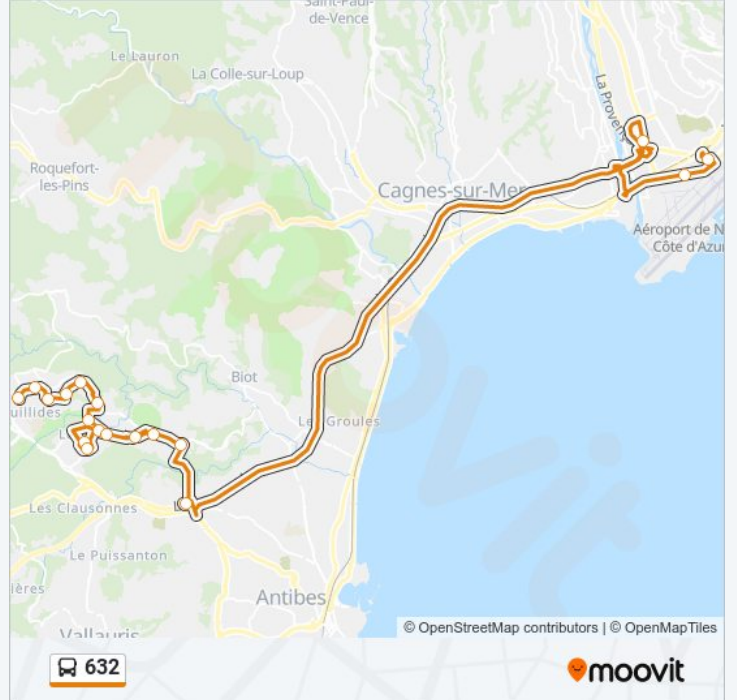

Les horaires et trajets sur une carte de la ligne 632 de bus sont disponibles dans un fichier PDF hors-ligne sur moovitapp.com. Utilisez le [Appli Moovit](#) pour voir les horaires de bus, train ou métro en temps réel, ainsi que les instructions étape par étape pour tous les transports publics à Nice Côte d'Azur.

[À propos de Moovit](#) • [Solutions MaaS](#) • [Pays disponibles](#) • [Communauté Moovit](#)

© 2024 Moovit - Tous droits réservés

Consultez les horaires d'arrivée en direct