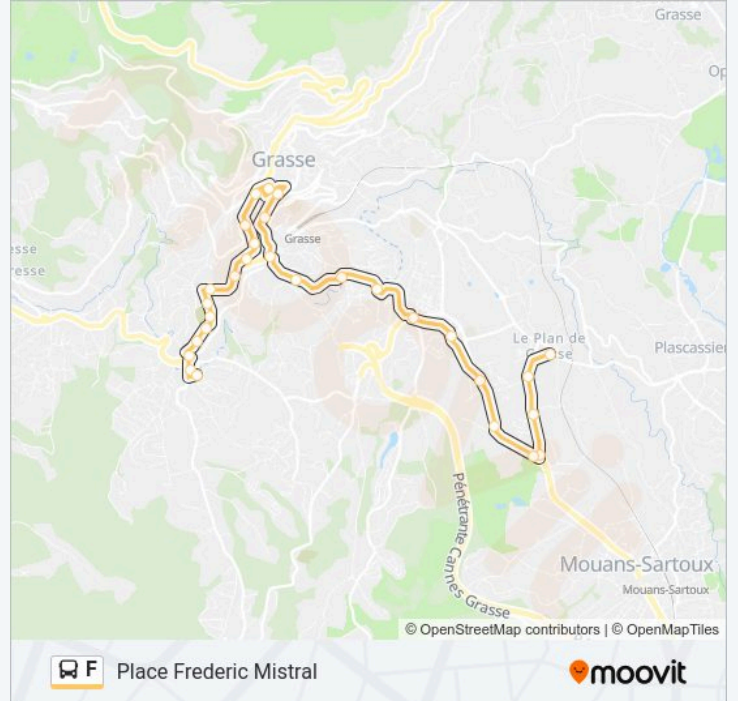

Les 4 Chemins

Le Neroli

Les Fleurs De Grasse

Les Oliviers

Bois Fleuri

Route De Cannes

Stade De La Paoute

Rond Point De La Paoute

Informations de la ligne F de bus

Direction: Place Frederic Mistral

Arrêts: 29

Durée du Trajet: 25 min

Récapitulatif de la ligne:

Molinard

Petit Paris

Petit Paris Bas

Les Marronniers Bas

Cimetiere Sainte Brigitte 1

Cimetiere Sainte Brigitte 2

Primavera

Stade Jean Girard

La Halte

Saint Jacques

Place Frederic Mistral