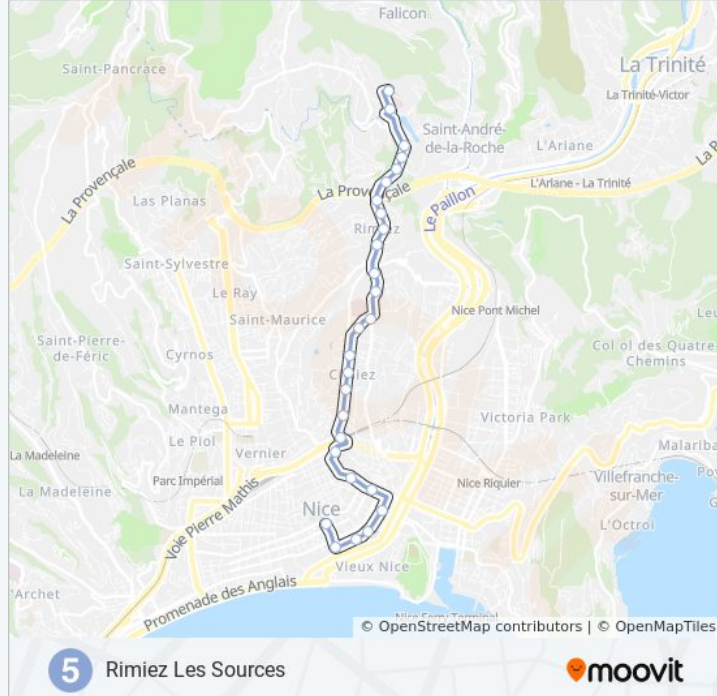

Direction: Deloye / Dubouchage

24 arrêts

[VOIR LES HORAIRES DE LA LIGNE](#)

Rimiez Les Sources

Les Roses / Rimiez

Pietruschi

Les Bassins

La Batterie

Informations de la ligne 5 de bus

Direction: Rimiez Les Sources

Arrêts: 27

Durée du Trajet: 28 min

Récapitulatif de la ligne:

Scudéri

Rectorat De Nice

Courbet

Rimiez Saint-George

La Séréna

La Batterie

Les Bassins

Les Roses / Rimiez

Rimiez Les Sources

Direction: Rimiez Saint-George

22 arrêts

[VOIR LES HORAIRES DE LA LIGNE](#)

Deloye / Dubouchage

Masséna / Guitry

Alberti / Gioffredo

Wilson

Defly / Klein

Carabacel

Désambrois