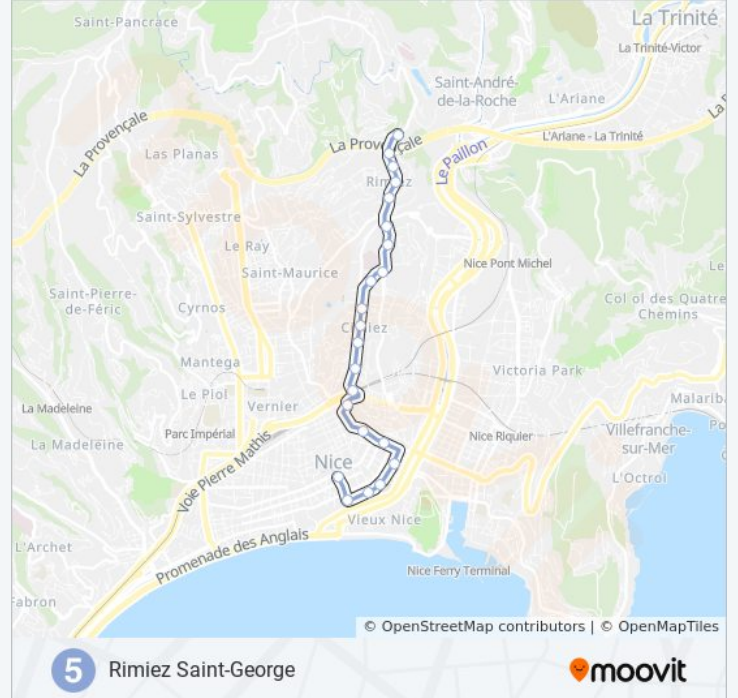

Scudéri

Rectorat De Nice

Courbet

Rimiez Saint-George

Les horaires et trajets sur une carte de la ligne 5 de bus sont disponibles dans un fichier PDF hors-ligne sur moovitapp.com. Utilisez le [Appli Moovit](#) pour voir les horaires de bus, train ou métro en temps réel, ainsi que les instructions étape par étape pour tous les transports publics à Nice Côte d'Azur.

[À propos de Moovit](#) • [Solutions MaaS](#) • [Pays disponibles](#) • [Communauté Moovit](#)

© 2024 Moovit - Tous droits réservés

**Consultez les horaires
d'arrivée en direct**