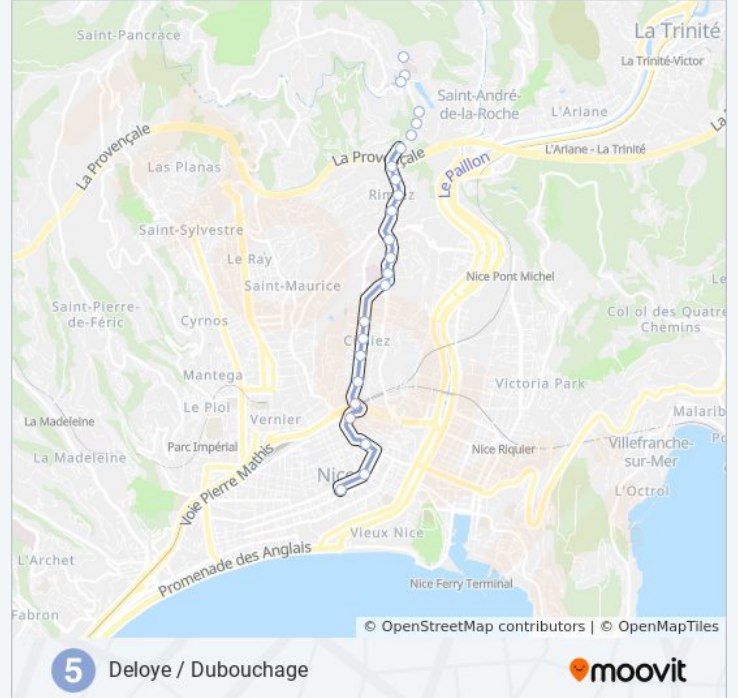

Deloye / Dubouchage

Téléchargez

La ligne 5 de bus (Deloye / Dubouchage) a 3 itinéraires. Pour les jours de la semaine, les heures de service sont:
(1) Deloye / Dubouchage: 05:30 - 23:43(2) Rimiez Les Sources: 05:30 - 20:00(3) Rimiez Saint-George: 00:00 - 23:20
Utilisez l'application Moovit pour trouver la station de la ligne 5 de bus la plus proche et savoir quand la prochaine ligne 5 de bus arrive.

Direction: Deloye / Dubouchage

24 arrêts

[VOIR LES HORAIRES DE LA LIGNE](#)

Rimiez Les Sources

Les Roses / Rimiez

Pietruschi

Les Bassins

La Batterie

Horaires de l'itinéraire Deloye / Dubouchage:

lundi	00:00 - 23:40
mardi	05:30 - 23:43
mercredi	05:30 - 23:43
jeudi	05:30 - 23:43
vendredi	05:30 - 23:43
samedi	05:30 - 23:41
dimanche	06:00 - 22:20

Informations de la ligne 5 de bus**Direction:** Deloye / Dubouchage**Arrêts:** 24**Durée du Trajet:** 20 min**Récapitulatif de la ligne:**

Roland Garros

Désambrois

Dubouchage / Durandy

Deloye / Dubouchage

Direction: Rimiez Les Sources

27 arrêts

[VOIR LES HORAIRES DE LA LIGNE](#)

Deloye / Dubouchage