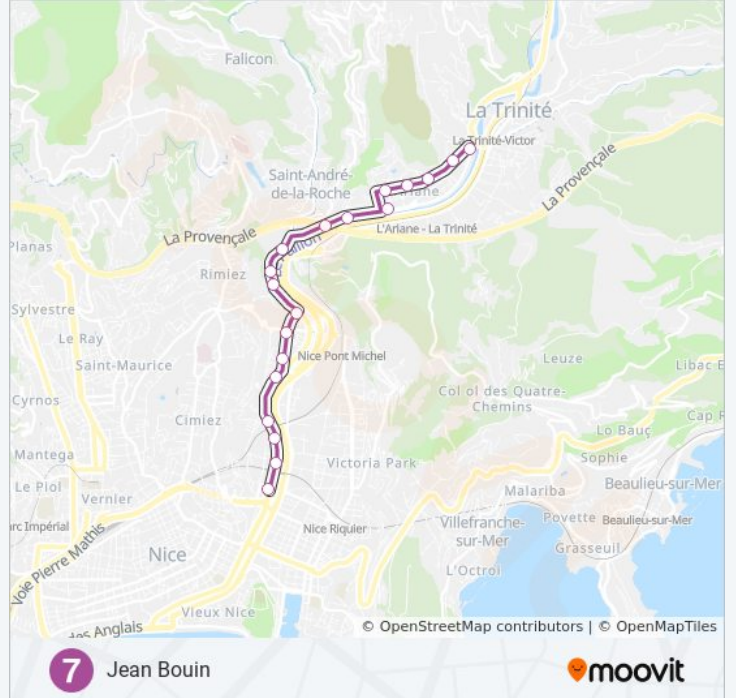

Informations de la ligne 7 de bus

Direction: Jean Bouin

Arrêts: 19

Durée du Trajet: 33 min

Récapitulatif de la ligne:

Direction: Port Lympia

26 arrêts

[VOIR LES HORAIRES DE LA LIGNE](#)

La Brigue

Tende / Vauban

Horaires de la ligne 7 de bus

Horaires de l'itinéraire Port Lympia:

lundi	00:25 - 23:25
mardi	04:30 - 23:28
mercredi	04:30 - 23:28
jeudi	04:30 - 23:28
vendredi	04:30 - 23:28
samedi	04:30 - 23:28
dimanche	06:00 - 22:55

Informations de la ligne 7 de bus

Direction: Port Lympia

Arrêts: 26

Durée du Trajet: 34 min

Récapitulatif de la ligne:

 [Plan de la ligne 7 de bus](#)

Vauban / Université

Grande Corniche