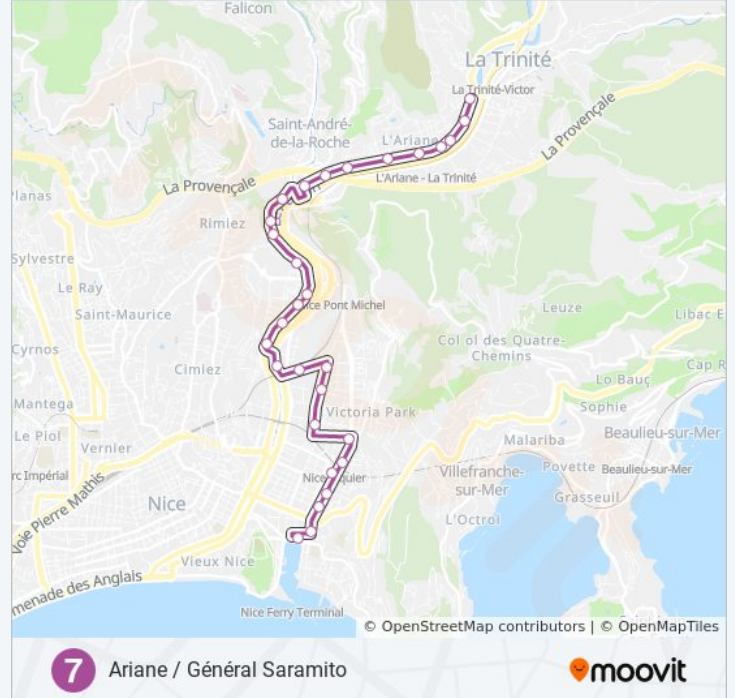

Garigliano

L'Abadie

L'Usine

Saint-Joseph

Pont De L'Ariane / Nice

Le Paillon

Les Mûriers

Lino Ventura

Ariane / Général Saramito

Direction: Jean Bouin

19 arrêts

[VOIR LES HORAIRES DE LA LIGNE](#)

Ariane / Général Saramito

Ecole Prévert

Place De L'Ariane

Maurice Jaubert

Chênes Blancs

Saint-Joseph

L'Usine

L'Abadie

Hôpital Sainte-Marie

Saint-Pons

Joseph Raybaud

Maccario / Raybaud

Colonel Gassin

Professeur Delvalle

Passerelle Des Abattoirs

Flores

Passerelle Andreis

Gendarmerie

Horaires de la ligne 7 de bus

Horaires de l'itinéraire Jean Bouin:

lundi	Pas Opérationnel
mardi	07:20
mercredi	Pas Opérationnel
jeudi	07:20
vendredi	07:20
samedi	Pas Opérationnel
dimanche	Pas Opérationnel

Informations de la ligne 7 de bus

Direction: Jean Bouin

Arrêts: 19

Durée du Trajet: 33 min

Récapitulatif de la ligne: