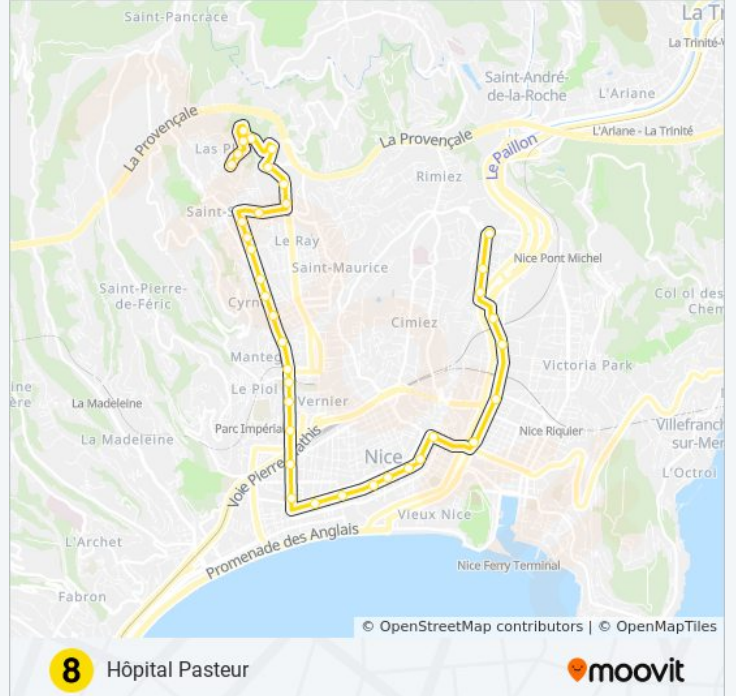

Utilisez l'application Moovit pour trouver la station de la ligne 8 de bus la plus proche et savoir quand la prochaine ligne 8 de bus arrive.

Ecole Des Baumettes

Gambetta / Promenade

Congrès / Promenade

Albert 1er / Phocéens

Opéra - Vieille Ville

Cathédrale - Vieille Ville

Promenade Des Arts

République / Barla

Palais Des Expositions

Tende / Gendarmerie

Pont Vincent Auriol

Boulevard Pasteur

Tordo

Hôpital Pasteur

### Direction: Las Planas / Sappia

39 arrêts

[VOIR LES HORAIRES DE LA LIGNE](#)

Hôpital Pasteur

Colonel Gassin

Professeur Delvalle

Passerelle Des Abattoirs

Lyautey