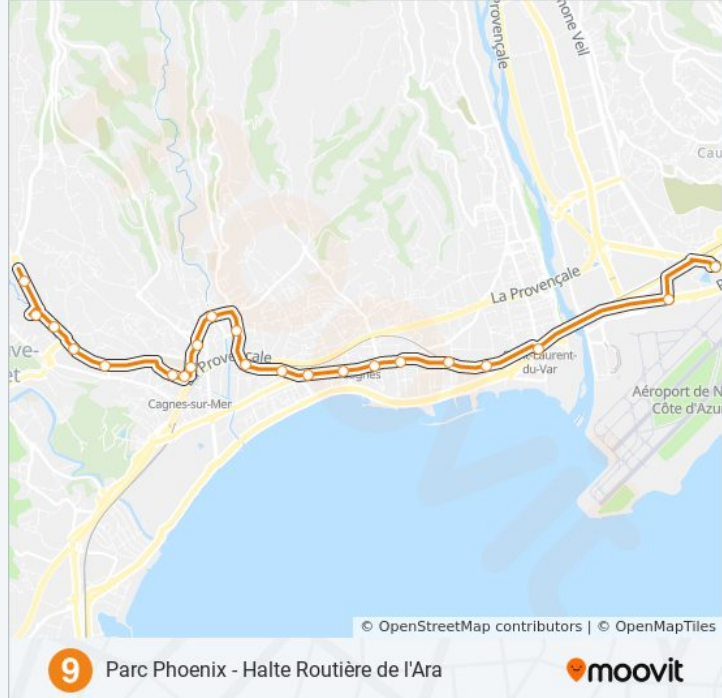

Les Cayrons

Emile Hugues

Rocade

L'Ara

Halte Routière De L'Ara

Direction: Le Gué / Polygone Riviera

22 arrêts

[VOIR LES HORAIRES DE LA LIGNE](#)

Ecole Daudet

Clinique Saint-Jean

Horaires de la ligne 9 de bus

Horaires de l'itinéraire Le Gué / Polygone Riviera:

lundi	07:47 - 17:48
mardi	05:45 - 19:45
mercredi	05:45 - 19:45
jeudi	05:45 - 19:45
vendredi	05:45 - 19:45
samedi	07:10 - 19:45
dimanche	07:47 - 17:48

Informations de la ligne 9 de bus

Direction: Le Gué / Polygone Riviera

Arrêts: 22

Durée du Trajet: 35 min

Récapitulatif de la ligne:

Avenue Des Alpes

Drakkar

Polygone Riviera

Le Gué / Polygone Riviera

Direction: Parc Phoenix

32 arrêts

[VOIR LES HORAIRES DE LA LIGNE](#)

Halte Routière De L'Ara

L'Ara

Rocade

Emile Hugues