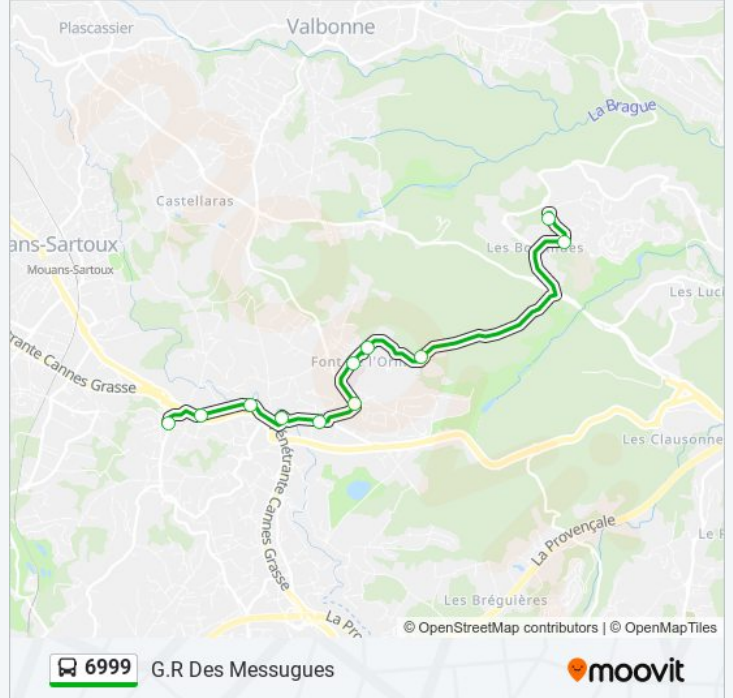

 6999

G.R Des Messugues

Téléchargez

La ligne 6999 de bus (G.R Des Messugues) a 2 itinéraires. Pour les jours de la semaine, les heures de service sont:

(1) G.R Des Messugues: 06:45 - 19:20(2) Tournamy: 06:45 - 19:20

Utilisez l'application Moovit pour trouver la station de la ligne 6999 de bus la plus proche et savoir quand la prochaine ligne 6999 de bus arrive.

Direction: G.R Des Messugues

11 arrêts

[VOIR LES HORAIRES DE LA LIGNE](#)

Tournamy
Font Roubert
Chemin De La Fontaine
Qui Vend Bon
Saint Basile
Le Devens
Hôpital Privé A.Tzanck
Mougins School
Font De L Orme
Place Bermond
G.R Des Messugues

Horaires de la ligne 6999 de bus

Horaires de l'itinéraire G.R Des Messugues:

Direction: Tournamy

10 arrêts

[VOIR LES HORAIRES DE LA LIGNE](#)

- G.R Des Messugues
- Les Genets
- Font De L Orme
- Mougins School
- Hôpital Privé A.Tzanck
- Le Devens
- Saint Basile
- Qui Vent Bon
- Font Roubert
- Tournamy