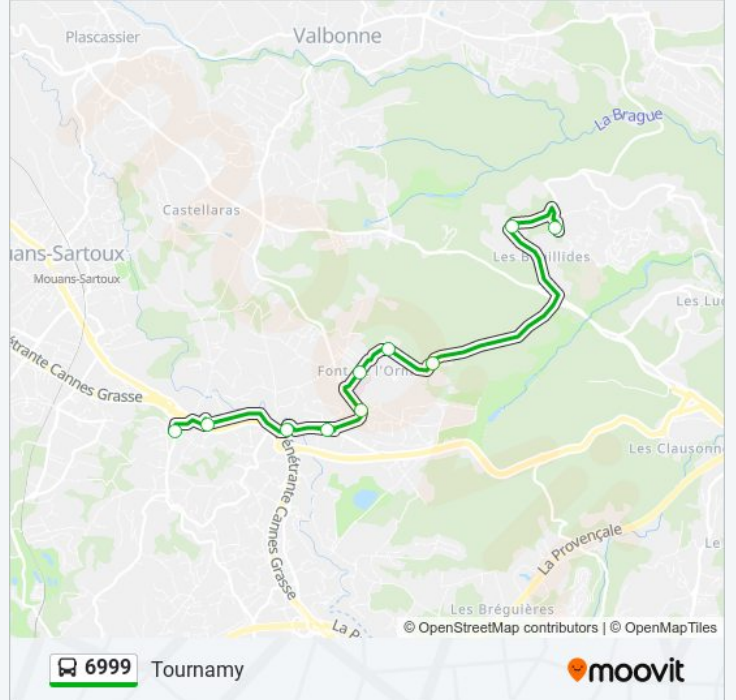

Les horaires et trajets sur une carte de la ligne 6999 de bus sont disponibles dans un fichier PDF hors-ligne sur moovitapp.com. Utilisez le Appli Moovit pour voir les horaires de bus, train ou métro en temps réel, ainsi que les instructions étape par étape pour tous les transports publics à Nice Côte d'Azur.

© 2024 Moovit - Tous droits réservés