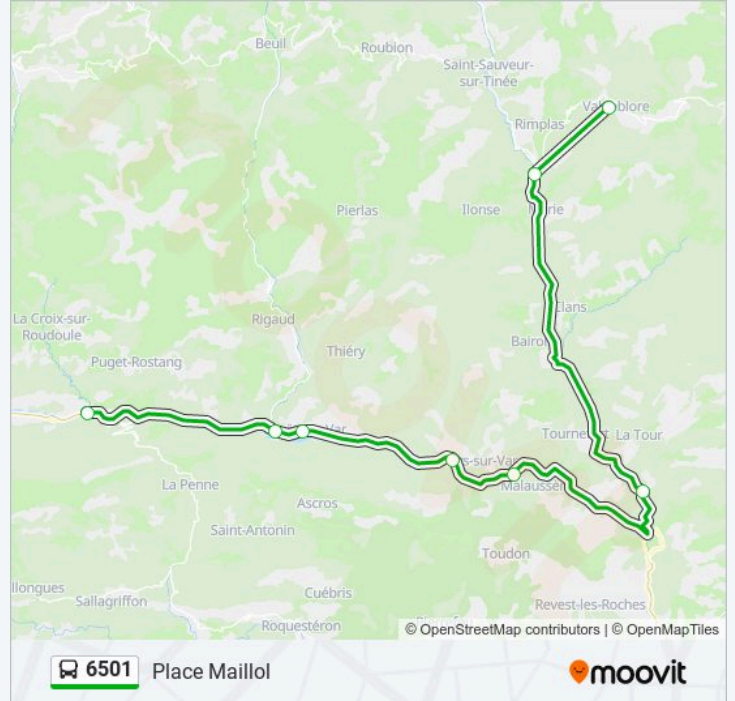

Direction: La Bolline Lycee

8 arrêts

[VOIR LES HORAIRES DE LA LIGNE](#)

Place Maillol

Cians Intersection

Village

Gare

Gare

Informations de la ligne 6501 de bus**Direction:** La Bolline Lycee**Arrêts:** 8**Durée du Trajet:** 90 min**Récapitulatif de la ligne:**

Direction: Place Maillol

8 arrêts

[VOIR LES HORAIRES DE LA LIGNE](#)

La Bolline Lycee

Aire De Retournement

La Courbaisse

Gare

Gare

Village

Cians

Place Maillol

Informations de la ligne 6501 de bus

Direction: Place Maillol

Arrêts: 8

Durée du Trajet: 94 min

Récapitulatif de la ligne:

Les horaires et trajets sur une carte de la ligne 6501 de bus sont disponibles dans un fichier PDF hors-ligne sur moovitapp.com. Utilisez le Appli Moovit pour voir les horaires de bus, train ou métro en temps réel, ainsi que les instructions étape par étape pour tous les transports publics à Nice Côte d'Azur.