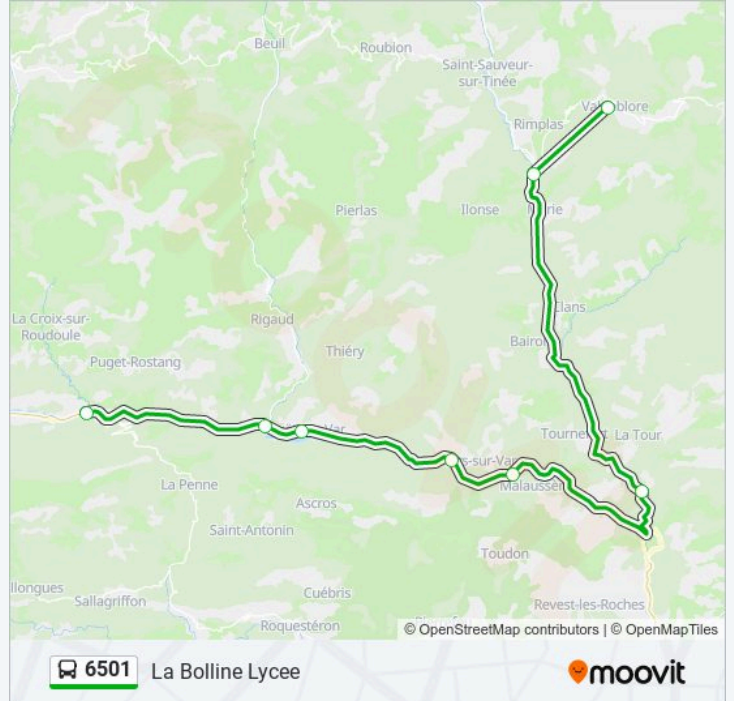

Direction: La Bolline Lycee

8 arrêts

[VOIR LES HORAIRES DE LA LIGNE](#)

Place Maillol

Cians Intersection

Village

Gare

Gare

La Courbaisse

Aire De Retournement

La Bolline Lycee

Horaires de la ligne 6501 de bus

Horaires de l'itinéraire La Bolline Lycee:

lundi	07:10
mardi	Pas Opérationnel
mercredi	Pas Opérationnel
jeudi	Pas Opérationnel
vendredi	Pas Opérationnel
samedi	Pas Opérationnel
dimanche	Pas Opérationnel

Informations de la ligne 6501 de bus**Direction:** La Bolline Lycee**Arrêts:** 8**Durée du Trajet:** 90 min**Récapitulatif de la ligne:**

Direction: Place Maillol

8 arrêts

[VOIR LES HORAIRES DE LA LIGNE](#)

La Bolline Lycee

Aire De Retournement

La Courbaisse

Gare

Gare

Village

Cians

Place Maillol