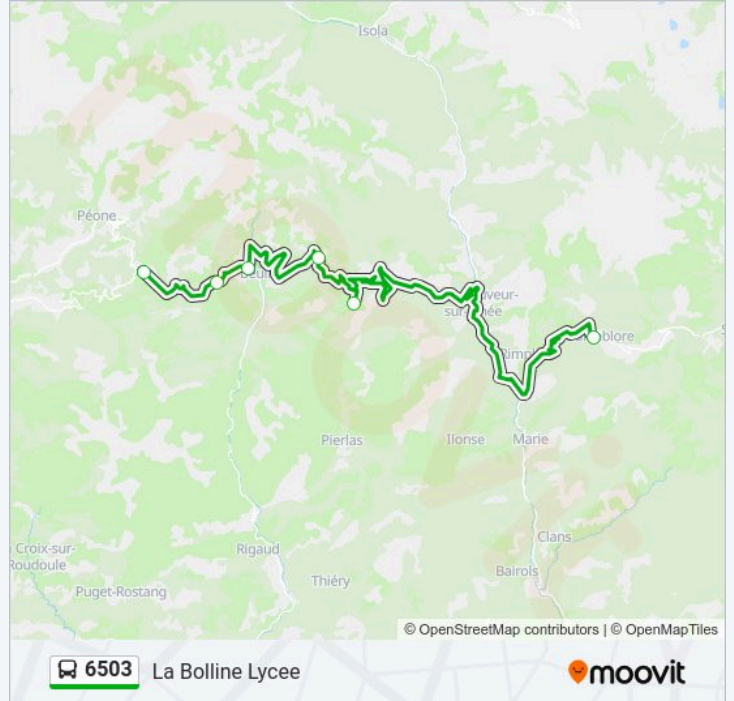

 6503

La Bolline Lycee

Téléchargez

La ligne 6503 de bus (La Bolline Lycee) a 2 itinéraires. Pour les jours de la semaine, les heures de service sont:

(1) La Bolline Lycee: 07:10(2) Station: 16:50

Utilisez l'application Moovit pour trouver la station de la ligne 6503 de bus la plus proche et savoir quand la prochaine ligne 6503 de bus arrive.

Direction: La Bolline Lycee

6 arrêts

[VOIR LES HORAIRES DE LA LIGNE](#)

Station

Les Launes

Office De Tourisme

Auberge

Les Buisses

La Bolline Lycee

Horaires de la ligne 6503 de bus

Horaires de l'itinéraire La Bolline Lycee:

lundi	07:10
mardi	Pas Opérationnel
mercredi	Pas Opérationnel
jeudi	Pas Opérationnel
vendredi	Pas Opérationnel
samedi	Pas Opérationnel
dimanche	Pas Opérationnel

Informations de la ligne 6503 de bus**Direction:** La Bolline Lycee**Arrêts:** 6**Durée du Trajet:** 90 min**Récapitulatif de la ligne:**

Direction: Station

6 arrêts

[VOIR LES HORAIRES DE LA LIGNE](#)

La Bolline Lycee