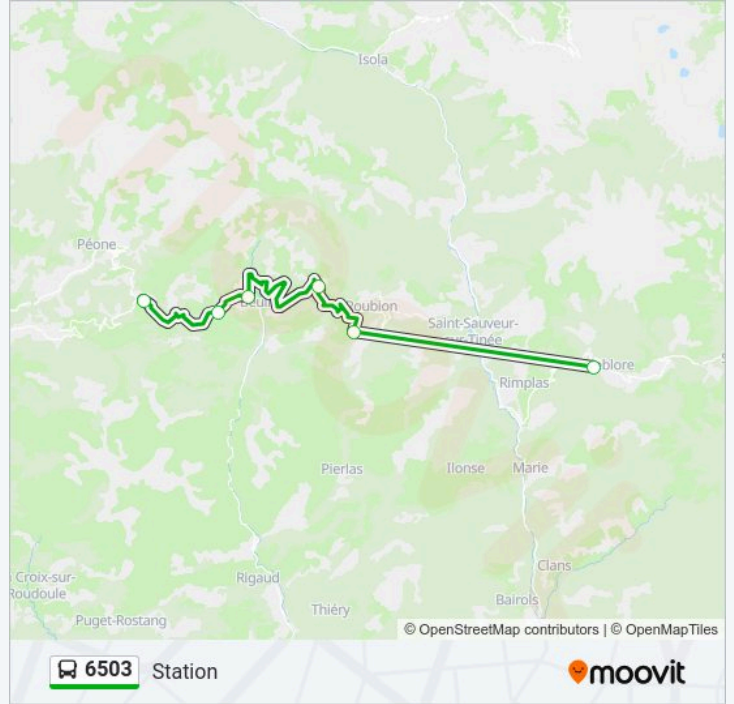

Direction: La Bolline Lycee

6 arrêts

[VOIR LES HORAIRES DE LA LIGNE](#)

Station

Les Launes

Office De Tourisme

Auberge

Les Buisses

Informations de la ligne 6503 de bus**Direction:** La Bolline Lycee**Arrêts:** 6**Durée du Trajet:** 90 min**Récapitulatif de la ligne:**

Direction: Station

6 arrêts

[VOIR LES HORAIRES DE LA LIGNE](#)

La Bolline Lycee

Les Buisses

Auberge

Office De Tourisme

Les Launes

Station

Horaires de la ligne 6503 de bus

Horaires de l'itinéraire Station:

lundi	Pas Opérationnel
mardi	Pas Opérationnel
mercredi	Pas Opérationnel
jeudi	Pas Opérationnel
vendredi	16:50
samedi	Pas Opérationnel
dimanche	Pas Opérationnel

Informations de la ligne 6503 de bus

Direction: Station

Arrêts: 6

Durée du Trajet: 86 min

Récapitulatif de la ligne:

Les horaires et trajets sur une carte de la ligne 6503 de bus sont disponibles dans un fichier PDF hors-ligne sur moovitapp.com. Utilisez le Appli Moovit pour voir les horaires de bus, train ou métro en temps réel, ainsi que les instructions étape par étape pour tous les transports publics à Nice Côte d'Azur.