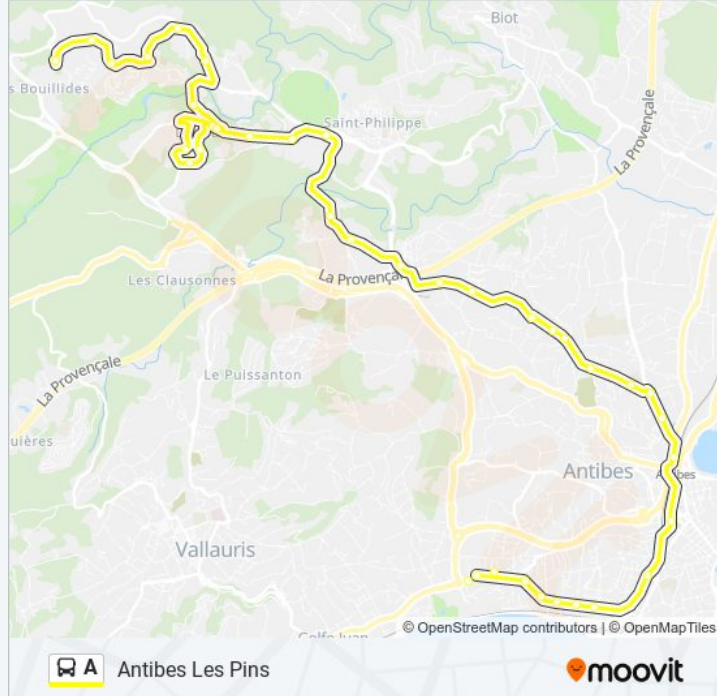

Informations de la ligne A de bus

Direction: Antibes Les Pins

Arrêts: 37

Durée du Trajet: 53 min

Récapitulatif de la ligne:

St-Claude
Vallon Vert
Av De La Sarrazine
Lycee Jacques Dolle
Oliviers
Stade Nautique
Pole D'Echanges Antibes
Chaudon
Le Pont Colonial
Regence
Jardin Pauline
Square Dulys
Pont Dulys
Trianon
Eglise Ste Jeanne D'Arc
Antibes Les Pins

Direction: G.R. Valbonne Sophia-Antipolis

39 arrêts

[VOIR LES HORAIRES DE LA LIGNE](#)

Antibes Les Pins
Eglise Ste Jeanne D'Arc
Trianon
Pont Dulys
Square Dulys
Jardin Pauline
Regence
Passerelle Juan Les Pins
Le Pont Colonial
Chancel
Dugommier
Pole D'Echanges Antibes
Stade Nautique