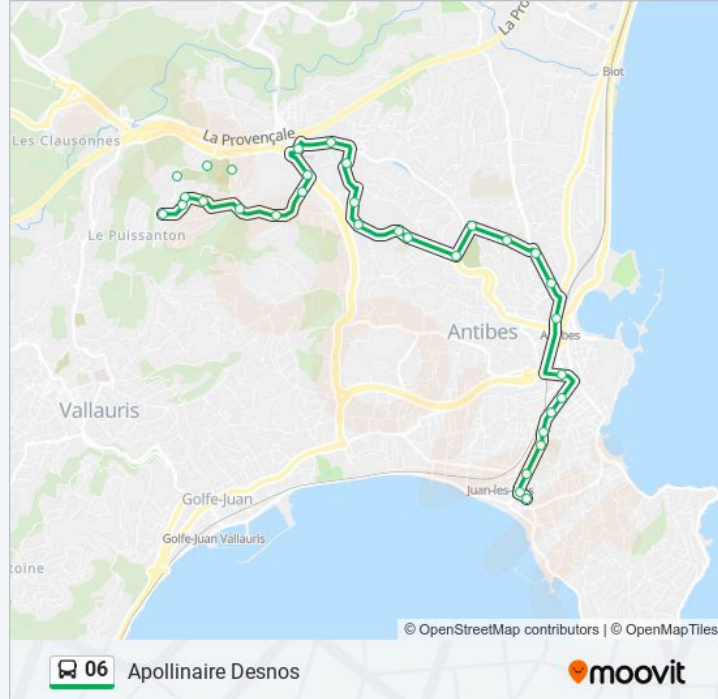

Utilisez l'application Moovit pour trouver la station de la ligne 06 de bus la plus proche et savoir quand la prochaine ligne 06 de bus arrive.

Direction: Apollinaire Desnos

31 arrêts

[VOIR LES HORAIRES DE LA LIGNE](#)

Informations de la ligne 06 de bus**Direction:** Apollinaire Desnos**Arrêts:** 31**Durée du Trajet:** 43 min**Récapitulatif de la ligne:**

Olympie

Foyer P. Merli

Altana

Terriers

Zac Des Terriers

Cimetiere Bas

Cimetiere Haut

Semboules

Mairie Annexe

Apollinaire Desnos

Direction: Lycee Audiberti

7 arrêts

[VOIR LES HORAIRES DE LA LIGNE](#)

Apollinaire Desnos