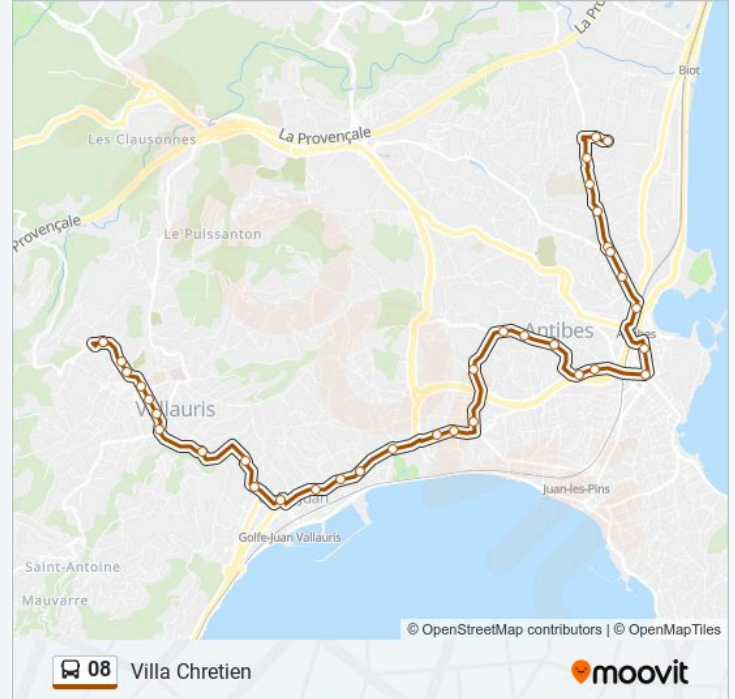

Utilisez l'application Moovit pour trouver la station de la ligne 08 de bus la plus proche et savoir quand la prochaine ligne 08 de bus arrive.

Direction: Centre Hospitalier

38 arrêts

[VOIR LES HORAIRES DE LA LIGNE](#)

Emaux

Aussel

Place Cavasse

Vieux Moulin

St Bernard

Villa Chretien

Villa Chretien

Les horaires et trajets sur une carte de la ligne 08 de bus sont disponibles dans un fichier PDF hors-ligne sur moovitapp.com. Utilisez le Appli Moovit pour voir les horaires de bus, train ou métro en temps réel, ainsi que les instructions étape par étape pour tous les transports publics à Nice Côte d'Azur.