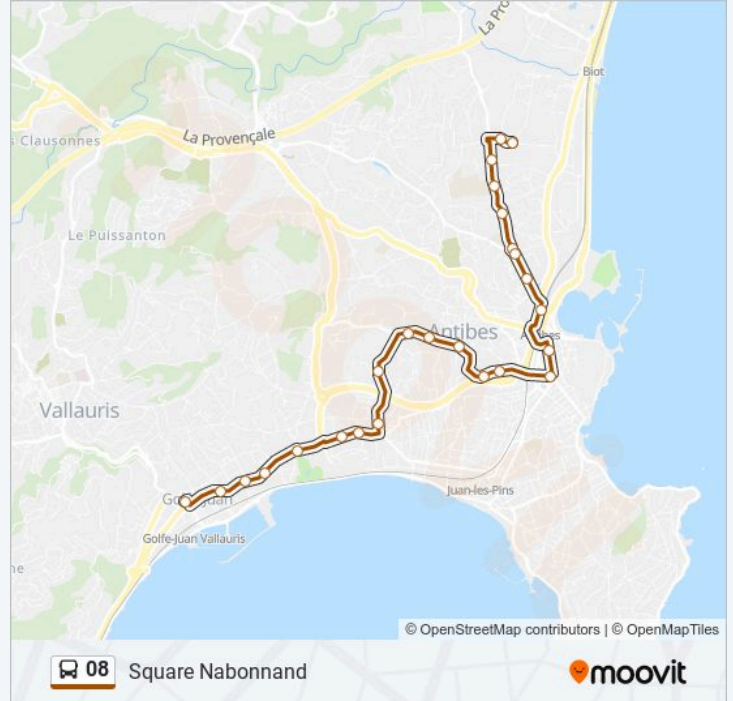

Utilisez l'application Moovit pour trouver la station de la ligne 08 de bus la plus proche et savoir quand la prochaine ligne 08 de bus arrive.

Direction: Centre Hospitalier

38 arrêts

[VOIR LES HORAIRES DE LA LIGNE](#)

General Ferrie

Eglise Ste Jeanne D'Arc

Antibes Les Pins

Eucalyptus (Cg)

Glaciere (Cg)

Courcettes (Cg)

Gabelle (Cg)

Square Nabonnand

Direction: Villa Chretien

36 arrêts

[VOIR LES HORAIRES DE LA LIGNE](#)

Centre Hospitalier

Breguieres

Tilleuls

Lycee Horticole

Cooperative Agricole