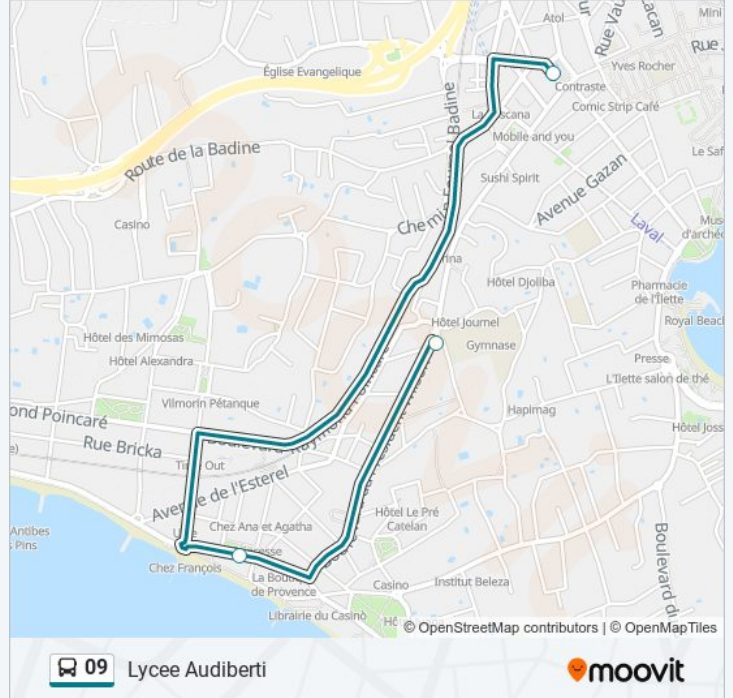

### Direction: Lycee Audiberti

3 arrêts

[VOIR LES HORAIRES DE LA LIGNE](#)

Place De Gaulle

Ruban Bleu

Lycee Audiberti

### Informations de la ligne 09 de bus

**Direction:** Lycee Audiberti

**Arrêts:** 3

**Durée du Trajet:** 10 min

**Récapitulatif de la ligne:**

## Direction: Lycee Audiberti

18 arrêts

[VOIR LES HORAIRES DE LA LIGNE](#)

- Foyer Le Roc
- Lycee Leonard De Vinci
- Stade Des 3 Moulins
- Super Antibes
- Centre Commercial
- Chapelle Des Combes
- Pole Judiciaire
- Martyrs De La Resistance
- Croix Rouge
- College Bertone
- Bastides
- Aloes
- Cimetiere Rabiac
- Rabiac Estagnol
- Pagane
- Rochat
- Jardin De La Gare
- Lycee Audiberti