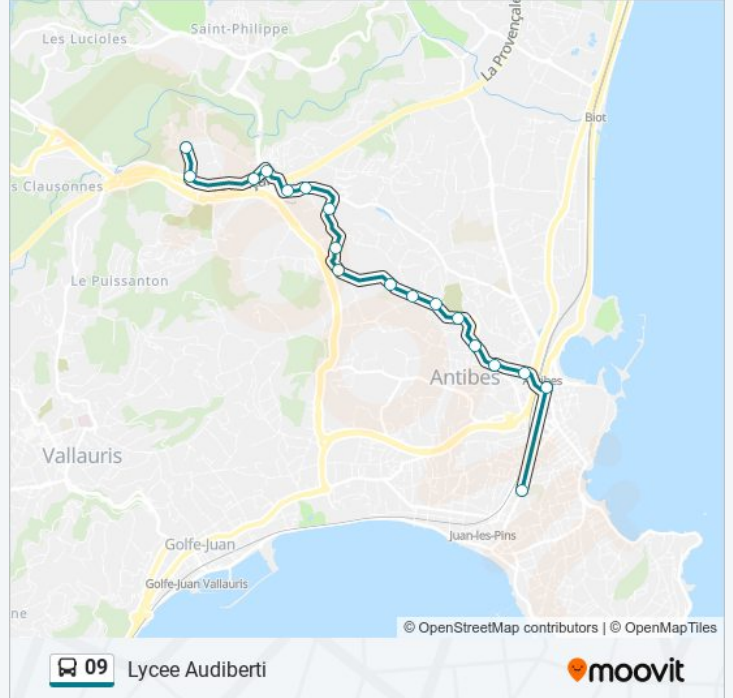

## Direction: Lycee Audiberti

18 arrêts

[VOIR LES HORAIRES DE LA LIGNE](#)

- Foyer Le Roc
- Lycee Leonard De Vinci
- Stade Des 3 Moulins
- Super Antibes
- Centre Commercial
- Chapelle Des Combes
- Pole Judiciaire
- Martyrs De La Resistance
- Croix Rouge
- College Bertone
- Bastides
- Aloes
- Cimetiere Rabiac
- Rabiac Estagnol
- Pagane
- Rochat
- Jardin De La Gare
- Lycee Audiberti

## Informations de la ligne 09 de bus

**Direction:** Lycee Audiberti

**Arrêts:** 18

**Durée du Trajet:** 30 min

**Récapitulatif de la ligne:**

## Direction: Place De Gaulle

36 arrêts

[VOIR LES HORAIRES DE LA LIGNE](#)

G.R. Valbonne Sophia-Antipolis

Genets

Espaces De Sophia

Lucioles

Albert Einstein