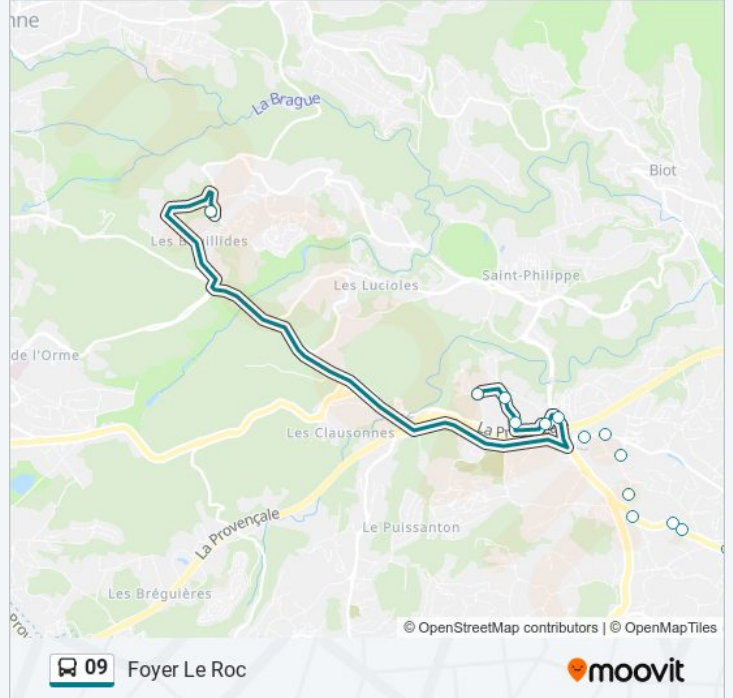

Utilisez l'application Moovit pour trouver la station de la ligne 09 de bus la plus proche et savoir quand la prochaine ligne 09 de bus arrive.

**Direction: Foyer Le Roc**

18 arrêts

[VOIR LES HORAIRES DE LA LIGNE](#)

Cistes

Foyer Le Roc

**Horaires de la ligne 09 de bus**

Horaires de l'itinéraire Foyer Le Roc:

lundi	07:20 - 19:50
mardi	07:20 - 19:50
mercredi	07:20 - 19:50
jeudi	07:20 - 19:50
vendredi	07:20 - 19:50
samedi	06:55 - 20:04
dimanche	07:31 - 19:15

**Informations de la ligne 09 de bus****Direction:** Foyer Le Roc**Arrêts:** 18**Durée du Trajet:** 19 min**Récapitulatif de la ligne:**

## Direction: G.R. Valbonne Sophia-Antipolis

34 arrêts

[VOIR LES HORAIRES DE LA LIGNE](#)

Place De Gaulle

Rochat

Pagane

Rabiac Estagnol

Cimetiere Rabiac