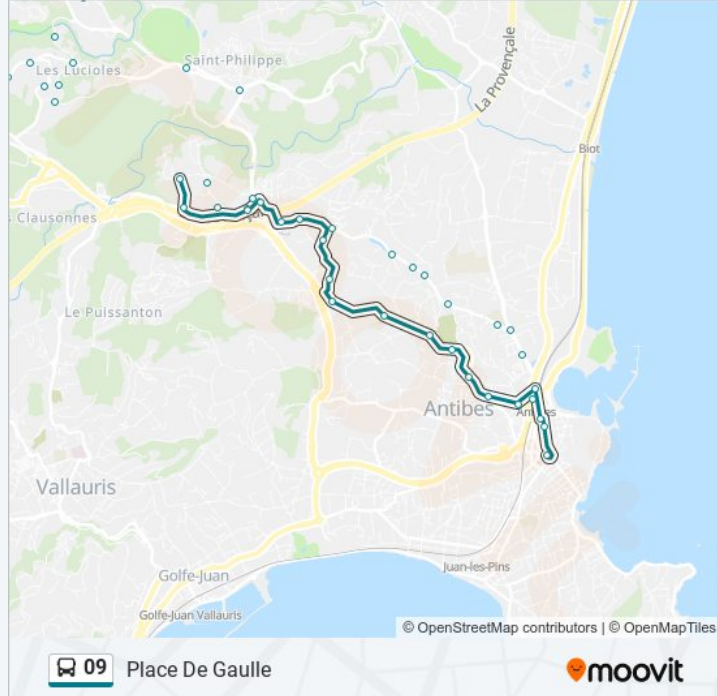

## Informations de la ligne 09 de bus

**Direction:** Place De Gaulle

**Arrêts:** 36

**Durée du Trajet:** 19 min

**Récapitulatif de la ligne:**

Foyer Le Roc

Lycee Leonard De Vinci

Stade Des 3 Moulins

Cimetiere Rabiac

Rabiac Estagnol

Pagane

Rochat

Jardin De La Gare

Diabls Bleus

Place De Gaulle

Les horaires et trajets sur une carte de la ligne 09 de bus sont disponibles dans un fichier PDF hors-ligne sur [moovitapp.com](https://moovitapp.com). Utilisez le Appli Moovit pour voir les horaires de bus, train ou métro en temps réel, ainsi que les instructions étape par étape pour tous les transports publics à Nice Côte d'Azur.