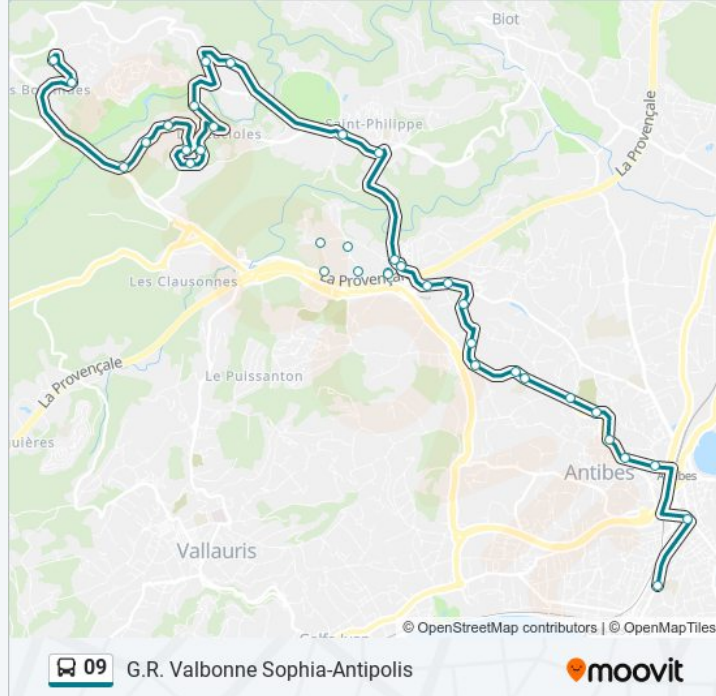

## Informations de la ligne 09 de bus

**Direction:** G.R. Valbonne Sophia-Antipolis

**Arrêts:** 34

**Durée du Trajet:** 45 min

**Récapitulatif de la ligne:**

Lycee Leonard De Vinci

Stade Des 3 Moulins

Rp Des Chappes

Albert Einstein

Lucioles

Espaces De Sophia

Place Bermond

G.R. Valbonne Sophia-Antipolis

### Direction: Lycee Audiberti

3 arrêts

[VOIR LES HORAIRES DE LA LIGNE](#)

Place De Gaulle

Ruban Bleu

Lycee Audiberti