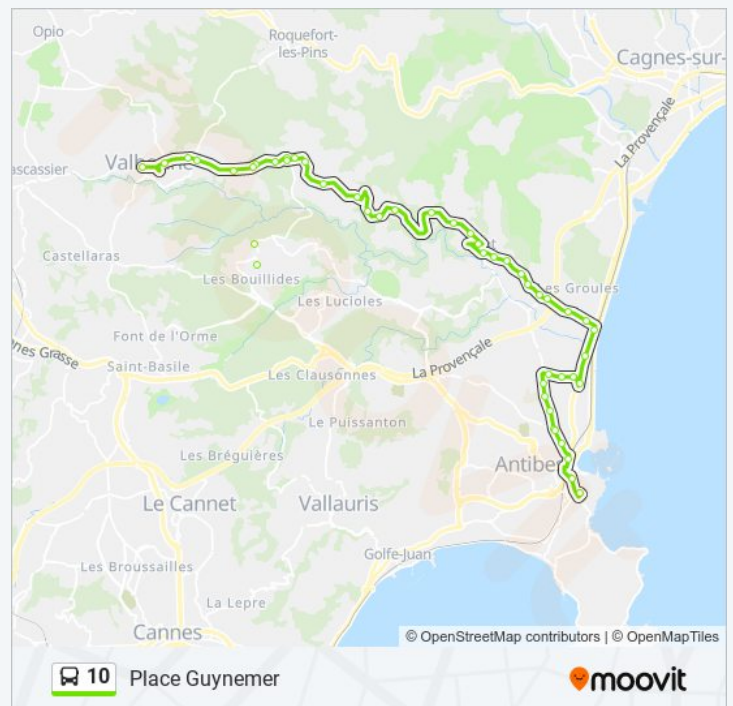

vendredi	06:15 - 19:40
samedi	06:30 - 19:40
dimanche	07:10 - 18:30

Informations de la ligne 10 de bus

Direction: Place Guynemer

Arrêts: 42

Durée du Trajet: 45 min

Récapitulatif de la ligne:

Cooperative Agricole

Beauvallon

Oliviers

Stade Nautique

Pole D'Echanges Antibes

Diabls Bleus

Place Guynemer

Direction: Valbonne Village

49 arrêts