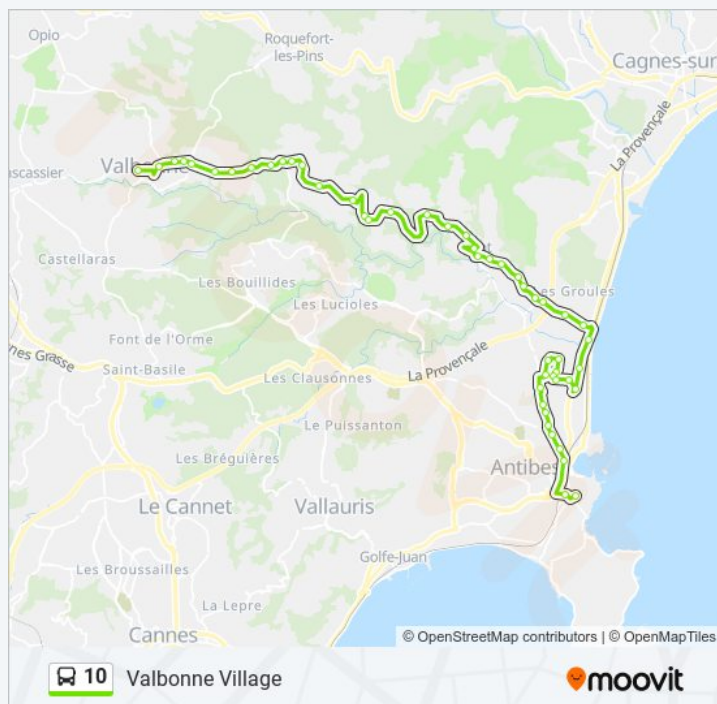

Direction: Valbonne Village

Arrêts: 49

Durée du Trajet: 47 min

Récapitulatif de la ligne:

F. Leger

St Pierre

Ch. Des Cabots

Biot 3000