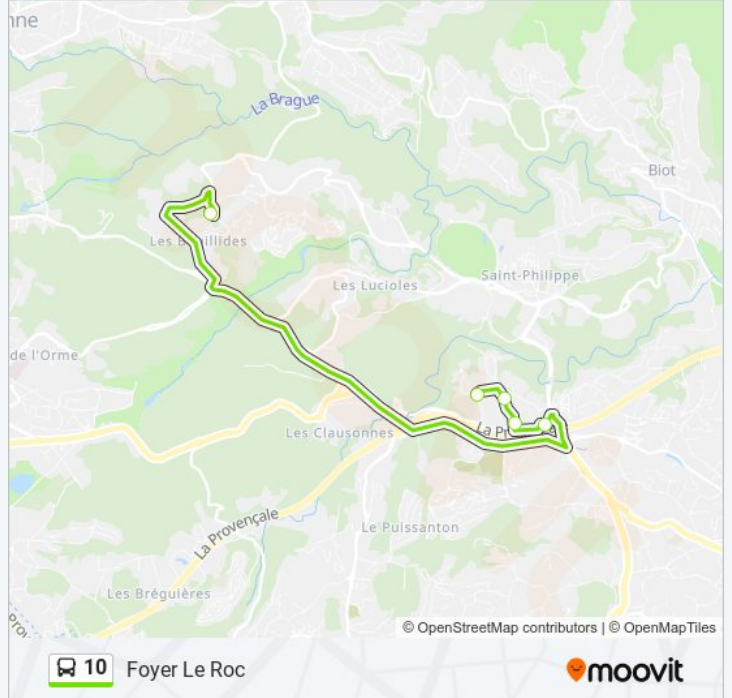

Utilisez l'application Moovit pour trouver la station de la ligne 10 de bus la plus proche et savoir quand la prochaine ligne 10 de bus arrive.

Direction: Foyer Le Roc

5 arrêts

[VOIR LES HORAIRES DE LA LIGNE](#)

G.R. Valbonne Sophia-Antipolis

Stade Des 3 Moulins

Ateliers Municipaux

Cistes

Foyer Le Roc

Horaires de la ligne 10 de bus

Horaires de l'itinéraire Foyer Le Roc:

lundi	13:16
mardi	13:16
mercredi	13:16
jeudi	13:16
vendredi	13:16
samedi	Pas Opérationnel
dimanche	Pas Opérationnel

Informations de la ligne 10 de bus**Direction:** Foyer Le Roc**Arrêts:** 5**Durée du Trajet:** 15 min**Récapitulatif de la ligne:**

Direction: G.R. Valbonne Sophia-Antipolis

45 arrêts

[VOIR LES HORAIRES DE LA LIGNE](#)

Tilleuls

Breguieres

Hautes Breguieres

Pepinieres

Moyennes Breguieres

Centre Hospitalier

Hopital

Las Palmas