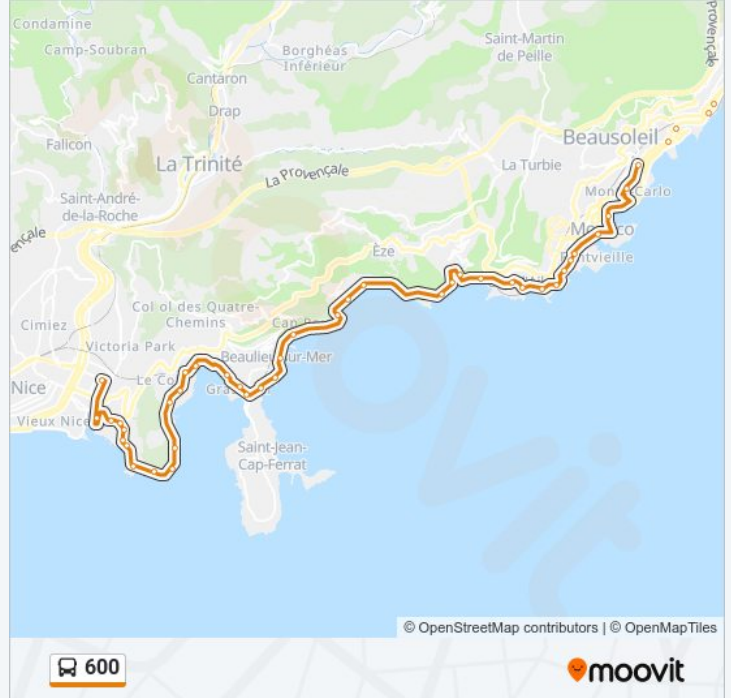

Massolin

La Torraca

Riva Bella

2eme Hameau

1er Hameau

Bien Situee

Casernes Sncf

Marche Carnoles

Pont De L Union

Madone Parc

Place D Armes

Casino

Gare Routiere

Direction:

59 arrêts

[VOIR LES HORAIRES DE LA LIGNE](#)

Gare Routiere

Casino

Madone

Madone Parc

Pont De L Union

St Joseph Carnoles

Casernes Sncf

Bien Situee

Durée du Trajet: 77 min

Récapitulatif de la ligne:

Sainte Devote

Place D Armes

Liberte

Le Loup Blanc

Hotel De Ville

La Source