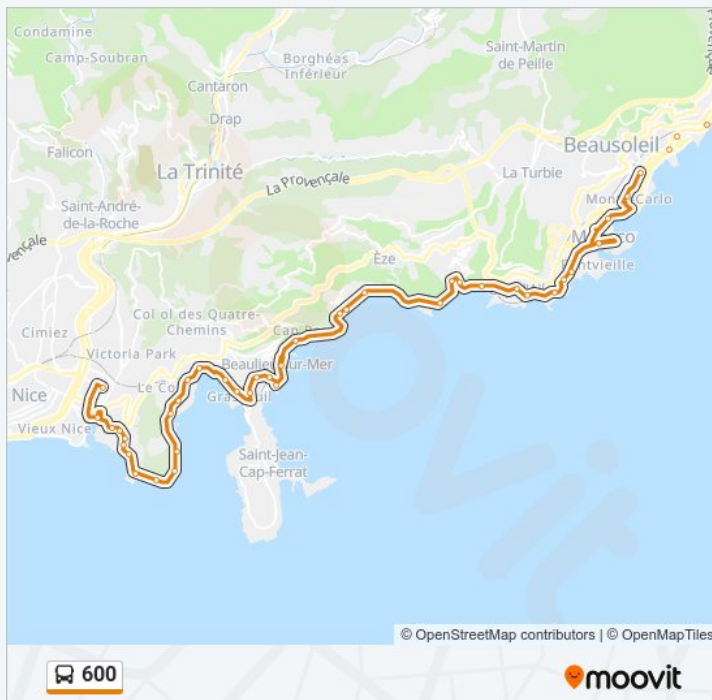

Durée du Trajet: 77 min

Récapitulatif de la ligne:

Sainte Devote

Place D Armes

Liberte

Le Loup Blanc

Hotel De Ville

La Source

Beaverbrook

Deux Tunnels

Gianton

Parking-Saint Laurent D Eze

Cap Estel

Gare Sncf

Cap Roux

David