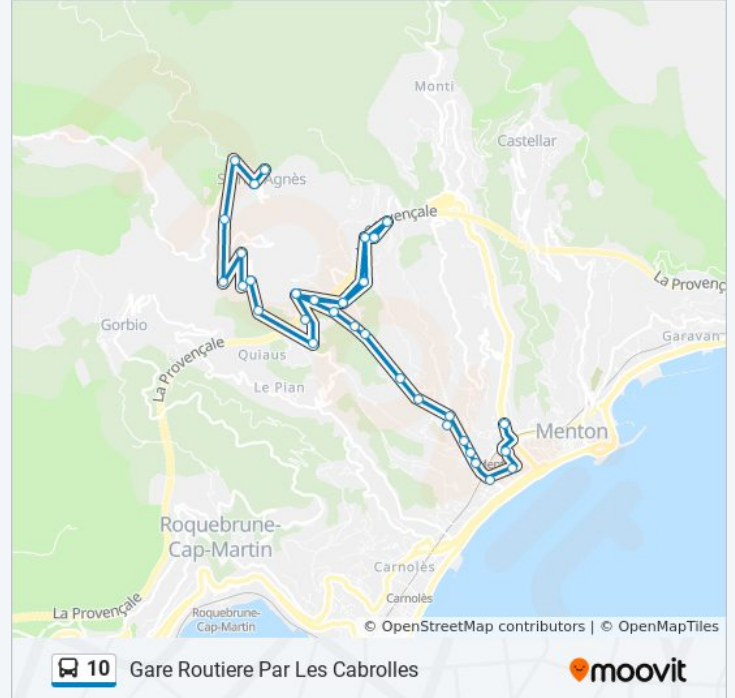

### Informations de la ligne 10 de bus

**Direction:** Gare Routiere Par Les Cabrolles

**Arrêts:** 38

**Durée du Trajet:** 41 min

**Récapitulatif de la ligne:**

Gajessa

Colline Pescaire

Mairie De Sainte-Agnès

Val D'Anaud

La Vierge

Albert 1er

Les Bruyères

Collège Vento

Menton Gare Sncf

Menton Gare Routière

### Direction: Menton Gare Routiere

27 arrêts

[VOIR LES HORAIRES DE LA LIGNE](#)

Sainte-Agnès

Pallalaïra

Saint-Sébastien

Orméa

Sciroch