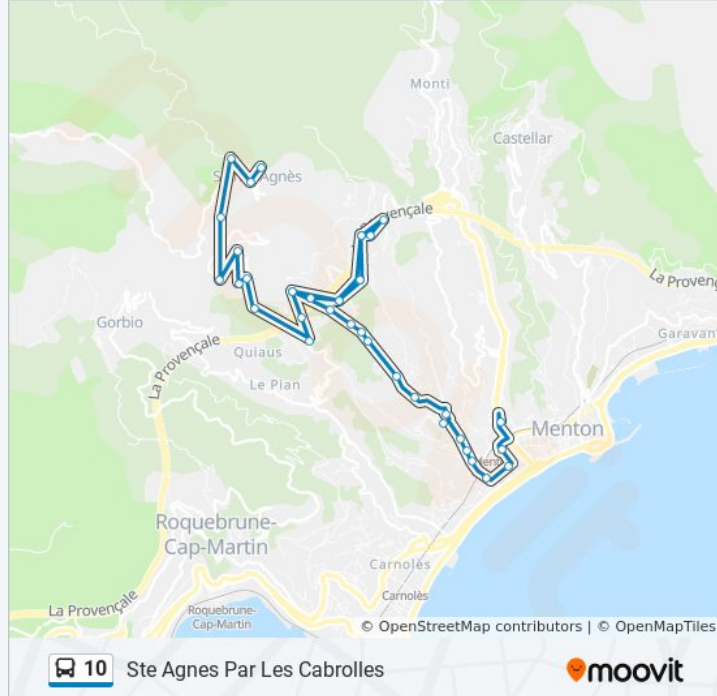

Auribel

Sciroch

Orméa

Saint-Sébastien

Pallalaïra

Sainte-Agnès

Les horaires et trajets sur une carte de la ligne 10 de bus sont disponibles dans un fichier PDF hors-ligne sur [moovitapp.com](https://moovitapp.com). Utilisez le [Appli Moovit](#) pour voir les horaires de bus, train ou métro en temps réel, ainsi que les instructions étape par étape pour tous les transports publics à Nice Côte d'Azur.