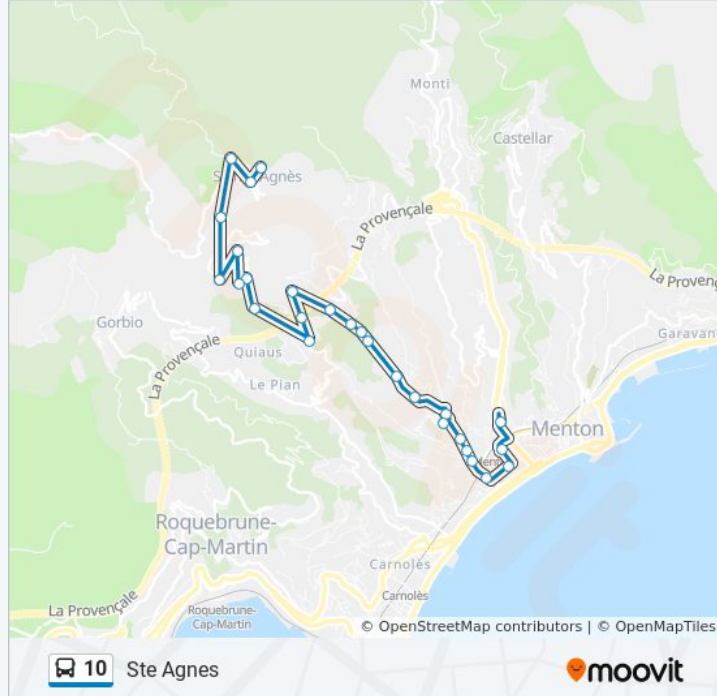

### Informations de la ligne 10 de bus

**Direction:** Ste Agnes

**Arrêts:** 28

**Durée du Trajet:** 34 min

**Récapitulatif de la ligne:**

Pescaire

Le Vallon

Edifizio

Boschi

La Maura

Col De Garde

3450 Route Armée Des Alpes

4193 Route Armée Des Alpes

Chalet Katty

Auribel

Sciroch

Orméa

Saint-Sébastien

Pallalaira

Sainte-Agnès