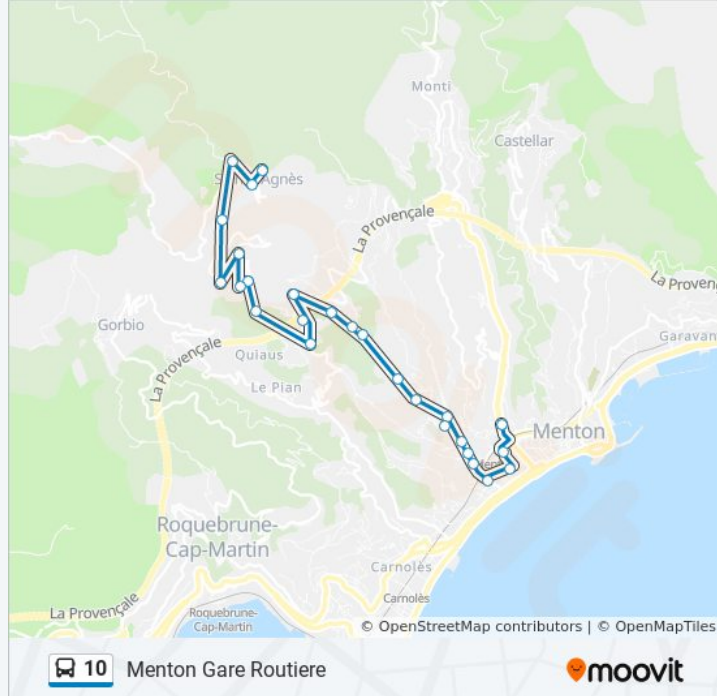

### Informations de la ligne 10 de bus

**Direction:** Menton Gare Routiere

**Arrêts:** 27

**Durée du Trajet:** 33 min

**Récapitulatif de la ligne:**

Boschi

Edifizio

Le Vallon

Pescaïre

Les Castagnins

Châtaigneraie

Castagnins

Guillevin

Les Oliviers Lycée Curie

Val D'Anaud

La Vierge

Albert 1er

Les Bruyères

Collège Vento

Menton Gare Sncf

Menton Gare Routière

### Informations de la ligne 10 de bus

**Direction:** Ste Agnes

**Arrêts:** 28

**Durée du Trajet:** 34 min

**Récapitulatif de la ligne:**

Pescaire

Le Vallon

Edifizio