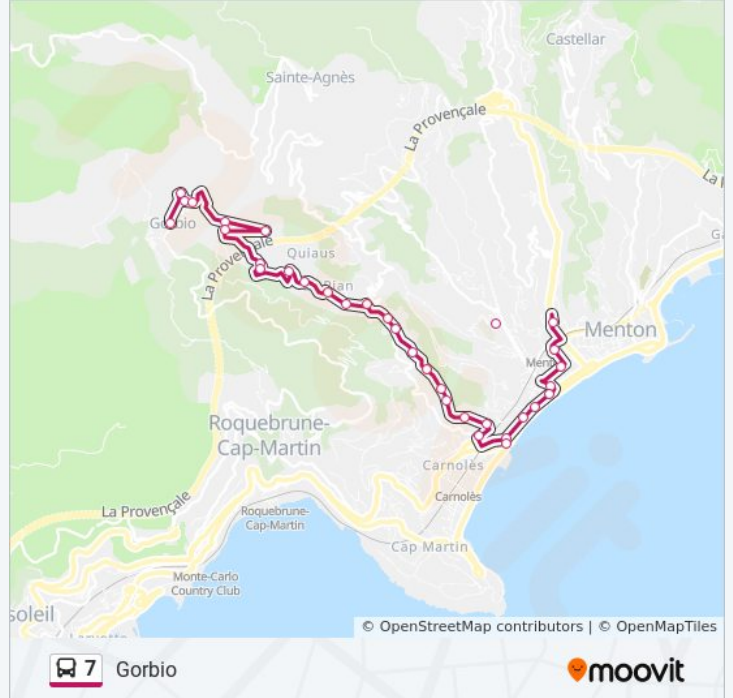

### Informations de la ligne 7 de bus

**Direction:** Gorbio

**Arrêts:** 30

**Durée du Trajet:** 32 min

**Récapitulatif de la ligne:**

L'Hacienda

Le Gîte

Le Pian Sud

Le Rêve

Saint Sauveur

Pont Saint Sauveur

La Vignasse

Lou Pescadou

San Brancaï

La Puaille

Le Paran

Gorbio

### Direction: Gorbio Par Les Oliviers

32 arrêts

[VOIR LES HORAIRES DE LA LIGNE](#)

Menton Gare Routière

Casino

Les Oliviers Lycée Curie

Borrigo

Madone