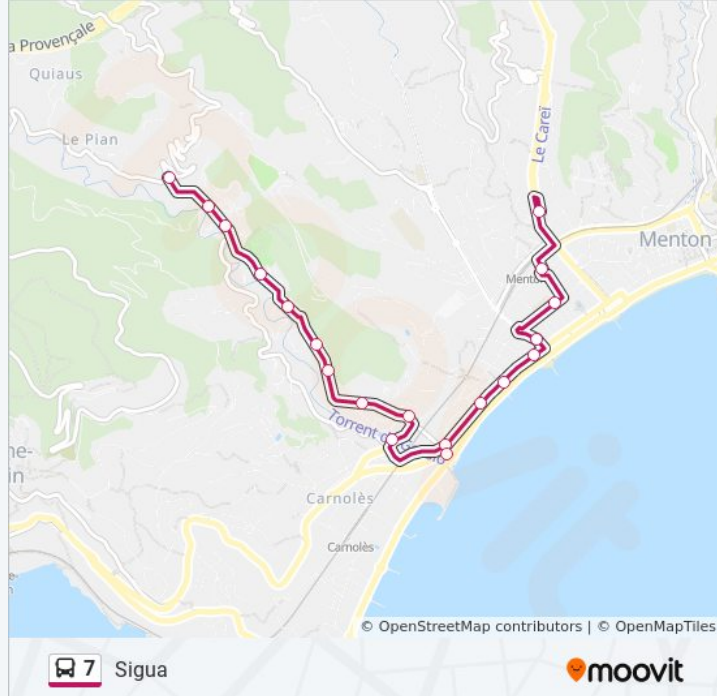

**Informations de la ligne 7 de bus****Direction:** Gare Routiere**Arrêts:** 30**Durée du Trajet:** 20 min**Récapitulatif de la ligne:** [Plan de la ligne 7 de bus](#)

Maison Russe

Morillot

Viking

Madone Parc

### Informations de la ligne 7 de bus

**Direction:** Sigua

**Arrêts:** 18

**Durée du Trajet:** 16 min

**Récapitulatif de la ligne:**

Serre De La Madone

Esat

Azur Parc

Sigua

Les horaires et trajets sur une carte de la ligne 7 de bus sont disponibles dans un fichier PDF hors-ligne sur [moovitapp.com](https://moovitapp.com). Utilisez le [Appli Moovit](#) pour voir les horaires de bus, train ou métro en temps réel, ainsi que les instructions étape par étape pour tous les transports publics à Nice Côte d'Azur.