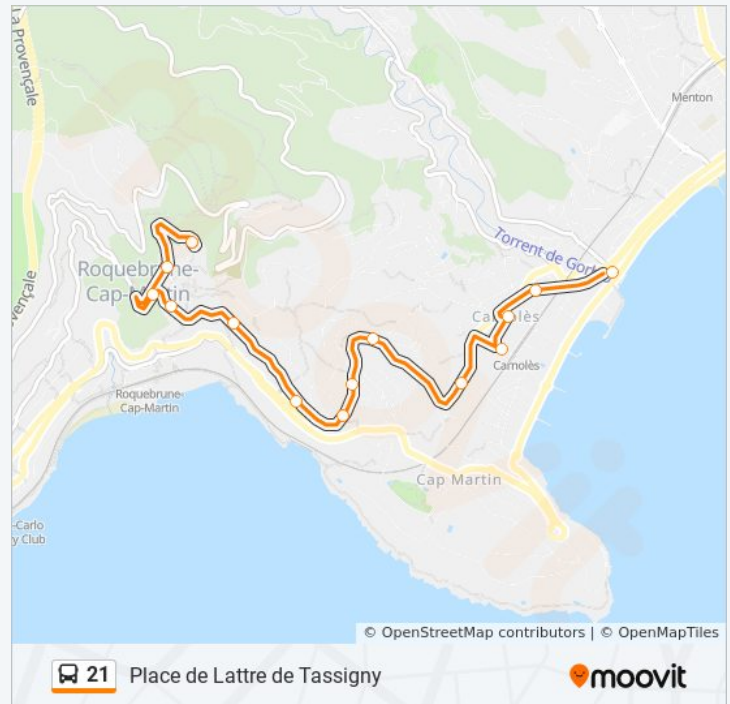

Mingao

Le Lavoir

Les Genêts

Marjolaine

Place De Tassigny

Direction: Pont De L'Union

14 arrêts

[VOIR LES HORAIRES DE LA LIGNE](#)

1er Hameau

Bien Situé

Carnolès Gare SnCF

Foch

Carnolès Marché

Pont De L'Union

Horaires de la ligne 21 de bus

Horaires de l'itinéraire Pont De L'Union:

lundi	19:15
mardi	19:15
mercredi	19:15
jeudi	19:15
vendredi	19:15
samedi	19:15
dimanche	Pas Opérationnel

Informations de la ligne 21 de bus

Direction: Pont De L'Union

Arrêts: 14

Durée du Trajet: 13 min

Récapitulatif de la ligne:

Direction: Roquebrune Village -Carnoles-Peglion-Mairie-St Roman

67 arrêts

[VOIR LES HORAIRES DE LA LIGNE](#)

Place De Tassigny

Le Lavoir

Jamaïca

Horaires de la ligne 21 de bus

Horaires de l'itinéraire Roquebrune Village - Carnoles-Peglion-Mairie-St Roman: