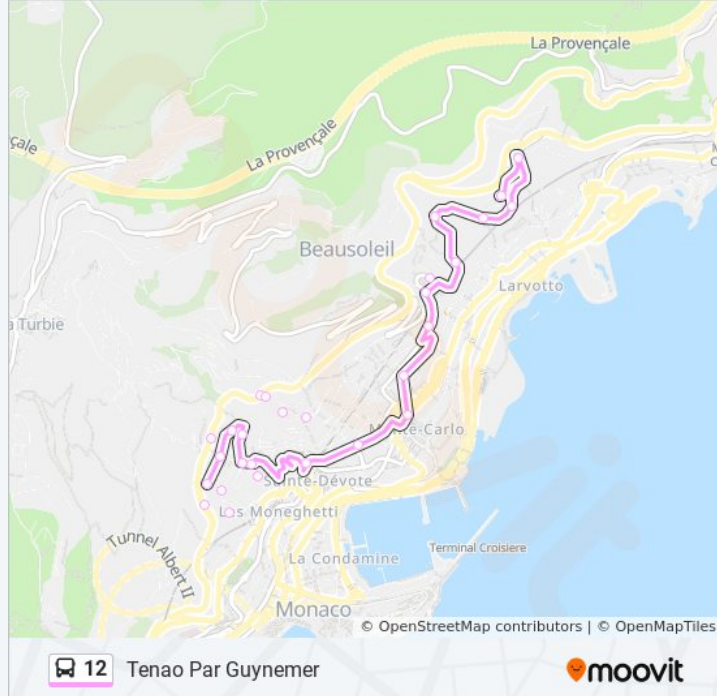

Informations de la ligne 12 de bus

Direction: Tenao Par Guynemer

Arrêts: 31

Durée du Trajet: 35 min

Récapitulatif de la ligne:

Pont Sainte Dévote Gare Sncf

Roqueville

Monaco Casino Office De Tourisme

Marché De Beausoleil

Eglise De Beausoleil

L'Abreuvoir

Bella Vista

Guynemer

Gaudeix

Monte Verdi

L'Aurore

Les Terrasses

Ténao

Les horaires et trajets sur une carte de la ligne 12 de bus sont disponibles dans un fichier PDF hors-ligne sur moovitapp.com. Utilisez le [Appli Moovit](#) pour voir les horaires de bus, train ou métro en temps réel, ainsi que les instructions étape par étape pour tous les transports publics à Nice Côte d'Azur.