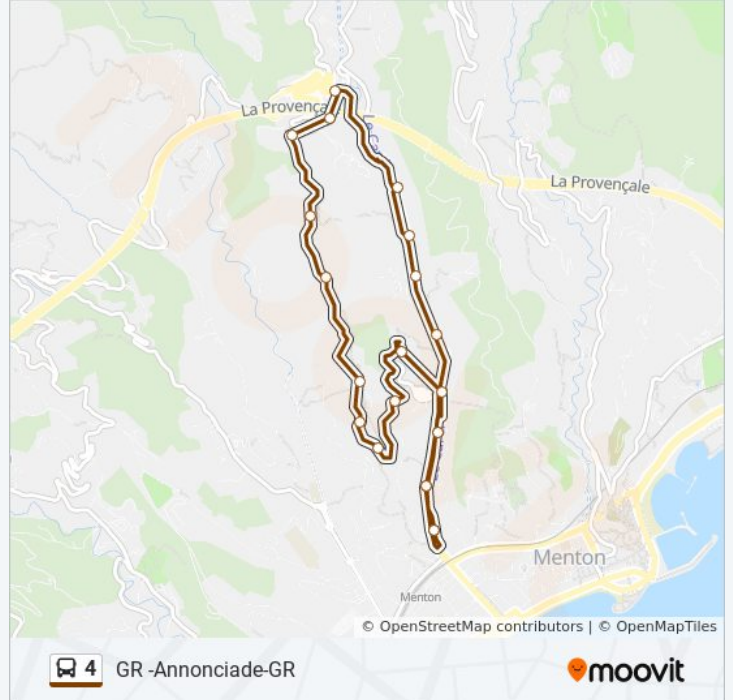

Les horaires et trajets sur une carte de la ligne 4 de bus sont disponibles dans un fichier PDF hors-ligne sur moovitapp.com. Utilisez le [Appli Moovit](#) pour voir les horaires de bus, train ou métro en temps réel, ainsi que les instructions étape par étape pour tous les transports publics à Nice Côte d'Azur.

[À propos de Moovit](#) • [Solutions MaaS](#) • [Pays disponibles](#) • [Communauté Moovit](#)

© 2024 Moovit - Tous droits réservés

**Consultez les horaires
d'arrivée en direct**